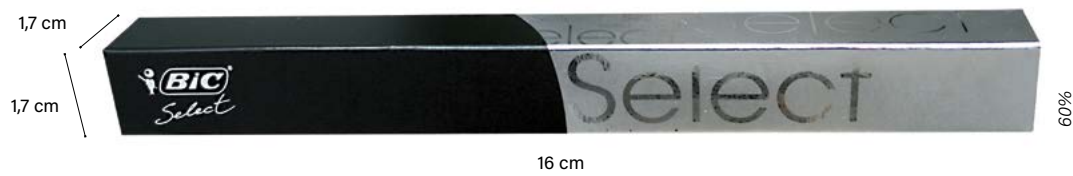

**BIC® CARTON BLACK&SILVER
COLOUR GIFT BOX**

974218

Scatoletta per tutti gli strumenti di scrittura, matite escluse.

Prezzo (€)
0,36