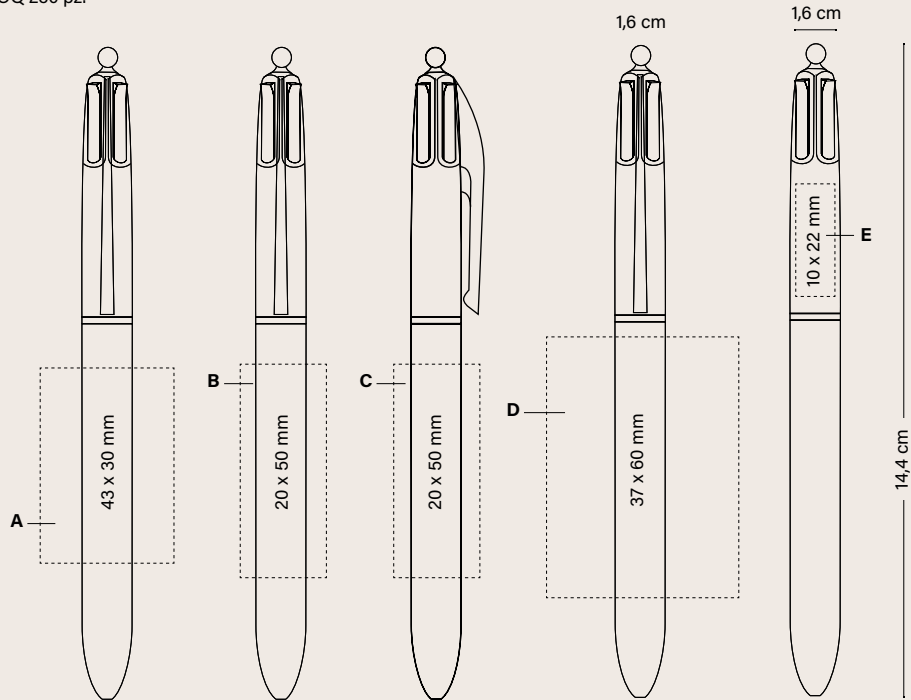

1106/1107

A SP: max. 2 col.

B LE

C LE

D LE: 360°

E SP: max. 1 col.

MOQ 250 pz.

Prezzo (€)