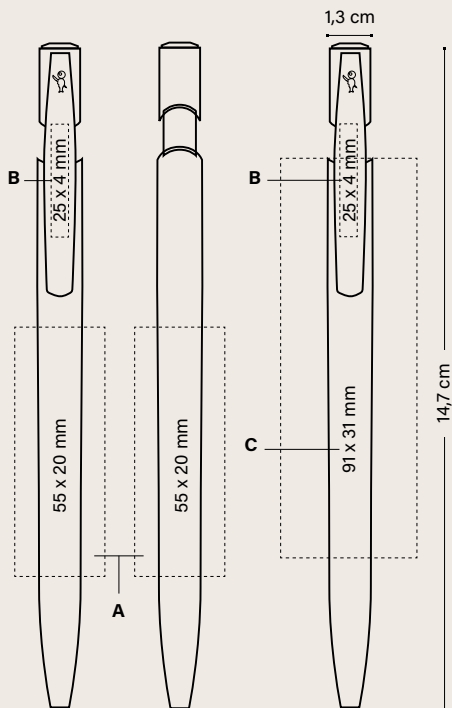

BIC® MEDIA CLIC / BIC® MEDIA CLIC GRIP

Personalizzazione

BIC® MEDIA CLIC

1025 Penna a sfera
1028 Portamine (vedere pagina 168)
eColutions® 1E25 Penna a sfera

A SP: max. 4 col.
B SP: max. 2 col.
C DG: full-colour
MOQ 500 pz.