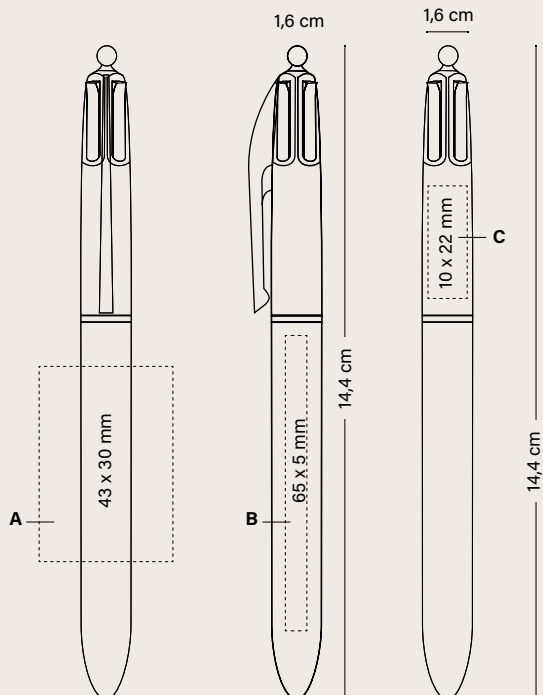

Personalizzazione

BIC® 4 COLOURS® FLUO

1114/1116

A SP: max. 4 col.

B BP: full-colour

C SP: max. 1 col.

MOQ 250 pz. (SP, DG)

MOQ 100 pz. (BP)

Prezzo (€)

BIC® 4 COLOURS® FLUO

	100-249	250-499	500-999	1000-2499	2500-4999	5000
1114						
SP	-	3,80	3,43	3,18	2,98	2,81
BP	4,65	4,08	3,69	3,42	3,20	3,03

1116 (Lanyard)

	100-249	250-499	500-999	1000-2499	2500-4999	5000
SP	-	4,31	3,89	3,59	3,38	3,19
BP	5,56	4,58	4,14	3,83	3,61	3,41

Costo di stampa aggiuntivo per colore e posizione

	100-249	250-499	500-999	1000-2499	2500-4999	5000
SP	-	0,17	0,14	0,14	0,14	0,13
BP	0,26	0,24	0,22	0,21	0,20	0,19
BP Texture	0,20	0,18	0,16	0,15	0,15	0,14

I prezzi includono una stampa in una posizione secondo la tecnica specificata.

Parte bianca superiore, 1 colore	100-249	250-499	500-999	1000-2499	2500-4999	5000
	-	0,17	0,14	0,14	0,14	0,13

CONFEZIONI SPECIALI OPZIONAL

ECO SLEEVE

PLASTIC POUCH

WINDOW BOX

COLLECTION BOX

250 ± 3,2KG

Collection Box (1, 2 e 3 pz.)

+ INFO PAG. 240-245

IMBALLAGGIO ESTERNO

COLORI PERSONALIZZATI

PRODOTTO E STAMPATO NEGLI STABILIMENTI BIC

PRODOTTO IN FRANCIA

CONFORMITÀ NORMATIVA

ISO certified

IMPRIM'VERT®

100% DI ELETTRICITÀ PROVENIENTE DA FONTI RINNOVABILI

MODALITÀ DI SCRITTURA

PENNA A SFERA M Ø 1 MM

TECNICHE DI STAMPA

SERIGRAFIA

DIGITALE

BRITEPIX™
BRITEPIX™ TEXTURE
BRITEPIX™
PERSONALISATION

Vedere pagina 250 per una spiegazione dettagliata delle icone.