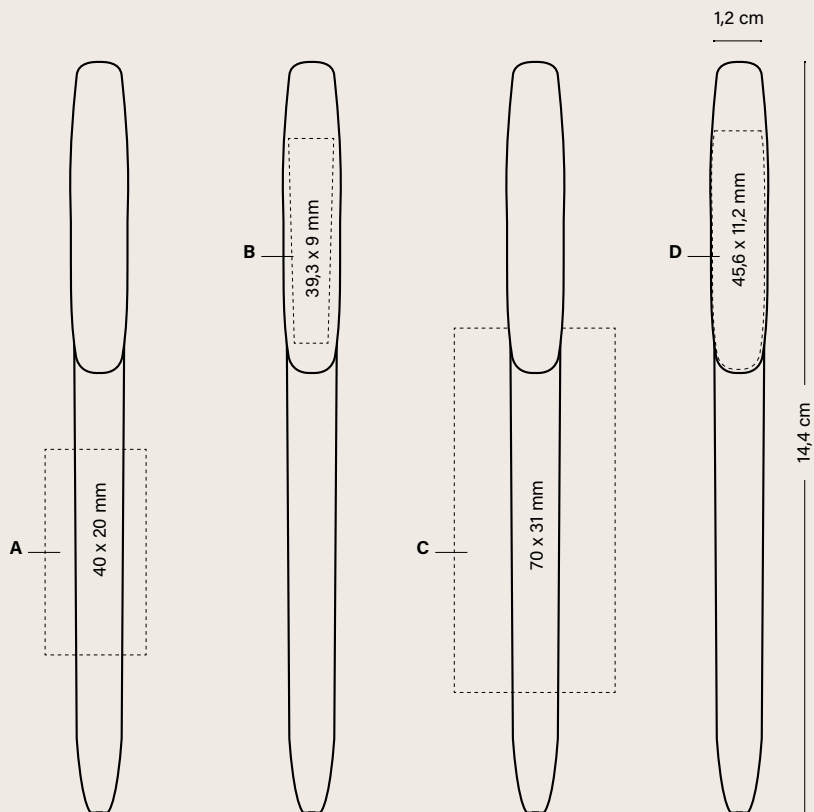

Personalizzazione

BIC® SUPER CLIP

1039

ecolutions® 1E50

A SP: max. 2 col.

B SP: max. 1 col.

C DG: full-colour

D BP: full-colour

BP Texture: full-colour

MOQ 250 pz.

BIC® SUPER CLIP 1039 / ecolutions® 1E50	Prezzo (€)				
	250-499	500-999	1000-2499	2500-4999	5000
SP	1,13	1,02	0,95	0,88	0,84
DG	1,47	1,32	1,24	1,16	1,04
BP	1,41	1,28	1,19	1,12	0,99

Costo di stampa aggiuntivo per colore e posizione

SP	0,17	0,14	0,14	0,14	0,13
BP	0,24	0,22	0,21	0,20	0,19
BP Texture	0,18	0,16	0,15	0,15	0,14

I prezzi includono una stampa in una posizione secondo la tecnica specificata.