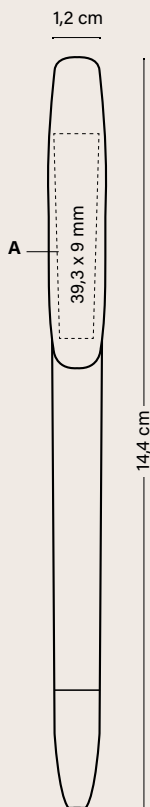

Prezzo (€)				
	250-499	500-999	1000-2499	2500-4999	5000
BIC® SUPER CLIP SOFT					
1083					
SP	2,33	1,68	1,58	1,49	1,42
1085					
SP	2,89	2,30	2,16	2,08	1,94

Costo di stampa aggiuntivo per colore e posizione

SP	0,17	0,14	0,14	0,14	0,13

I prezzi includono una stampa in una posizione secondo la tecnica specificata.

CONFEZIONI SPECIALI OPZIONAL

ECO SLEEVE

PLASTIC POUCH

WINDOW BOX

COLLECTION BOX

Collection Box
(1, 2 e 3 pz.)

250 ± 2,6 KG

+ INFO PAG. 240-245

PRODOTTO E STAMPATO
NEGLI STABILIMENTI BIC

PRODOTTO IN SPAGNA

CONFORMITÀ
NORMATIVA

ISO
certified

IMPRIM'VERT®

IL PROGRAMMA UBICILITY™
CONSENTE DI RICICLARE GLI
STRUMENTI DI SCRITTURA BIC

100% DI ELETTRICITÀ
PROVENIENTE DA FONTI
RINNOVABILI

MODALITÀ
DI SCRITTURA

PENNA A SFERA M
Ø 1 MM

TECNICHE
DI STAMPA

SP
SERIGRAFIA

GUARDA IL VIDEO

Vedere pagina 250 per una spiegazione dettagliata delle icone.

STRUMENTI DI SCRITTURA BIC® | PENNE A SFERA