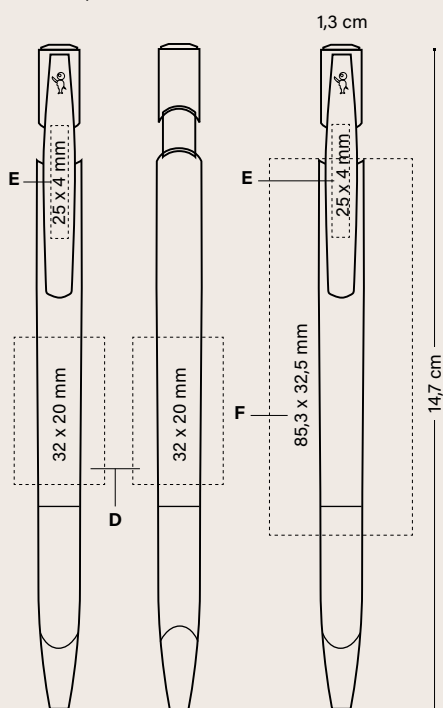

BIC® MEDIA CLIC GRIP

1020 Penna a sfera
1021 Portamine
(vedere pagina 169)
eColutions® 1E20 Penna a sfera
eColutions® 1E21 Portamine
(vedere pagina 169)

D SP: max. 4 col.
E SP: max. 2 col.
F DG: full-colour
MOQ 500 pz.