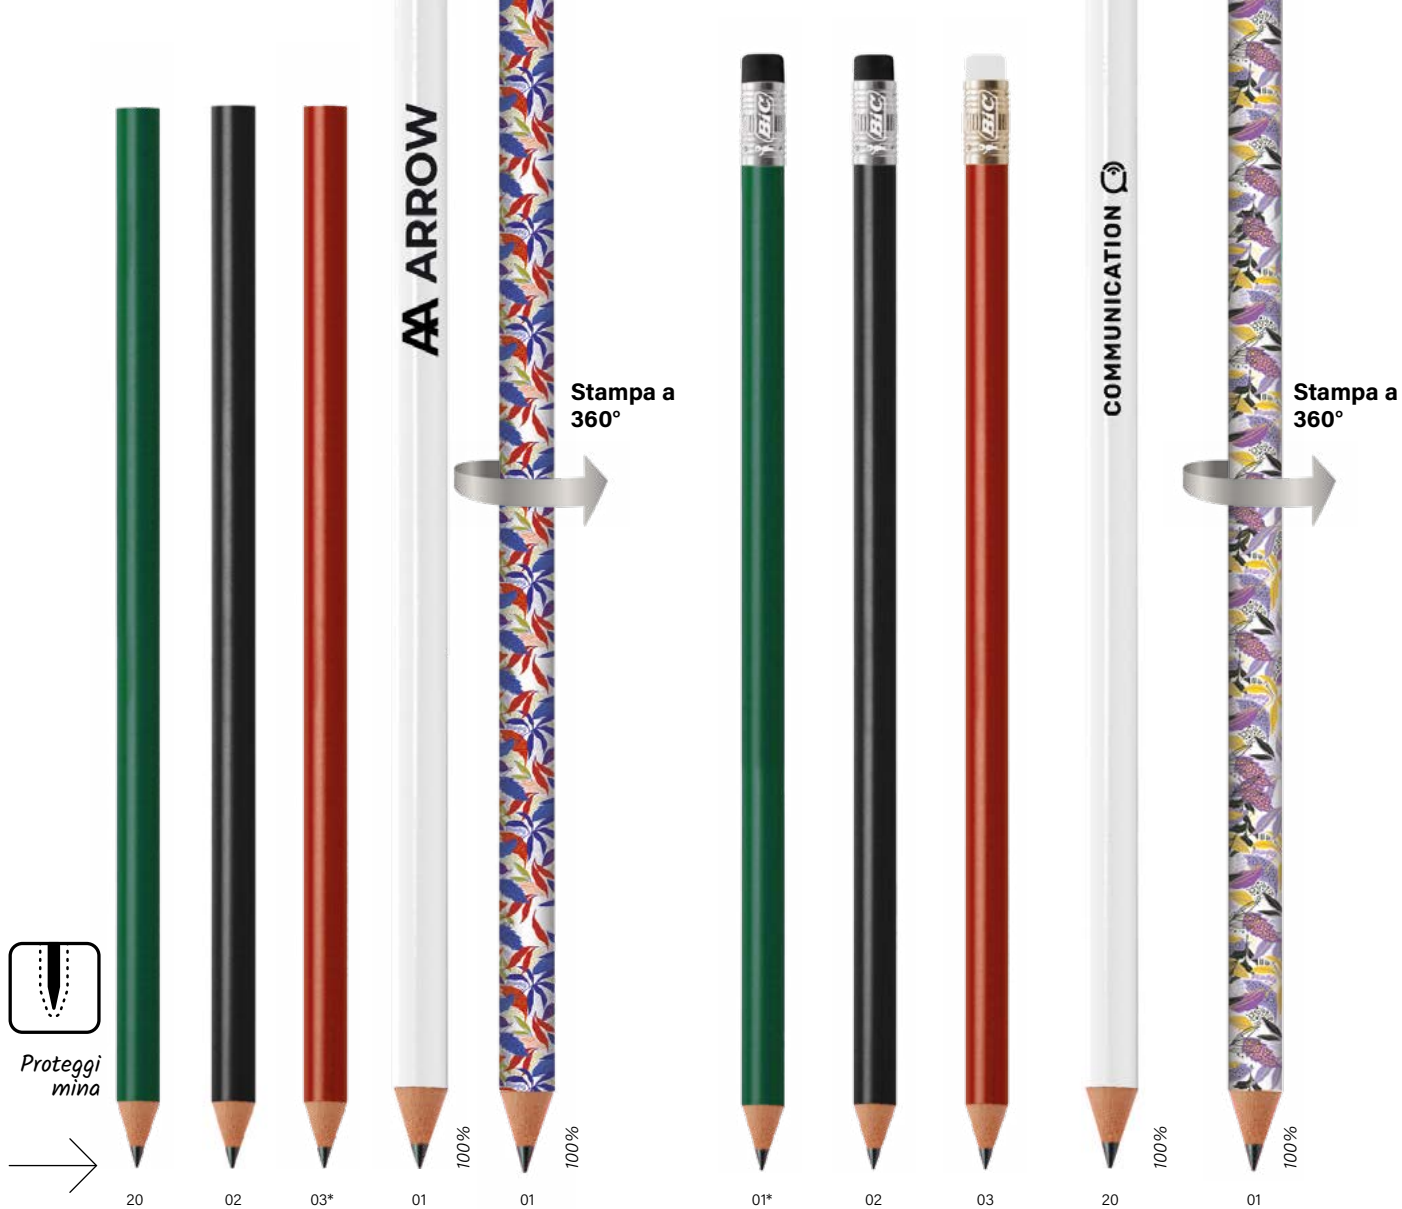

LA SOLUZIONE PER
LA COMUNICAZIONE
FULL COLOUR

LA SOLUZIONE PER
LA COMUNICAZIONE
FULL COLOUR

L'iconico marchio
BIC® in rilievo!

ecolutions®

REALIZZATA CON IL 60%
DI MATERIALE RICICLATO*

FRIGORIFERI E
CONTENITORI DI YOGURT

ecolutions®

REALIZZATA CON IL 52,7%
DI MATERIALE RICICLATO*

FRIGORIFERI E
CONTENITORI DI YOGURT

MATITA DI GRAFITE
SENZA GOMMA
ecolutions® 1150

MATITA GRAFICA
CON GOMMA
ecolutions® 1151

*La percentuale è calcolata sul peso totale del prodotto. A causa del contenuto riciclato delle materie prime con cui è realizzato il prodotto, non siamo in grado di garantire che i colori che appaiono in catalogo, né quelli personalizzati su richiesta, abbiano sempre lo stesso colore e aspetto.