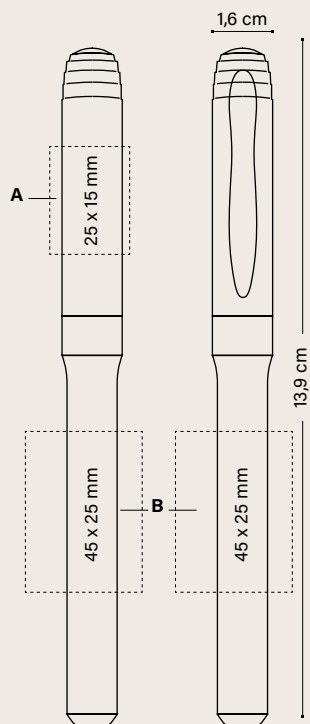

01/02
●
Colore
inchiostro

01/04
●
Colore
inchiostro

100%

←
*Grip di gomma
per una maggiore
precisione e controllo*

Personalizzazione

**BIC® MARK-IT
PERMANENT MARKER**
1214

A/B SP: max. 3 col.

MOQ 250 pz.