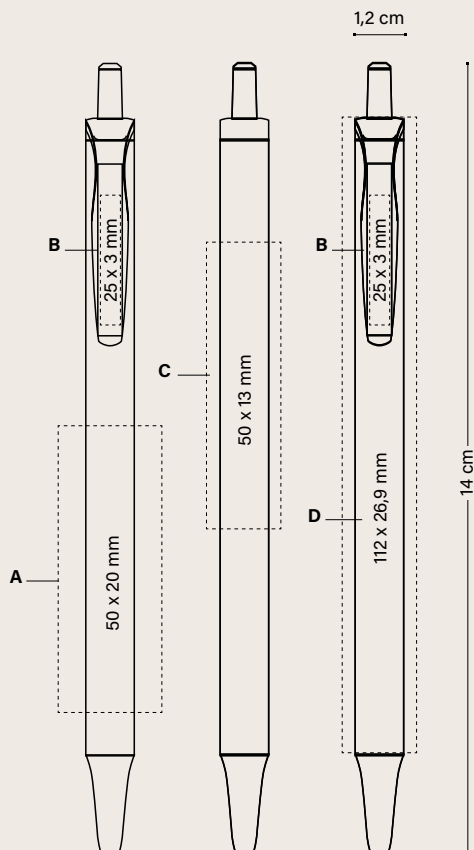

COLORI
PERSONALIZZATI

PRODOTTO E STAMPATO
NEGLI STABILIMENTI BIC

PRODOTTO IN SPAGNA

CONFORMITÀ
NORMATIVA

VASSOI DI
FRUTTA E
VERDURA

100% DI ELETTRICITÀ
PROVENIENTE DA FONTI
RINNOVABILI

**MODALITÀ
DI SCRITTURA**

PENNA A SFERA M
Ø 1 MM

**TECNICHE
DI STAMPA**

SERIGRAFIA

DIGITALE

Personalizzazione

BIC® CLIC STIC

1000 / **ecolutions®** 1E00

BIC® CLIC STIC STYLUS

1847 / **ecolutions®** 1846

A SP: max. 3 col.

B SP: max. 1 col.

C SP: max. 2 col.

D DG: full-colour (area per il testo)
(Disponibile solo in fusto bianco)

MOQ 500 pz.

BIC® CLIC STIC	500-999	1000-2499	2500-4999	Prezzo (€)
1000 / ecolutions® 1E00				5000
SP	0,85	0,74	0,70	0,66
DG	1,14	1,02	0,96	0,90
1847 / ecolutions® 1846				
SP	1,02	0,91	0,85	0,77
DG	1,31	1,15	1,08	1,02

Costo di stampa aggiuntivo per colore e posizione

SP	0,14	0,14	0,14	0,13

I prezzi includono una stampa in una posizione secondo la tecnica specificata.

CONFEZIONI SPECIALI OPZIONALI

ECO
SLEEVE

PLASTIC
POUCH

+ INFO PAG. 240-245

IMBALLAGGIO ESTERNO

500 ± 2,9 KG