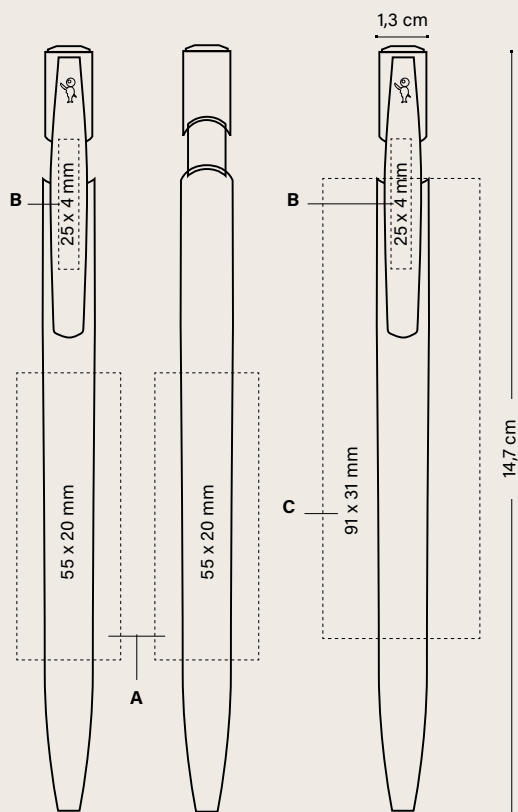

Personalizzazione:

**BIC® MEDIA CLIC BGUARD™
ANTIBACTERIAL**

1026: logo antibacterial
1027: logo SARS-CoV-2

A **SP**: max. 2 col.
B **SP**: max. 1 col.
C **DG**: full-colour

MOQ 500 pz.

BIC® MEDIA CLIC BGUARD™ ANTIBACTERIAL	Prezzo (€)			
	500-999	1000-2499	2500-4999	5000
1026/1027				
SP	0,74	0,66	0,60	0,55
DG	1,03	0,94	0,82	0,73

Costo di stampa aggiuntivo per colore e posizione

SP	0,14	0,14	0,14	0,13

I prezzi includono una stampa in una posizione secondo la tecnica specificata.

CONFEZIONI SPECIALI OPZIONALI

+ INFO PAG. 240-245

IMBALLAGGIO ESTERNO

500 ± 4,1 KG

**MIX &
MATCH**

COLORI
PERSONALIZZATI

PRODOTTO E STAMPATO
NEGLI STABILIMENTI BIC

PRODOTTO
IN SPAGNA

CONFORMITÀ
NORMATIVA

ISO
certified

IMPRIM'VERT®

100% DI ELETTRICITÀ
PROVENIENTE DA FONTI
RINNOVABILI

**MODALITÀ
DI SCRITTURA**

PENNA A SFERA M
Ø 1 MM

**TECNICHE
DI STAMPA**

SP
SERIGRAFIA

DG
DIGITALE

Vedere pagina 250 per una spiegazione dettagliata delle icone.