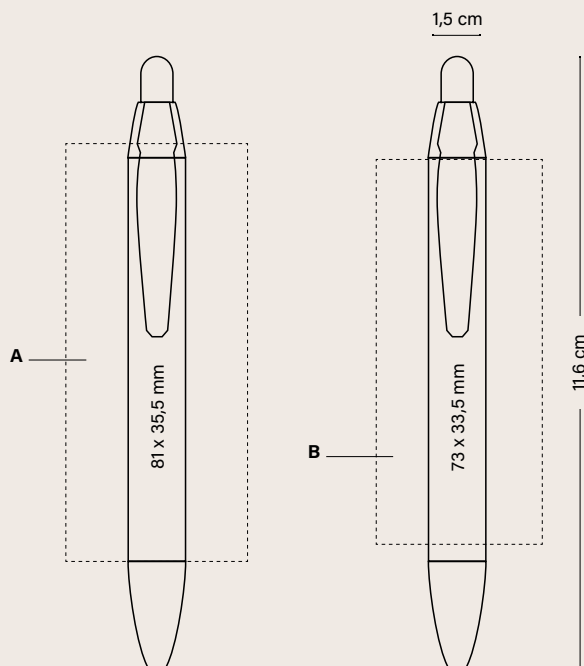

**BIC® WIDE BODY™
MINI DIGITAL**

1893

**BIC® WIDE BODY™
MINI CHROME DIGITAL**

1896

A DG: full-colour (area per le immagini)

B DG: full-colour (area per il testo)

MOQ 500 pz. (DG)

	Prezzo (€)			
BIC® WIDE BODY™ MINI DIGITAL	500-999	1000-2499	2500-4999	5000
1893				
DG	1,25	1,16	1,09	1,03
1896				
DG	2,16	2,02	1,92	1,76

I prezzi includono stampa digitale sul corpo.

CONFEZIONI SPECIALI OPZIONAL

ECO SLEEVE

PLASTIC POUCH

WINDOW BOX

COLLECTION BOX

Collection Box
(1, 2 e 3 pz.)

250 ± 2,6KG

+ INFO PAG. 240-245

IMBALLAGGIO ESTERNO

COLORI
PERSONALIZZATI

PRODOTTO E STAMPATO
NEGLI STABILIMENTI BIC

PRODOTTO IN SPAGNA

CONFORMITÀ
NORMATIVA

IMPRIM'VERT®
eColutions®

VASSOI DI
FRUTTA E
VERDURA

100% DI ELETTRICITÀ
PROVENIENTE DA FONTI
RINNOVABILI

**MODALITÀ
DI SCRITTURA**

PENNA A SFERA M
Ø 1 MM

**TECNICHE
DI STAMPA**

SERIGRAFIA

DG
DIGITALE

Vedere pagina 250 per una spiegazione dettagliata delle icone.