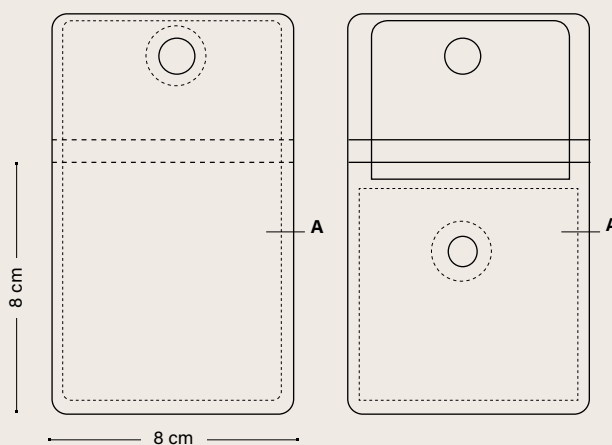

*Immagine rispettosa
dell'ambiente*

100%

6F

Personalizzazione

**POSACENERE TASCABILE
KRAFT BIC®**

3851 Kraft

A SP: max. 2 col.

MOQ 10.000 pz.