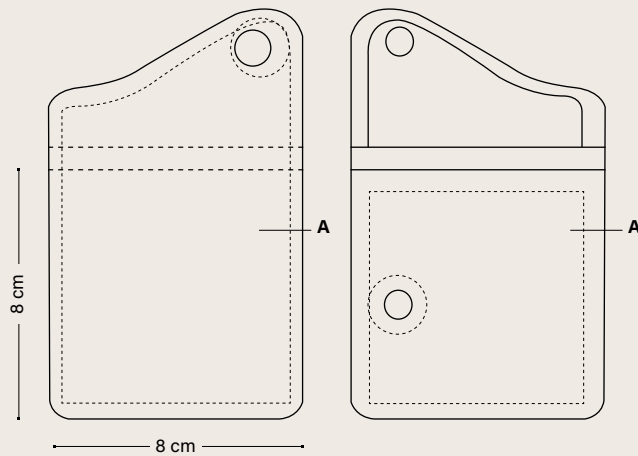

Prezzo (€)			
	5000-9000	10000-24999	25000-49999	50000
POSACENERE TASCABILE BIC®				
3850				
SP	1,02	0,89	0,74	0,67

Costo di stampa aggiuntivo per colore e posizione

SP	0,04	0,03	0,03	0,03

I prezzi includono la serigrafia ad un colore in una posizione e il testo legale.

CONFEZIONI

SCATOLA PER 10 PZ. OGNI POSACENERE TASCABILE BIC® VIENE FORNITO IN UN CELLOPHANE INDIVIDUALE.

IMBALLAGGIO ESTERNO

500 ± 5,5 KG

MARCATURA

CONFORMITÀ
NORMATIVA

TECNICHE DI STAMPA

SERIGRAFIA