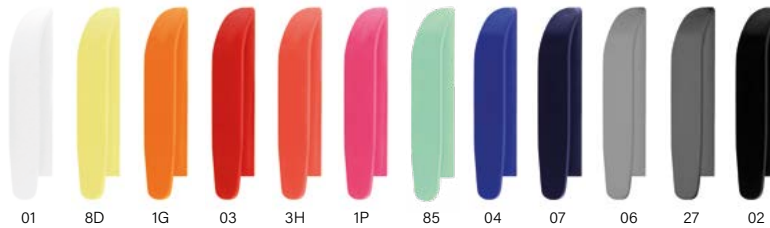

Nessun costo aggiuntivo

Clip

Opaco

Clear

ecolutions®

PARTI IN PLASTICA
PER AUTOVEICOLI

Combinazione
colori standard*

1E 1E