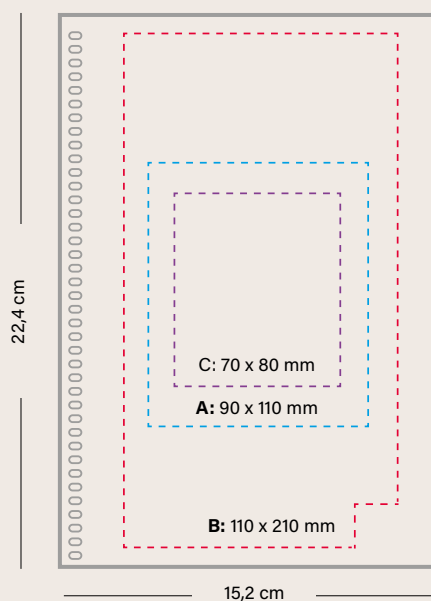

Personalizzazione

ROCKETBOOK® FUSION EXECUTIVE A5

3726

A SP: max. 1 col.

B BP: full-colour

C HS: max. 1 col.

42 pagine

MOQ 25 pz.

	Prezzo (€)					
ROCKETBOOK® FUSION EXECUTIVE A5	25-49	50-99	100-249	250-499	500-999	1000
3726						
SP	41,19	37,44	35,72	33,64	32,00	31,00
HS	41,85	38,05	36,12	33,97	32,21	31,20
BP	47,90	43,52	39,18	36,06	33,95	32,52

I prezzi includono una stampa in una posizione secondo la tecnica specificata.

CONFEZIONI SPECIALI

IMBALLAGGIO ESTERNO

APP ROCKETBOOK® DISPONIBILE IN

TECNICHE DI STAMPA

SCARICA L'APP

COME FUNZIONA

Vedere pagina 250 per una spiegazione dettagliata delle icone.