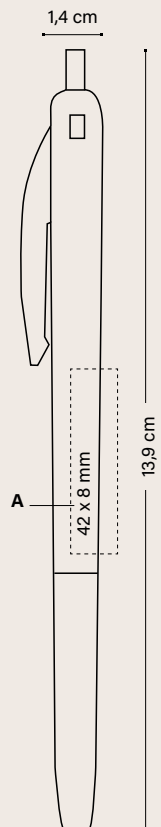

Personalizzazione

BIC® M10® CLIC
1590

A SP: max. 2 col.

MOQ 500 pz.

	Prezzo (€)			
BIC® M10® CLIC	500-999	1000-2499	2500-4999	5000
1590				
SP	0,60	0,58	0,54	0,50
Costo di stampa aggiuntivo per colore e posizione				
SP	0,14	0,14	0,14	0,13

I prezzi includono serigrafia ad un colore in una posizione.