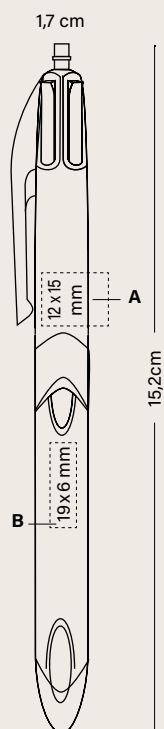

Personalizzazione

BIC® 4 COLOURS® 3+1^{HB}

1099 Opaco

A/B LE

MOQ 250 pz.

Combinazione colori standard

Prezzo (€)

BIC® 4 COLOURS® 3+1^{HB}   250-499   500-999   1000-2499   2500-4999   5000

1099

LE	5,27	4,77	4,43	4,12	3,90

Costo di stampa aggiuntivo per colore e posizione

LE	1,27	1,14	1,01	1,01	1,01

I prezzi includono una incisione laser in una posizione.

CONFEZIONI SPECIALI OPZIONALI

PLASTIC
POUCH

COLLECTION
BOX

Collection Box
(1, 2 e 3 pz.)

+ INFO PAG. 240-245

IMBALLAGGIO ESTERNO

250 ± 3,5 KG

COLORI
PERSONALIZZATI

PRODOTTO E STAMPATO
NEGLI STABILIMENTI BIC

CONFORMITÀ
NORMATIVA

IMPRIM'VERT®

IL PROGRAMMA UBICUITY™
CONSENTE DI RICICLARE GLI
STRUMENTI DI SCRITTURA BIC

100% DI ELETTRICITÀ
PROVENIENTE DA FONTI
RINNOVABILI

**MODALITÀ
DI SCRITTURA**

PENNA A SFERA M
Ø 1 MM

PORTAMINE
MP Ø 0,7MM

**TECNICHE
DI STAMPA**

LASER

GUARDA IL VIDEO

Vedere pagina 250 per una spiegazione dettagliata delle icone.