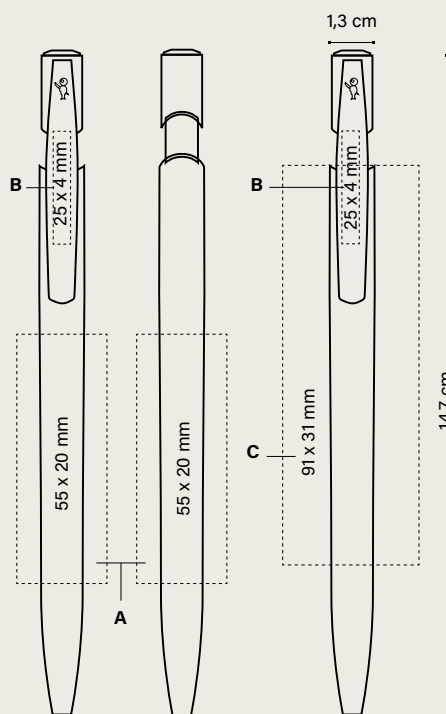

BIC® MEDIA CLIC BIOBASED BGUARD™ ANTIBACTERIAL

Nessun costo aggiuntivo

BIC® MEDIA CLIC BIOBASED BGUARD™ ANTIBACTERIAL

1973 Penna a sfera Opaco

MOQ 500 pz. Combinazione colori standard.

Tappino

Opaco

01BG 07BG 02BG

Clip

Opaco

01BG 02BG

Fusto

Opaco

01 02

Esatta corrispondenza di colore: ≥ 10.000 pz.

COLORI PERSONALIZZATI

PRODOTTO E STAMPATO NEGLI STABILIMENTI BIC

PRODOTTO IN SPAGNA

CANNA DA ZUCCHERO

MODALITÀ DI SCRITTURA

PENNA A SFERA M Ø 1 MM

TECNICHE DI STAMPA

SERIGRAFIA

DIGITALE

Personalizzazione

BIC® MEDIA CLIC BIOBASED BGUARD™ ANTIBACTERIAL

1973

A SP: max. 2 col.

B SP: max. 2 col.

C DG: full-colour

MOQ 500 pz.

Prezzo (€)

BIC® MEDIA CLIC BIOBASED BGUARD™ ANTIBACTERIAL	500-999	1000-2499	2500-4999	5000
ecolutions® 1973				
SP	0,89	0,83	0,73	0,68
DG	1,34	1,19	1,05	0,94

Costo di stampa aggiuntivo per colore e posizione

SP	0,14	0,14	0,14	0,13

I prezzi includono una stampa in una posizione secondo la tecnica specificata.