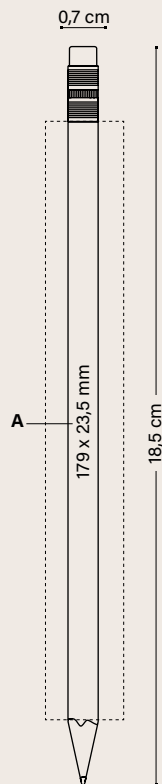

BIC® EVOLUTION® ECOLUTIONS®
ecolutions® 1151 (Matita con gomma digitale)

MOQ 500 pz.

	Prezzo (€)			
	500-999	1000-2499	2500-4999	5000
BIC® EVOLUTION® ecolutions®				
1150				
DG	0,78	0,75	0,70	0,65
1151				
DG	1,14	1,07	1,00	0,94

I prezzi includono stampa digitale sul corpo.

CONFEZIONI SPECIALI OPZIONALI

PLASTIC
POUCH
(X 3 PZ.)

*Ora puoi
averlo in set!*

+ INFO PAG. 240-245

IMBALLAGGIO ESTERNO

500 ± 3,5 KG

**MIX &
MATCH**

PRODOTTO E STAMPATO
NEGLI STABILIMENTI BIC

**FABRIQUÉ
EN FRANCE**

PRODOTTO IN FRANCIA

CONFORMITÀ
NORMATIVA

IMPRIM'VERT®
ecolutions®

FRIGORIFERI E
CONTENITORI DI YOGURT

RICICLABILE

PUNTA RESISTENTE

NON SI SCHEGGIA

PROTEGGI
MINA

FACILE DA USARE
E DA CANCELLARE

**MODALITÀ
DI SCRITTURA**

MATITA PC HB
Ø 2,3MM

**TECNICHE DI
STAMPA**

SERIGRAFIA

DIGITALE

Vedere pagina 250 per una spiegazione dettagliata delle icone.