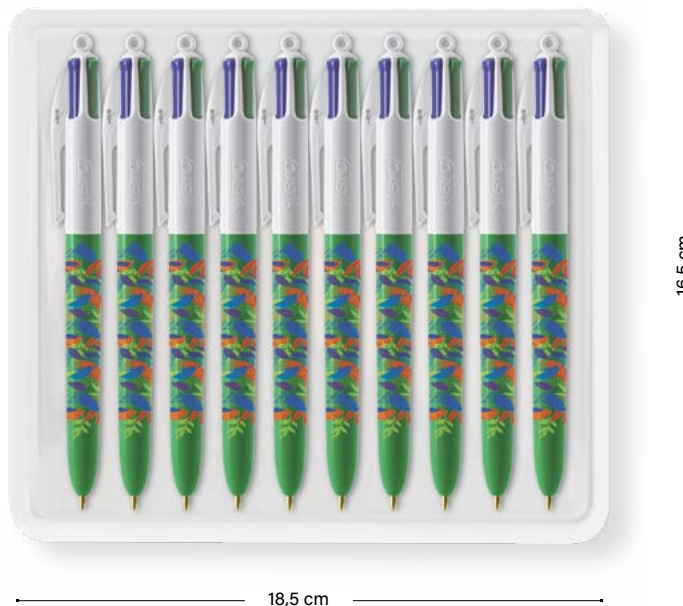

TRAY OF 10 WRITING INSTRUMENTS

974590

Prezzo (€)
1,97