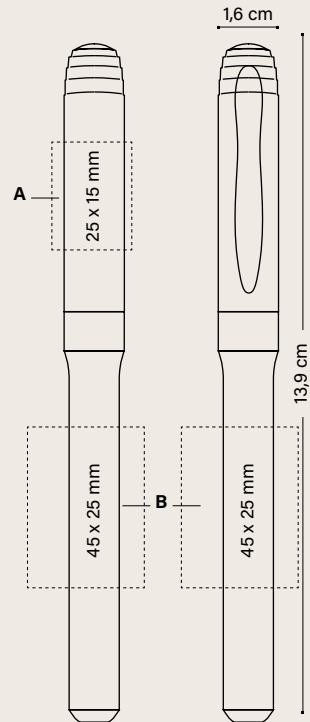

Prezzo (€)

BIC® VELLEDA® WHITE BOARD MARKER GRIP

1213

SP	1,64	1,48	1,37	1,27	1,19

Costo di stampa aggiuntivo per colore e posizione

SP	0,17	0,14	0,14	0,14	0,13

I prezzi includono serigrafia ad un colore in una posizione.

CONFEZIONI SPECIALI OPZIONALI

IMBALLAGGIO ESTERNO

MARKING SET

250 ± 2,7KG

Ora puoi averlo in set!

+ INFO PAG. 240-245

PRODOTTO E STAMPATO NEGLI STABILIMENTI BIC

CONFORMITÀ NORMATIVA

UNTA RESISTENTE HL

PENNARELLO MK

TECNICHE DI STAMPA

SERIGRAFIA