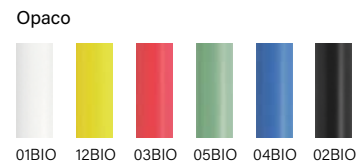

Fusto

Esatta corrispondenza di colore:
≥ 10.000 pz.

MIX & MATCH

PRODOTTO E STAMPATO
NEGLI STABILIMENTI BIC

PRODOTTO IN SPAGNA

ecolutions®

CANNA DA
ZUCCHERO

IL PROGRAMMA UBICUITY™
CONSENTE DI RICICLARE GLI
STRUMENTI DI SCRITTURA BIC

MODALITÀ DI SCRITTURA

PENNA A SFERA M
Ø 1 MM

TECNICHE DI STAMPA

SP

SERIGRAFIA

DG

DIGITALE