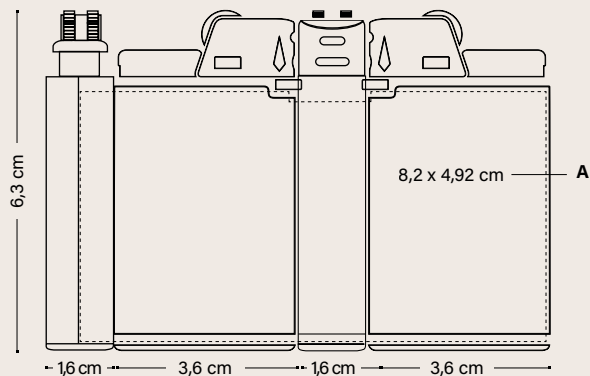

A DG: full-colour

MOQ 10000 pz.

ACCENDINO DJEEP® D1
08D1

Prezzo (€)

	10000-24999	25000-49999	50000
DG	2,73	2,59	2,45
Opzioni di decorazione	0,26	0,25	0,24
Black, brass, gold hood	0,08	0,08	0,08
Soft touch label finish	0,12	0,12	0,12