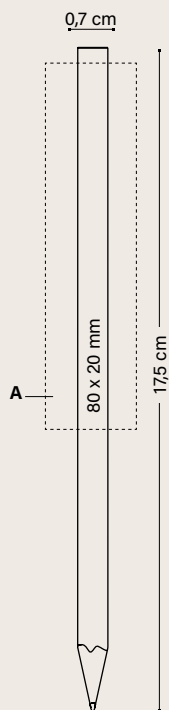

Personalizzazione

BIC® EVOLUTION® ECOLUTIONS®
eColutions® 1150 (Matita senza gomma)

A SP: max. 1 col.

MOQ 500 pz.