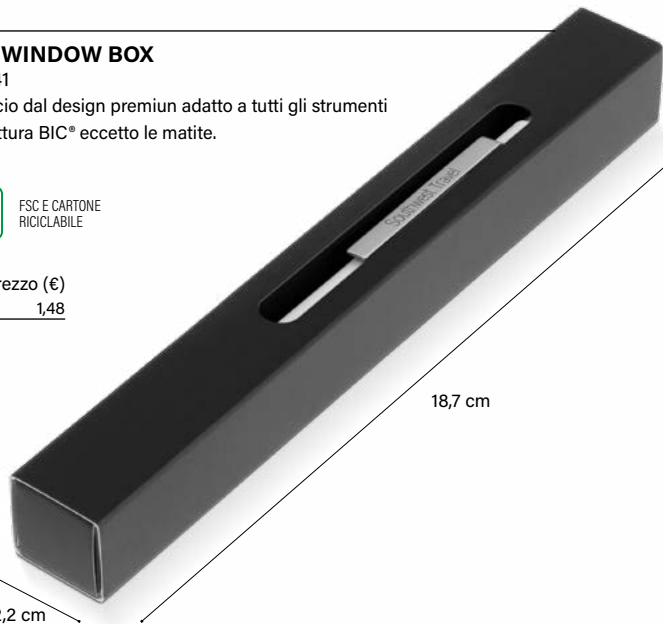

985241

Astuccio dal design premiun adatto a tutti gli strumenti di scrittura BIC® eccetto le matite.

FSC E CARTONE RICICLABILE

Prezzo (€)
1,48

2,2 cm

2,2 cm

18,7 cm

Confezione speciale per: