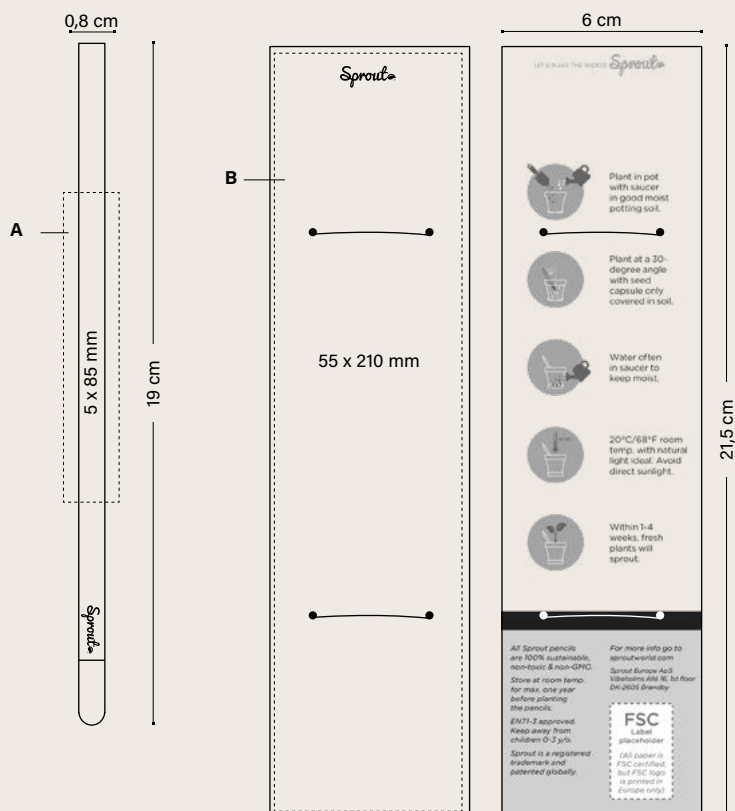

Personalizzazione

SPROUT™ MATITA DI GRAFITE

53062

A LE
B DG

MOQ 100 pz.

L'affilatura delle matite è offerta con un supplemento di prezzo.

Istruzioni per piantare incluse sul retro.

Possibilità di personalizzare il cartoncino cambiando caratteri e colori!