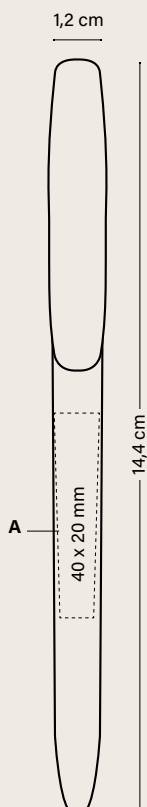

BIC® SUPER CLIP ORIGIN

Personalizzazione

BIC® SUPER CLIP ORIGIN

1038

A SP: max. 1 col.

MOQ 250 pz.
Combinazione colori standard

Prezzo (€)

BIC® SUPER CLIP ORIGIN	250-499	500-999	1000-2499	2500-4999	5000
1038					
SP	1,80	1,72	1,46	1,29	1,21

I prezzi includono serigrafia ad un colore in una posizione.

CONFEZIONI SPECIALI OPZIONALI

ECO SLEEVE

PLASTIC POUCH

WINDOW BOX

COLLECTION BOX

Collection Box
(1, 2 e 3 pz.)

+ INFO PAG. 240-245

Può essere
utilizzata come
segnalibro

IMBALLAGGIO ESTERNO

250 ± 2,6 KG

COLORI
PERSONALIZZATI

PRODOTTO E STAMPATO
NEGLI STABILIMENTI BIC

PRODOTTO IN SPAGNA

CONFORMITÀ
NORMATIVA

ISO
certified

IMPRIM'VERT®

ORIGIN
BIOBASED

100% DI ELETTRICITÀ
PROVENIENTE DA FONTI
RINNOVABILI

TECNICHE
DI STAMPA

SP
SERIGRAFIA

Vedere pagina 250 per una spiegazione dettagliata delle icone.