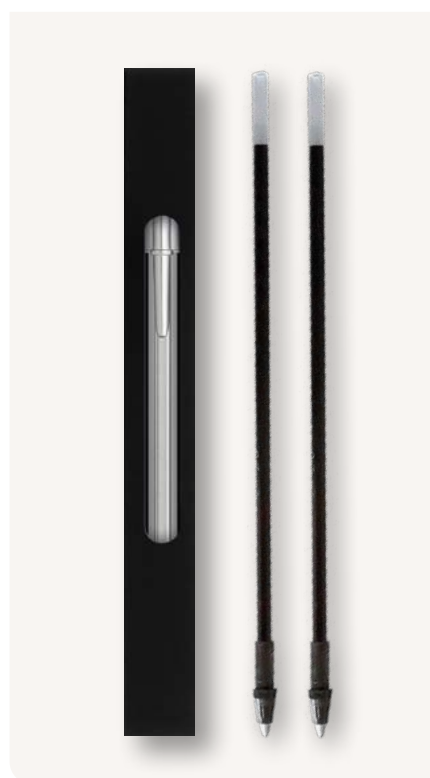

*La tua Cristal® Re'New™
sempre con questa confezione!!*

(Inclusa nel prezzo)