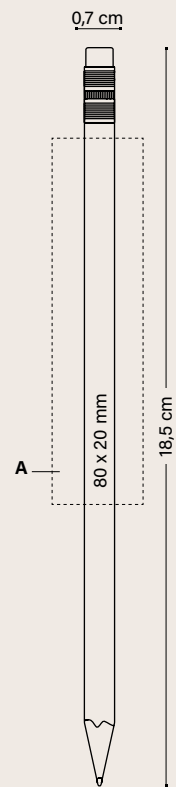

Personalizzazione

BIC® EVOLUTION® ECOLUTIONS®
eColutions® 1151 (Matita con gomma)

MOQ 500 pz.