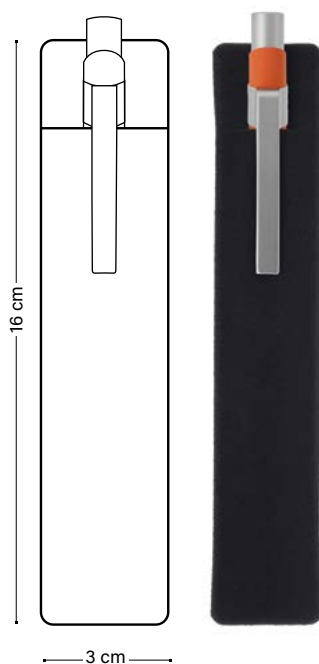

BIC® BLACK VELVET POUCH 1 UNITÀ		Prezzo (€)
1 unità		0,53

Disponibile per tutti gli strumenti di scrittura eccetto matite in grafite e portamine.