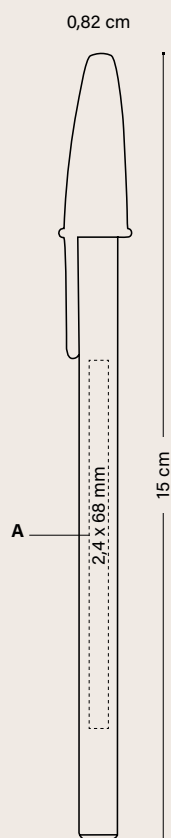

Personalizzazione

BIC® CRISTAL® RE'NEW™

1090

A LE: max. 1 col.

MOQ 25 pz.

Prezzo (€)

BIC® CRISTAL® RE'NEW™	25-49	50-99	100-249	250-499	500-1000
1090					
LE	7,69	7,16	6,63	6,37	6,10

Costo di stampa aggiuntivo per colore e posizione

LE	1,98	1,66	1,42	1,29	1,17

I prezzi includono una incisione laser in una posizione.

IMBALLAGGIO ESTERNO

44 ± 1KG

PRODOTTO E STAMPATO
NEGLI STABILIMENTI BIC

CONFORMITÀ
NORMATIVA

ISO
certified

IMPRIM'VERT®

MODALITÀ
DI SCRITTURA

PENNA A SFERA M
Ø 1 MM

TECNICHE DI
STAMPA

LE
LASER

RICARICABILE