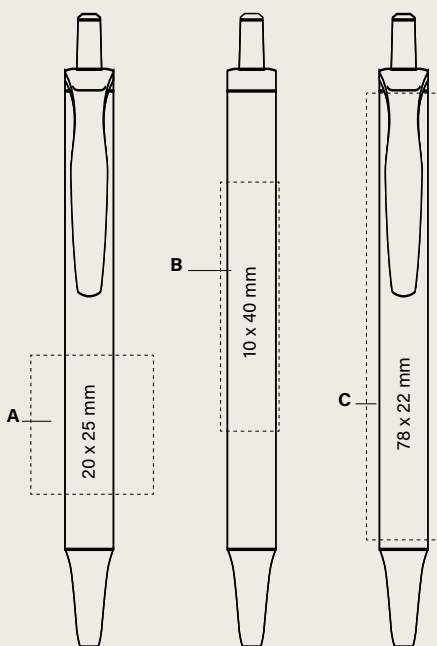

Prezzo (€)

BIC® CLIC STIC MINI	500-999	1000-2499	2500-4999	5000
1892				
SP	0,78	0,64	0,60	0,57
DG	1,06	0,95	0,88	0,82

I prezzi includono una stampa in una posizione secondo la tecnica specificata.