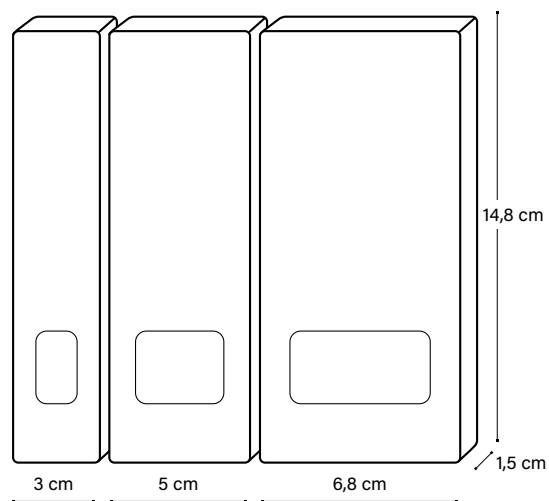

CONFEZIONI BIC® ECOLUTIONS®

BIC® COLLECTION BOX

Scatola in cartone FSC. Personalizzabile su ogni lato, offre grandi superfici di comunicazione. Ideale per presentare i nostri iconici prodotti BIC® in una collezione. Più che una penna, un ottimo modo per ottimizzare le tue vendite.

	Prezzo (€)					
	100-249	250-499	500-999	1000-2499	2500-4999	5000
991212 1 unità	10,16	4,39	2,82	1,86	1,39	1,22
991213 2 unità	11,94	5,42	3,93	2,64	1,90	1,84
991214 3 unità	12,49	6,24	4,20	3,20	2,65	2,51