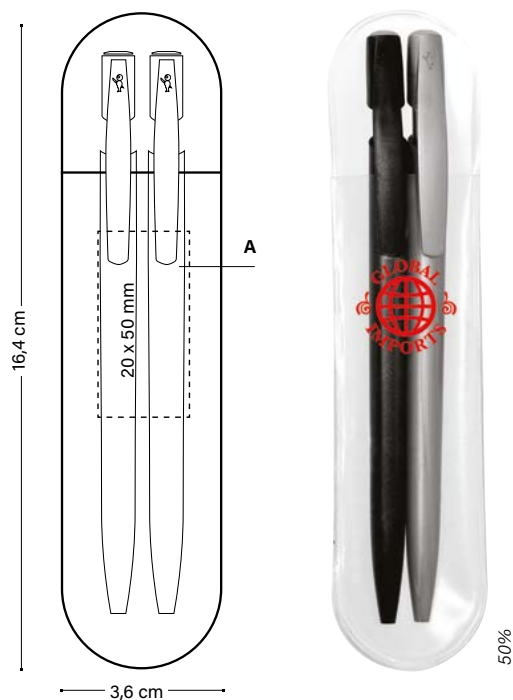

BIC® FROSTED POUCH (PER 1 O 2 UNITÀ)

971640

Confezione trasparente per 2 strumenti di scrittura.

A SP: max. 1 col.