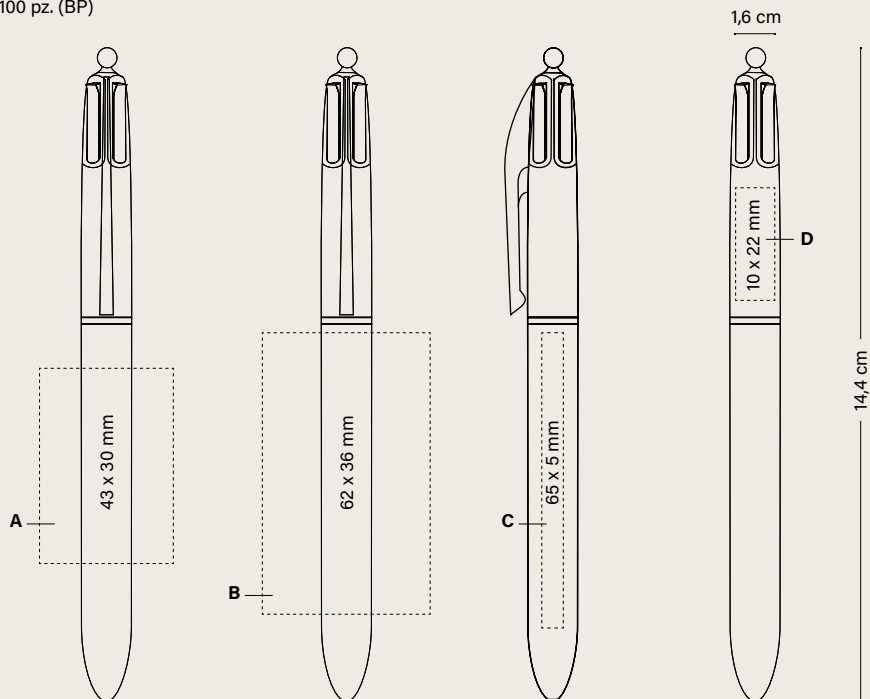

Personalizzazione

BIC® 4 COLOURS® FASHION 1102/1108

A SP: max. 4 col.
B DG: Digital print (area per le immagini)
C BP: full-colour
D SP: max. 1 col.

MOQ 250 pz. (SP, DG)
MOQ 100 pz. (BP)

Prezzo (€)

BIC® 4 COLOURS® FASHION 100-249 250-499 500-999 1000-2499 2500-4999 5000

1102

SP	-	3,51	3,18	2,94	2,75	2,59
DG	-	4,80	4,35	4,04	3,75	3,54
BP	4,65	3,79	3,43	3,19	2,99	2,81

1108 (Lanyard)

SP	-	3,98	3,61	3,34	3,14	2,94
DG	-	5,26	4,78	4,42	4,12	3,90
BP	5,21	4,26	3,86	3,58	3,37	3,17

Costo di stampa aggiuntivo per colore e posizione

SP	-	0,17	0,14	0,14	0,14	0,13
BP	0,26	0,24	0,22	0,21	0,20	0,19
BP Texture	0,20	0,18	0,16	0,15	0,15	0,14

I prezzi includono una stampa in una posizione secondo la tecnica specificata.

Parte bianca superiore, 1 colore	-	0,17	0,14	0,14	0,14	0,13