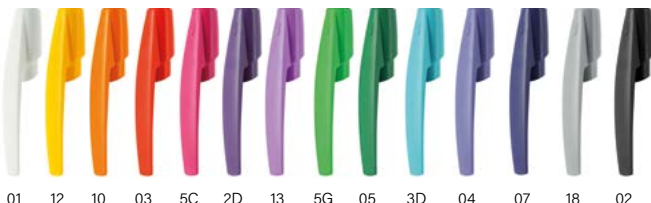

BIC® MEDIA CLIC / BIC® MEDIA CLIC GRIP

BIC® MEDIA CLIC

1025 Penna a sfera / **ecolutions®** 1E25 Penna a sfera

BIC® MEDIA CLIC GRIP

1020 Penna a sfera / **ecolutions®** 1E20 Penna a sfera

MOQ 500 pz.

ecolutions® Combinazione colori standard

Nessun costo aggiuntivo

Tappino

Opaco

Frosted

Clip

Opaco

Frosted