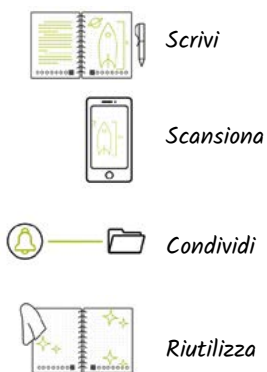

ROCKETBOOK® FUSION EXECUTIVE A5

NUOVO!

MOQ RIDOTTO A 25 PZ!

ROCKETBOOK® FUSION EXECUTIVE A5

372

01
○
Bianco

02
●
Nero

7 stili di pagina