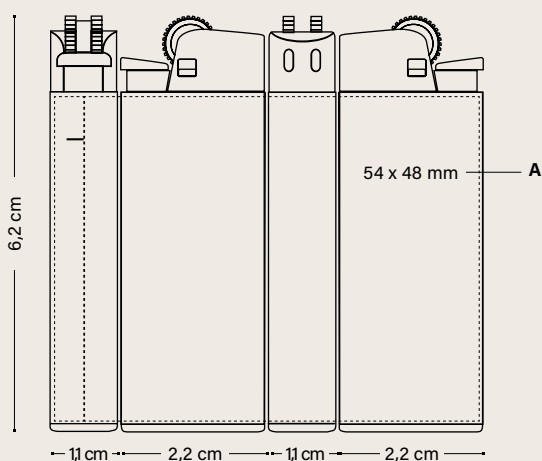

M METALLIC

Personalizzazione

ACCENDINO BIC® J25 DIGITAL

2360

A DG: full-colour

MOQ 600 pz.

Prezzo (€)

ACCENDINO BIC® J25 DIGITAL	300-599	600-1199	1200-2999	3000-5099	5100
2360					
DG	-	1,96	1,83	1,73	1,62