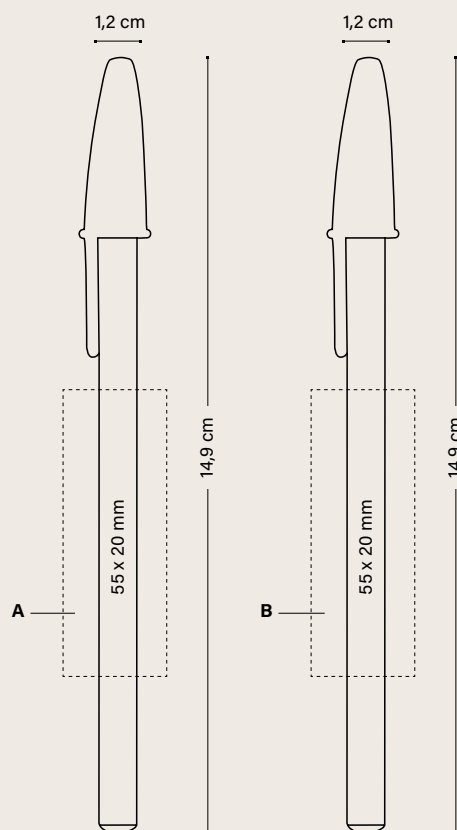

Personalizzazione

BIC® STYLE

1610 Opaco

A SP: max. 1 col.

BIC® STYLE

1610 Clear

B SP: max. 1 col.

MOQ 500 pz.

BIC® STYLE	500-999	1000-2499	2500-4999	Prezzo (€)
1610				5000
SP	0,48	0,43	0,41	0,39

Costo di stampa aggiuntivo per colore e posizione

SP	0,14	0,14	0,14	0,13

I prezzi includono serigrafia ad un colore in una posizione.

CONFEZIONI SPECIALI OPZIONALI | IMBALLAGGIO ESTERNO

PLASTIC
POUCH

+ INFO PAG. 240-245

500 ± 3,5 KG

PRODOTTO E STAMPATO
NEGLI STABILIMENTI BIC

CONFORMITÀ
NORMATIVA

ISO
certified

IMPRIM'VERT®

IL PROGRAMMA UBICITY™
CONSENTE DI RICICLARE GLI
STRUMENTI DI SCRITTURA BIC

100% DI ELETTRICITÀ
PROVENIENTE DA FONTI
RINNOVABILI

**MODALITÀ DI
SCRITTURA**

PENNA A SFERA M
Ø 1 MM

**TECNICHE
DI STAMPA**

SP
SERIGRAFIA