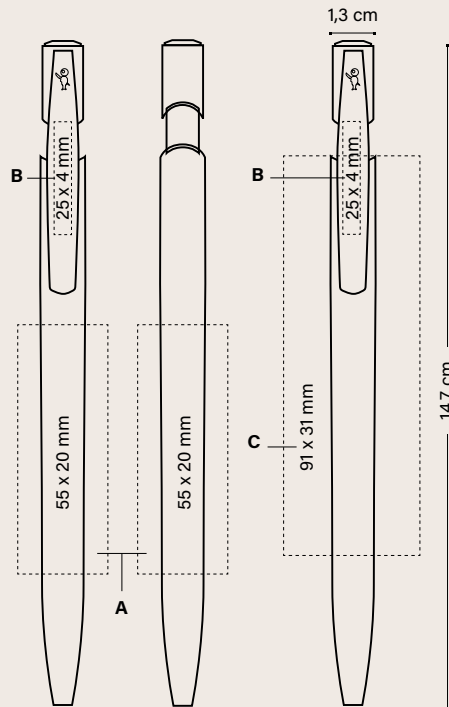

Personalizzazione

BIC® MEDIA CLIC BIOBASED ECOLUTIONS®

1972

A SP: max. 2 col.

B SP: max. 2 col.

C DG: full-colour

MOQ 500 pz.

Prezzo (€)

BIC® MEDIA CLIC BIOBASED	500-999	1000-2499	2500-4999	5000

ecolutions® 1972

SP	0,80	0,74	0,67	0,62
DG	1,13	1,03	0,90	0,84

Costo di stampa aggiuntivo per colore e posizione

SP	0,14	0,14	0,14	0,13

I prezzi includono una stampa in una posizione secondo la tecnica specificata.

CONFEZIONI SPECIALI OPZIONALI

ECO
SLEEVE

+ INFO PAG. 240-245

PLASTIC
POUCH

WINDOW
BOX

IMBALLAGGIO ESTERNO

500 ± 4,3KG