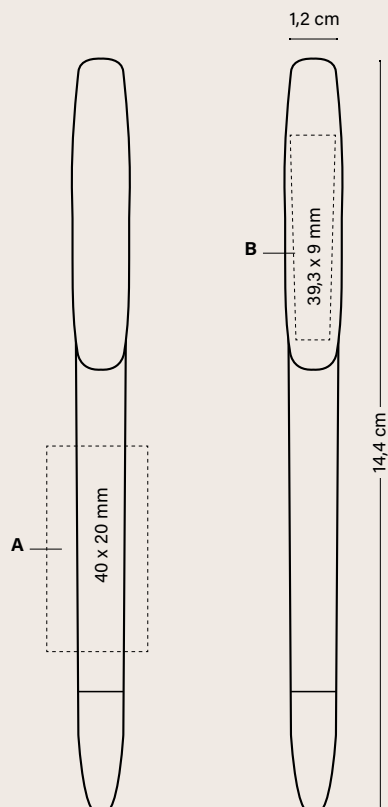

Prezzo (€)

BIC® SUPER CLIP GLACÉ	250-499	500-999	1000-2499	2500-4999	5000
1082					
SP	1,89	1,63	1,50	1,42	1,37
1084					
SP	2,31	1,90	1,75	1,65	1,60

Costo di stampa aggiuntivo per colore e posizione

SP	0,17	0,14	0,14	0,14	0,13

I prezzi includono una stampa in una posizione secondo la tecnica specificata.