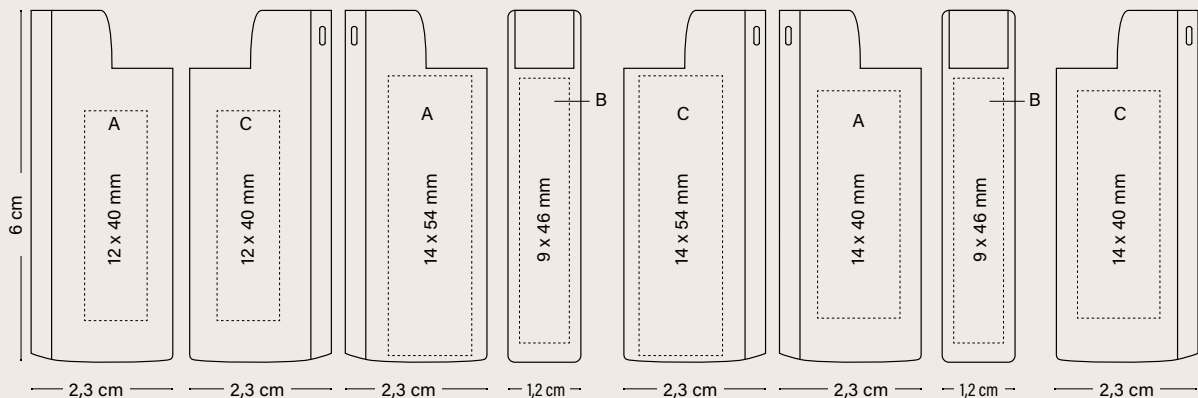

Personalizzazione

COVER BIC® ALUMINIUM FLAT 2156

MOQ 100 pz.
A/C PD: max. 1 col.

MOQ 100 pz.
A/B/C BP: full-colour

MOQ 100 pz.
A/B/C LE

COVER BIC® ALUMINIUM FLAT 2156	Prezzo (€)			
	100-299	300-599	600-1199	1200-2999
PD	1,93	1,85	1,76	1,67
BP	2,14	2,06	1,95	1,86
LE	3,10	2,93	2,71	2,63

Costo di stampa aggiuntivo per colore e posizione

PD	0,29	0,25	0,18	0,18
BP	0,25	0,22	0,20	0,19
LE	1,21	1,09	0,96	0,96

I prezzi includono una stampa in una posizione secondo la tecnica specificata.

CONFEZIONI

CONFEZIONI ESTÁNDAR:
EN BARQUETA DE 50 U.

IMBALLAGGIO ESTERNO

300 ± 6,9 KG

FSC E CARTONE
RICICLABILE

STAMPATO NEGLI
STABILIMENTI BIC

CONFORMITÀ
NORMATIVA

TECNICHE DI STAMPA

STAMPA A
TAMPONE

BRITEPIX™
BRITEPIX™ PERSONALISATION