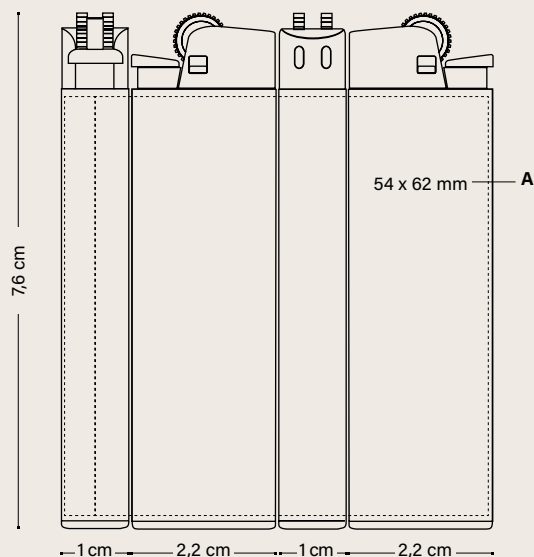

H HOLOGRAPHIC GOLD

Personalizzazione

ACCENDINO BIC® J23 DIGITAL

2340

A DG: full-colour

MOQ 600 pz.

 PRODOTTO E STAMPATO
 NEGLI STABILIMENTI BIC

 FABRIQUE
 EN FRANCE
 PRODOTTO IN FRANCE