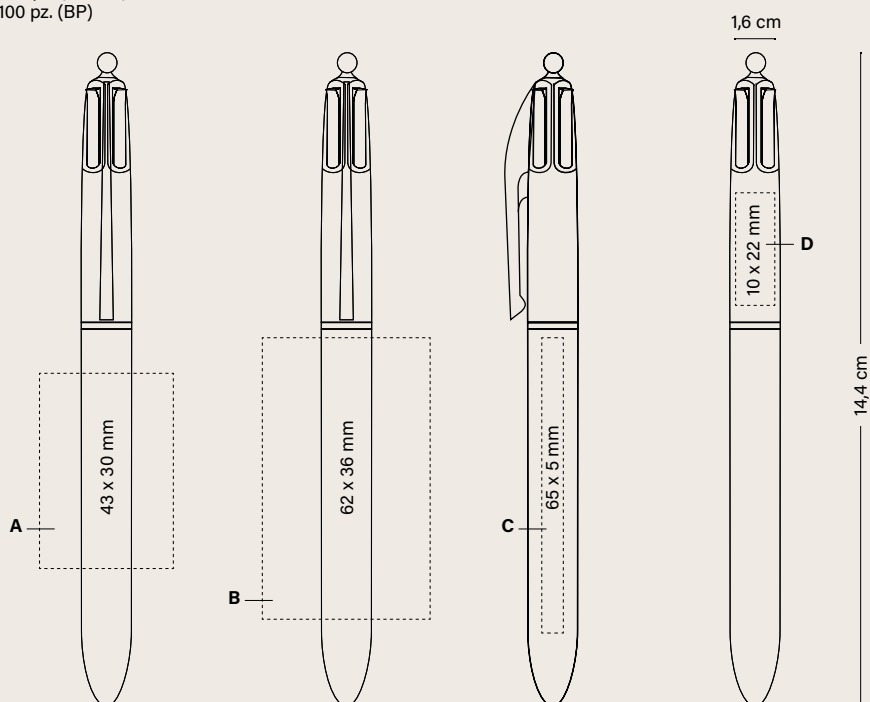

Personalizzazione

BIC® 4 COLOURS®

1100/1101

A SP: max. 4 col.

B DG: Digital print (area per le immagini)

C BP: full-colour

D SP: 1 col. (Solo per le parti superiori bianche).

MOQ 250 pz. (SP, DG)

MOQ 100 pz. (BP)

BIC® 4 COLOURS® 1100	Prezzo (€)					
	100-249	250-499	500-999	1000-2499	2500-4999	5000
SP	-	3,51	3,18	2,94	2,75	2,59
DG	-	4,80	4,35	4,04	3,75	3,54
BP	4,65	3,79	3,43	3,19	2,99	2,81
1101 (Lanyard)						
SP	-	3,68	3,61	3,24	3,14	2,94
DG	-	5,26	4,78	4,42	4,12	3,90
BP	5,21	4,26	3,86	3,58	3,37	3,17

Costo di stampa aggiuntivo per colore e posizione

SP	-	0,17	0,14	0,14	0,14	0,13
BP	0,26	0,24	0,22	0,21	0,20	0,19
BP Texture	0,20	0,18	0,16	0,15	0,15	0,14

I prezzi includono una stampa in una posizione secondo la tecnica specificata.

Parte bianca superiore, 1 colore	-	0,17	0,14	0,14	0,14	0,13

CONFEZIONI SPECIALI OPZIONAL

ECO SLEEVE

PLASTIC POUCH

WINDOW BOX

COLLECTION BOX

250 ± 3,2KG

Collection Box
(1, 2 e 3 pz.)

+ INFO PAG. 240-245

IMBALLAGGIO ESTERNO

COLORI
PERSONALIZZATI

PRODOTTO E STAMPATO
NEGLI STABILIMENTI BIC

PRODOTTO IN FRANCIA

CONFORMITÀ
NORMATIVA

ISO
certified

IMPRIM'VERT®

100% DI ELETTRICITÀ
PROVENIENTE DA FONTI
RINNOVABILI

MODALITÀ
DI SCRITTURA

PENNA A SFERA M
Ø 1 MM

TECNICHE
DI STAMPA

SERIGRAFIA

DIGITALE

BRITEPIX™