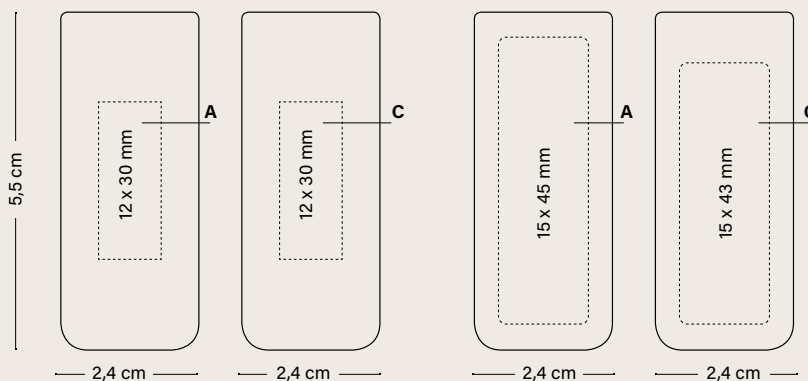

MOQ 100 pz.
A/C PD: max. 1 col.

MOQ 100 pz.
A/C BP: full-colour
BP Texture: full-colour

COVER BIC® CLIP 2398	Prezzo (€)			
	100-299	300-599	600-1199	1200-2999
PD	1,55	1,44	1,32	1,29
BP	1,76	1,65	1,52	1,47