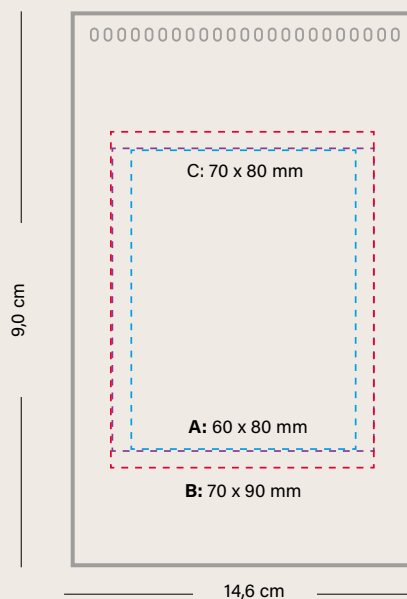

Personalizzazione

ROCKETBOOK® CORE MINI A6

3727

A SP: max. 1 col.

B BP: full-colour

C HS: max. 1 col.

48 pagine

MOQ 25 pz.

Prezzo (€)

ROCKETBOOK® CORE MINI A6	25-49	50-99	100-249	250-499	500-999	1000
3727						
SP	21,31	19,37	18,03	16,29	14,93	14,51
HS	21,78	19,80	18,43	16,56	15,61	15,03
BP	26,85	24,41	21,49	18,03	16,55	15,82

I prezzi includono una stampa in una posizione secondo la tecnica specificata.

CONFEZIONI SPECIALI

IMBALLAGGIO ESTERNO

STAMPATO NEGLI
STABILIMENTI BIC

CONFORMITÀ
NORMATIVA

APP ROCKETBOOK®
DISPONIBILE IN

TECNICHE DI
STAMPA

SERIGRAFIA

BRITEPIX™

HOT STAMPING

SCARICA L'APP

COME FUNZIONA

Vedere pagina 250 per una spiegazione dettagliata delle icone.