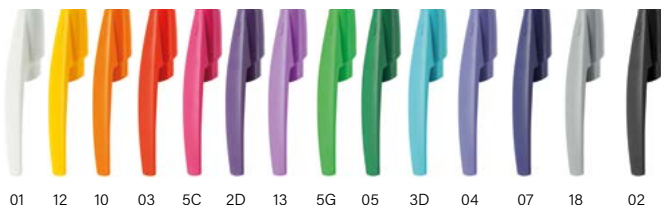

BIC® MEDIA CLIC PORTAMINE

BIC® MEDIA CLIC

1028 Portamine

BIC® MEDIA CLIC GRIP

1021 Portamine / **ecolutions®** 1E21 Portamine

MOQ 500 pz.
Combinazione colori standard

Nessun costo aggiuntivo

Clip

Opaco

Frosted

01 12 10 03 5C 2D 13 5G 05 3D 04 07 18 02 69

Fusto

Opaco

5C 13 8D 83

Frosted

39 3B

Corpo & Impugnatura

01/12

69/69 71/69 82/69 40/69

LA SOLUZIONE PER LA
COMUNICAZIONE FULL
COLOUR!

ecolutions®

PARTI IN PLASTICA
PER AUTOVEICOLI

Combinazione colori
standard**

Corpo & Impugnatura

Opaco

01/
03 01/
05 01/
07 01/
02

Aggiungi il Mobius loop alla
tua grafica senza
costi aggiuntivi. Si prega di
specificarlo nell'ordine.
La stampa del Mobius
loop viene fatta di default
nell'angolo a sinistra.

Tutta la gamma di colori disponibile in BritePix™ Digital

Esatta corrispondenza di colore: ≥ 10.000 pz. 1028

Esatta corrispondenza di colore: ≥ 20.000 pz. 1021 / 1E21

COLORI
PERSONALIZZATI

PRODOTTO E
STAMPATO
NEGLI STABIL-
MENTI BIC

**MIX &
MATCH**
ecolutions®

PARTI IN
PLASTICA PER
AUTOVEICOLI

RICICLABILE

MODALITÀ DI SCRITTURA

PORTAMINE
MP

TECNICHE DI STAMPA

SP SERIGRAFIA

DG DIGITALE