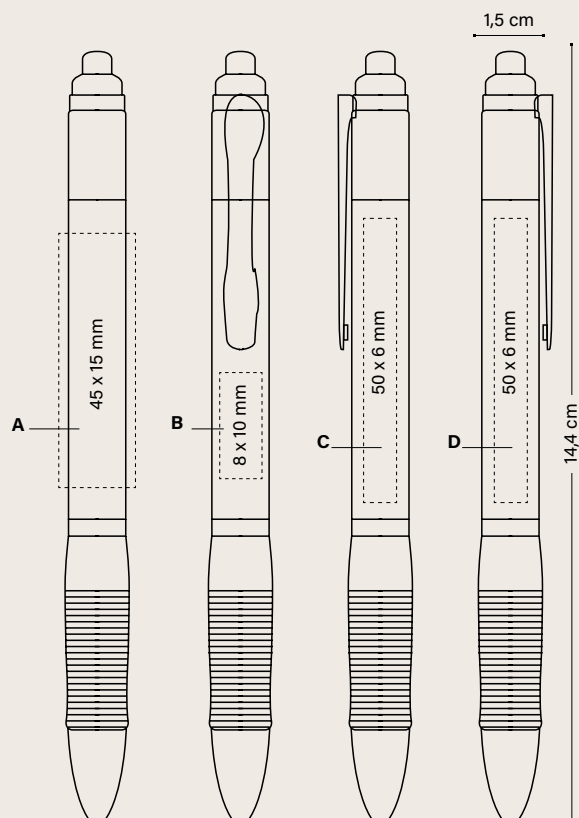

Colore inchiostro

Personalizzazione

CLICK PEN

11748

A/B SP: max. 4 col.

C/D PD: max. 4 col.

MOQ 500 pz.

CLICK PEN	Prezzo (€)			
	500-999	1000-2499	2500-4999	5000
11748				
Neutro	0,22	0,21	0,21	0,20
SP	0,66	0,54	0,46	0,43
PD	0,81	0,64	0,55	0,50