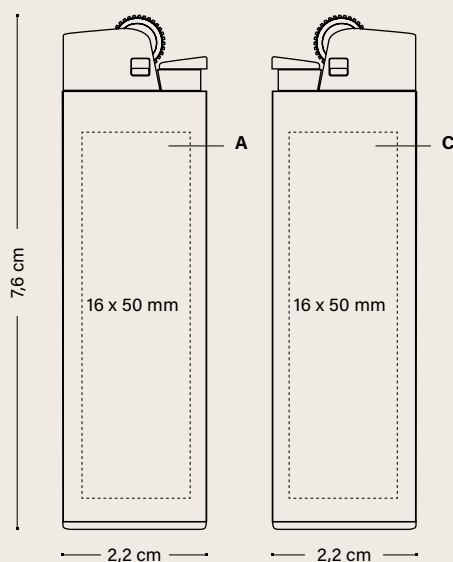

Personalizzazione

ACCENDINO BIC® J23

2340

A/C SP: max. 4 col.

MOQ 300 pz.

	Prezzo (€)				
ACCENDINO BIC® J23	300-599	600-1199	1200-2999	3000-5099	5100
2340					
SP	1,62	1,49	1,39	1,31	1,27
Costo di stampa aggiuntivo per colore e posizione					
SP	0,15	0,14	0,14	0,14	0,11

I prezzi includono serigrafia ad un colore in una posizione.

IMBALLAGGIO

IMBALLAGGIO ESTÁNDAR:
EN BARQUETA DE 50 U.

100% riciclata!

IMBALLAGGIO ESTERNO

600 ± 9,5 KG

FSC E CARTONE
RICICLABILE

PRODOTTI E STAMPATI
NEGLI STABILIMENTI BIC

FABRIQUÉ
EN FRANCE
FABRICADO EN FRANCIA

CONFORMITÀ NORMATIVA

FINO A 1800

TECNICHE DI
STAMPA

Vedere pagina 250 per una spiegazione dettagliata delle icone.