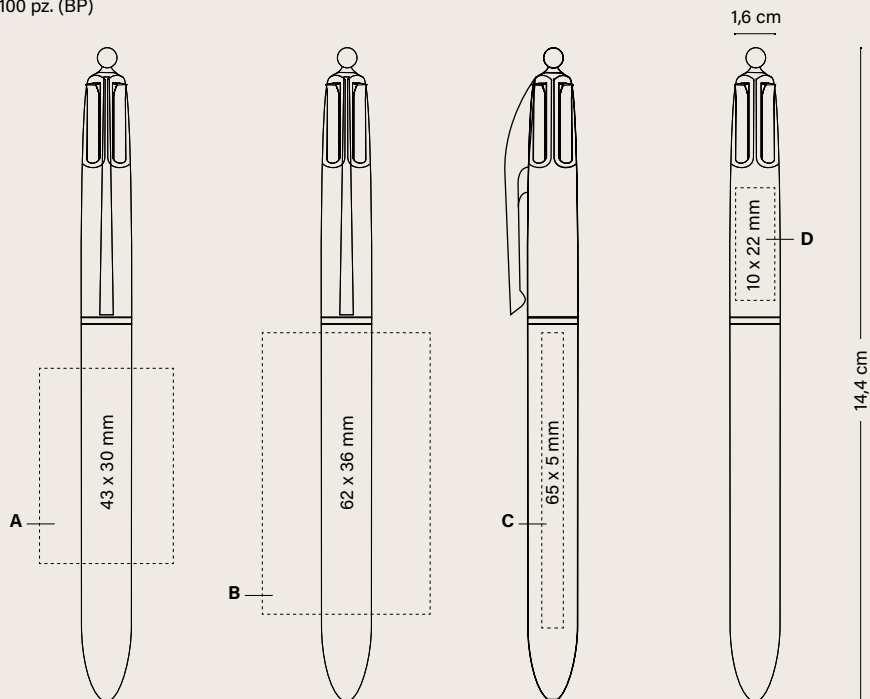

1097/1098

A SP: max. 4 col.

B DG: Digital print (area per le immagini)

C BP: full-colour

D SP: max. 1 col.

MOQ 250 pz. (SP, DG)

MOQ 100 pz. (BP)

BIC® 4 COLOURS® SUN	100-249	250-499	500-999	1000-2499	2500-4999	5000
1097						
SP	-	3,51	3,18	2,94	2,75	2,59
DG	-	4,80	4,35	4,04	3,75	3,54
BP	4,65	3,79	3,43	3,19	2,99	2,81
1098 (Lanyard)						
SP	-	3,98	3,61	3,34	3,14	2,94
DG	-	5,26	4,78	4,42	4,12	3,90
BP	5,21	4,26	3,86	3,58	3,37	3,17