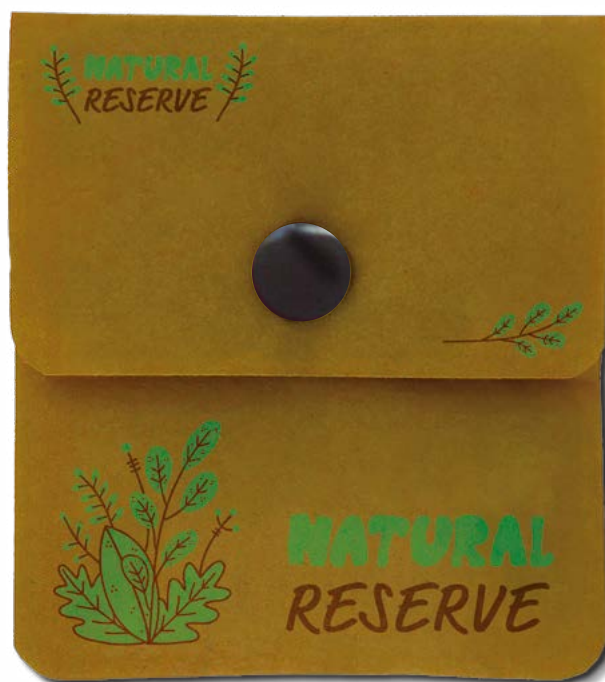

POSACENERE TASCABILE BIC®
3851 Kraft

*Immagine rispettosa
dell'ambiente*

100%

6F