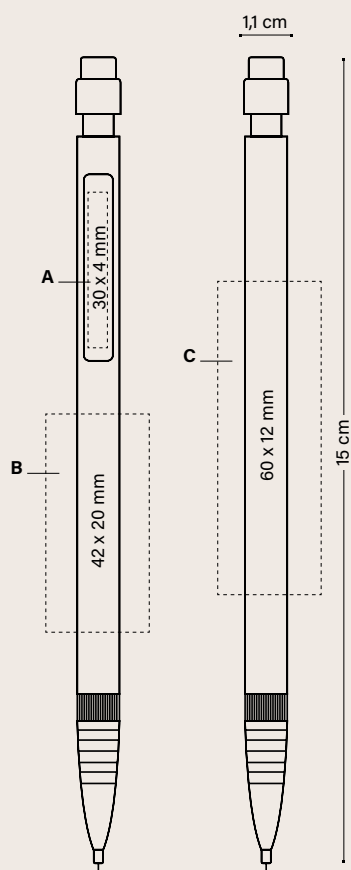

Personalizzazione

BIC® MATIC®
1120
ecolutions® 1E40
MOQ 500 pz.

	500-999	1000-2499	2500-4999	5000
BIC® MATIC®				Prezzo (€)
1120/ ecolutions® 1E40				
SP	0,82	0,77	0,71	0,67
Costo di stampa aggiuntivo per colore e posizione				
SP	0,14	0,14	0,14	0,13

I prezzi includono serigrafia ad un colore in una posizione.

CONFEZIONI SPECIALI OPZIONALI

PLASTIC
POUCH

+ INFO PAG. 240-245

IMBALLAGGIO ESTERNO

500 ± 3,1 KG

PRODOTTO E STAMPATO
NEGLI STABILIMENTI BIC

FABRIQUÉ
EN FRANCE
PRODOTTO IN FRANCIA

CONFORMITÀ
NORMATIVA

ISO
certified

IMPRIM'VERT®

ecolutions®

IMBALLAGGI
FARMACEUTICI

RICICLABILE

SCRITTURA PIÙ
DELICATA E SCURA

FACILE DA USARE E
DA CANCELLARE

2 MINE DI 9 CM

**MODALITÀ
DI SCRITTURA**

PORTAMINE MP
Ø 0,7 MM

**TECNICHE DI
STAMPA**

SP
SERIGRAFIA

Vedere pagina 250 per una spiegazione dettagliata delle icone.