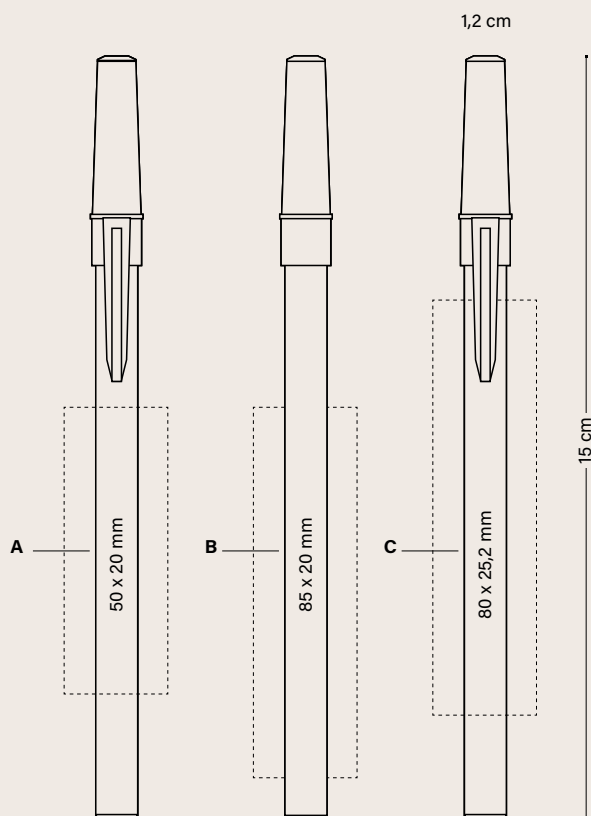

Personalizzazione

BIC® ROUND STIC®

1010

ecolutions® 1E10

A SP: max. 3 col.

B SP: max. 1 col.

C DG: full-colour

(Disponibile solo in fusto bianco)

MOQ 500 pz.

BIC® ROUND STIC®	500-999	1000-2499	2500-4999	Prezzo (€)
1010 / ecolutions® 1E10				5000
SP	0,53	0,51	0,47	0,44
DG	0,77	0,73	0,67	0,63

Costo di stampa aggiuntivo per colore e posizione

SP	0,14	0,14	0,14	0,13

I prezzi includono una stampa in una posizione secondo la tecnica specificata.

CONFEZIONI SPECIALI OPZIONALI

PLASTIC
POUCH

+ INFO PAG. 240-245

IMBALLAGGIO ESTERNO

500 ± 2,5 KG

MIX &
MATCH

COLORI
PERSONALIZZATI

PRODOTTO E STAMPATO
NEGLI STABILIMENTI BIC

PRODOTTO
IN SPAGNA

CONFORMITÀ
NORMATIVA

ISO
certified

IMPRIM'VERT®

ecolutions®

VASSOI DI
FRUTTA
E VERDURA

IL PROGRAMMA UBI-CITY™
CONSENTE DI RICICLARE GLI
STRUMENTI DI SCRITTURA BIC

100% DI ELETTRICITÀ
PROVENIENTE DA FONTI
RINNOVABILI

MODALITÀ DI SCRITTURA

PENNA A SFERA M
Ø 1 MM

TECNICHE DI STAMPA

SP
SERIGRAFIA

DG
DIGITALE

Vedere pagina 250 per una spiegazione dettagliata delle icone.