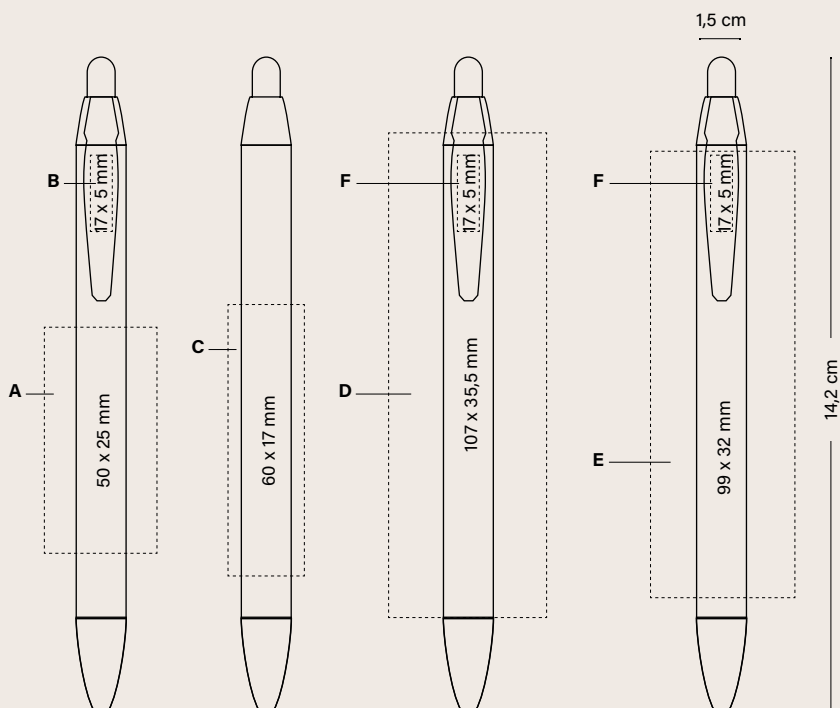

E DG: full-colour (area per il testo)

MOQ 250 pz. (SP)

MOQ 500 pz. (DG)

	Prezzo (€)				
BIC® WIDE BODY™	250-499	500-999	1000-2499	2500-4999	5000
1080 / ecolutions® 1E80					
SP	1,38	1,02	0,96	0,90	0,82
DG	-	1,42	1,32	1,23	1,15
1079					
SP	2,39	1,94	1,79	1,70	1,56
DG	-	2,32	2,16	2,05	1,91