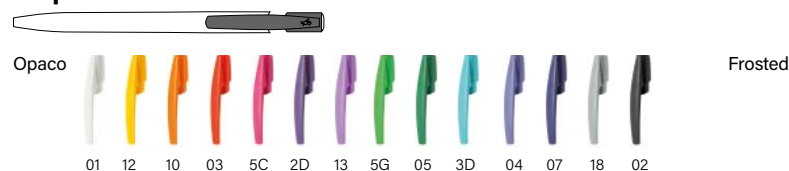

250 ± 4,3 KG

BIC® MEDIA CLIC SHINE

Nessun costo aggiuntivo

BIC® MEDIA CLIC SHINE

1975 Penna a sfera Opaco

MOQ 500 pz. Combinazione colori standard.

Tappino

Clip