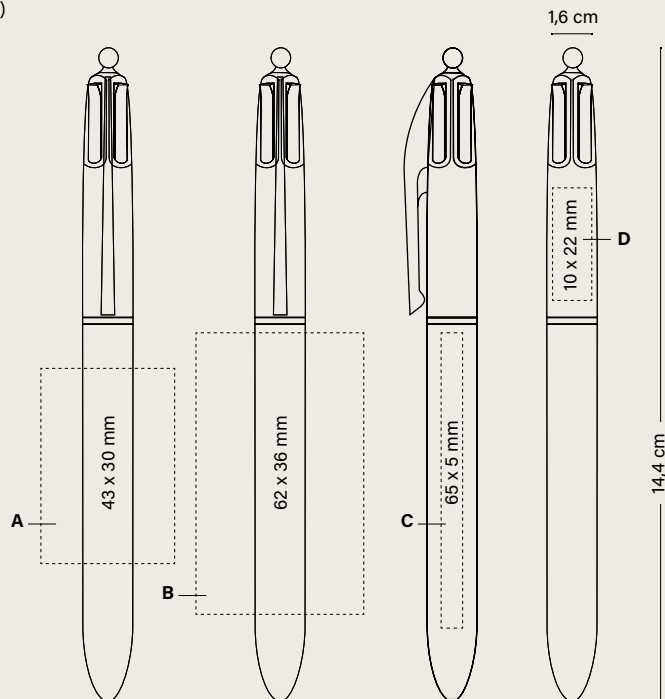

Personalizzazione

BIC® 4 COLOURS® FINE

1109/1111

A SP: max. 4 col.

B DG: Digital print

C BP: full-colour

D SP: max. 1 col.

MOQ 250 pz. (SP, DG)

MOQ 100 pz. (BP)

Prezzo (€)

BIC® 4 COLOURS® FINE

	100-249	250-499	500-999	1000-2499	2500-4999	5000
1109						
SP	-	3,51	3,18	2,94	2,75	2,59
DG	-	4,80	4,35	4,04	3,75	3,54
BP	4,65	3,79	3,43	3,19	2,99	2,81

1111 (Lanyard)

SP	-	3,98	3,61	3,34	3,14	2,94
DG	-	5,26	4,78	4,42	4,12	3,90
BP	5,21	4,26	3,86	3,58	3,37	3,17

Costo di stampa aggiuntivo per colore e posizione

SP	-	0,17	0,14	0,14	0,14	0,13
BP	0,26	0,24	0,22	0,21	0,20	0,19
BP Texture	0,20	0,18	0,16	0,15	0,15	0,14

I prezzi includono una stampa in una posizione secondo la tecnica specificata.

Parte bianca superiore, 1 colore						
	-	0,17	0,14	0,14	0,14	0,13

CONFEZIONI SPECIALI OPZIONAL

ECO SLEEVE

PLASTIC POUCH

WINDOW BOX

Collection Box (1, 2 e 3 pz.)

250 ± 3,2KG

+ INFO PAG. 240-245

IMBALLAGGIO ESTERNO

COLORI PERSONALIZZATI

PRODOTTO E STAMPATO NEGLI STABILIMENTI BIC

PRODOTTO IN FRANCIA

CONFORMITÀ NORMATIVA

IMPRIM'VERT®

IL PROGRAMMA UBICITY™ CONSENTE DI RICICLARE GLI STRUMENTI DI SCRITTURA BIC

100% DI ELETTRICITÀ PROVENIENTE DA FONTI RINNOVABILI

MODALITÀ DI SCRITTURA

PENNA A SFERA M Ø 0,8 MM

TECNICHE DI STAMPA

SERIGRAFIA

DIGITALE

BRITEPIX™
BRITEPIX™ TEXTURE
BRITEPIX™ PERSONALISATION

Vedere pagina 250 per una spiegazione dettagliata delle icone.