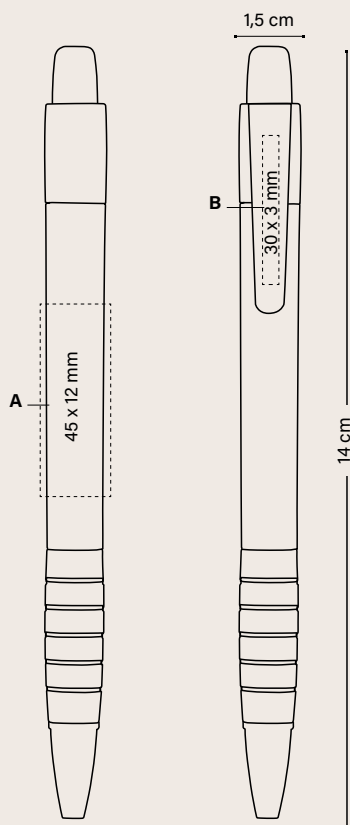

Personalizzazione

STRIPED GRIP PEN

11243

A SP: max. 2 col.

B PD: max. 1 col.

MOQ 500 pz.

Prezzo (€)

STRIPED GRIP PEN	500-999	1000-2499	2500-4999	5000
11243				
Neutro	0,35	0,34	0,34	0,32
SP	0,78	0,65	0,58	0,54
PD	0,85	0,76	0,66	0,61

Costo di stampa aggiuntivo per colore e posizione

SP	0,14	0,14	0,14	0,13
PD	0,37	0,27	0,20	0,19

I prezzi includono una stampa in una posizione secondo la tecnica specificata.

IMBALLAGGIO ESTERNO

STAMPATO NEGLI
STABILIMENTI BIC

QUALITÀ E SICUREZZA
APPROVATO

CONFORMITÀ
NORMATIVA

ISO
certified

IMPRIM'VERT®

MODALITÀ DI SCRITTURA

PENNA A SFERA M
0.1 MM

TECNICHE DI STAMPA

SP
SERIGRAFIA

PD
STAMPA A TAMPONE