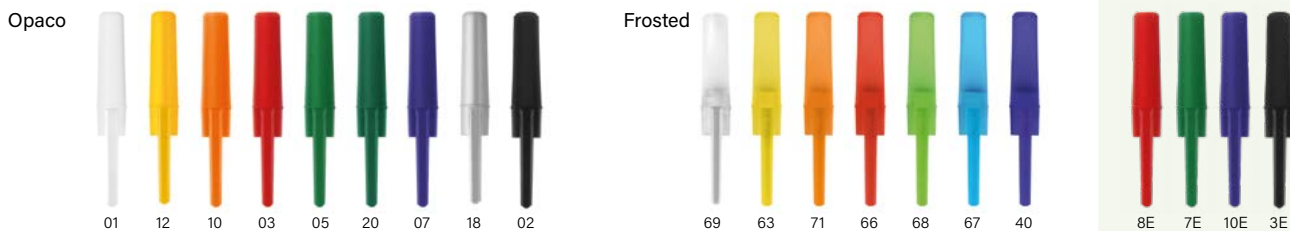

BIC® ROUND STIC®

1010 / **ecolutions®** 1E10 Opaco
1010 / **ecolutions®** 1E10 Frosted

MOQ 500 pz.
Combinazione colori standard

ecolutions®

Combinazione colori standard*

Tappino

Cappuccio