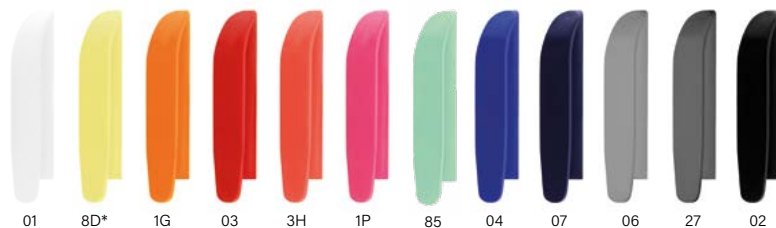

BIC® SUPER CLIP ADVANCE

BIC® SUPER CLIP ADVANCE

1073 Opaco

MOQ 250 pz.
Combinazione colori standard

**MIX &
MATCH**

Nessun costo aggiuntivo

Clip

Opaco

01 8D* 1G 03 3H 1P 85 04 07 06 27 02

Clear