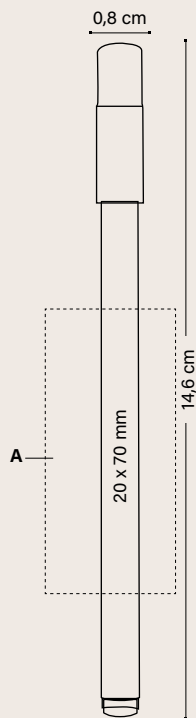

Personalizzazione

BIC® VELLEDA® WHITE BOARD MARKER FINE

1651

A SP: max. 1 col.

MOQ 500 pz.

Prezzo (€)

BIC® VELLEDA® WHITE BOARD MARKER FINE

1651

SP	500-999	1000-2499	2500-4999	5000
	0,60	0,54	0,51	0,48

I prezzi includono serigrafia ad un colore in una posizione.

CONFEZIONI SPECIALI OPZIONALI

MARKING SET

Ora puoi averlo in set!

+ INFO PAG. 240-245

IMBALLAGGIO ESTERNO

500 ± 3,2KG

PRODOTTO E STAMPATO NEGLI STABILIMENTI BIC

PRODOTTO IN FRANCIA

CONFORMITÀ NORMATIVA

ISO certified

IMPRIM'VERT®

UNTA RESISTENTE HL

PENNARELLO MK

SP

SERIGRAFIA