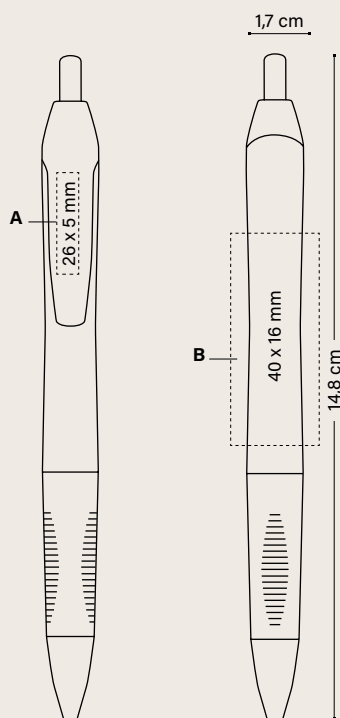

86

100%

Personalizzazione

BIC® INTENSITY® GEL CLIC

1196

A SP: max. 2 col.

B SP: max. 4 col.

MOQ 250 pz.