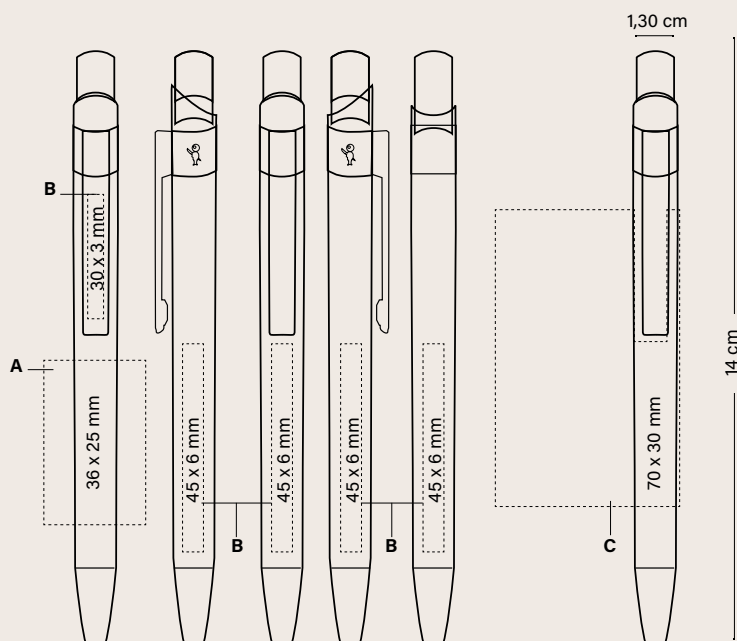

Personalizzazione

BIC® METAL PRO

1290

A SP: max. 2 col.

(Non disponibile nella finitura soft)

B LE/SP: max. 1 col.

C LE 360°

MOQ 50 pz.

	Prezzo (€)			
BIC® METAL PRO	50-99	100-249	250-499	500-1000
1290				
SP	5,12	4,81	4,59	4,37
LE	7,07	5,90	5,59	5,27
LE 360° (quantità minima 100 unità)	-	8,34	6,70	6,26

Costo di stampa aggiuntivo per colore e posizione

SP	0,45	0,42	0,37	0,32
LE	1,66	1,42	1,29	1,17

I prezzi includono una stampa in una posizione secondo la tecnica specificata.