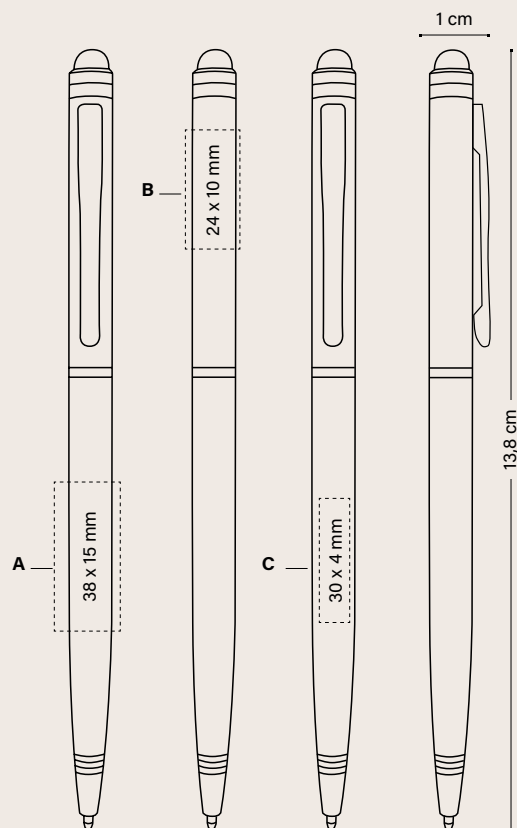

Personalizzazione

SLEEK STYLUS PEN

11666

SLEEK STYLUS MATT PEN

11747

SLEEK STYLUS EXECUTIVE PEN

11976

A SP: max. 1 col.

B SP: max. 2 col.

C LE

MOQ 500 pz. (SP)

MOQ 100 pz. (LE)

SLEEK STYLUS PEN	100-249	250-499	500-999	1000-2499	2500-4999	5000
11666						
Neutro	1,93	1,85	1,78	1,71	1,66	1,60
SP	-	2,55	2,34	2,15	2,09	1,94
LE	3,85	3,26	3,01	2,83	2,74	2,71

SLEEK STYLUS MATT PEN / EXECUTIVE PEN

11747 / 11976

Neutro	2,07	1,98	1,90	1,81	1,76	1,71
SP	-	2,68	2,46	2,26	2,19	2,05
LE	3,99	3,40	3,12	2,93	2,85	2,82

Costo di stampa aggiuntivo per colore e posizione

SP	-	0,39	0,34	0,23	0,23	①
LE	1,91	1,41	1,22	1,11	1,08	①

I prezzi includono una stampa in una posizione secondo la tecnica specificata.

① Prezzo su richiesta.

IMBALLAGGIO ESTERNO

(11666)
900 ± 12,4 KG

(11747 / 11976)
800 ± 13 KG

MODALITÀ DI SCRITTURA

PENNA A SFERA M
Ø 1 MM

TECNICHE DI STAMPA

SP
SERIGRAFIA

LE
LASER