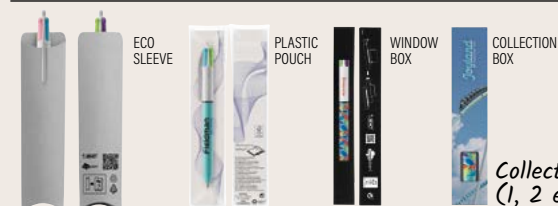

CONFEZIONI SPECIALI OPZIONAL

+ INFO PAG. 240-245

IMBALLAGGIO ESTERNO

250 ± 3,2KG

Collection Box
(1, 2 e 3 pz.)

COLORI
PERSONALIZZATI

PRODOTTO E STAMPATO
NEGLI STABILIMENTI BIC

PRODOTTO IN FRANCIA

CONFORMITÀ
NORMATIVA

ISO
certified

IMPRIM'VERT®

100% DI ELETTRICITÀ
PROVENIENTE DA FONTI
RINNOVABILI

MODALITÀ DI SCRITTURA

PENNA A SFERA M
0,1 MM

TECNICHE DI STAMPA

SP
SERIGRAFIA

BP
BRITEPIX™
BRITEPIX™ TEXTURE
BRITEPIX™
PERSONALISATION

Vedere pagina 250 per una spiegazione dettagliata delle icone.