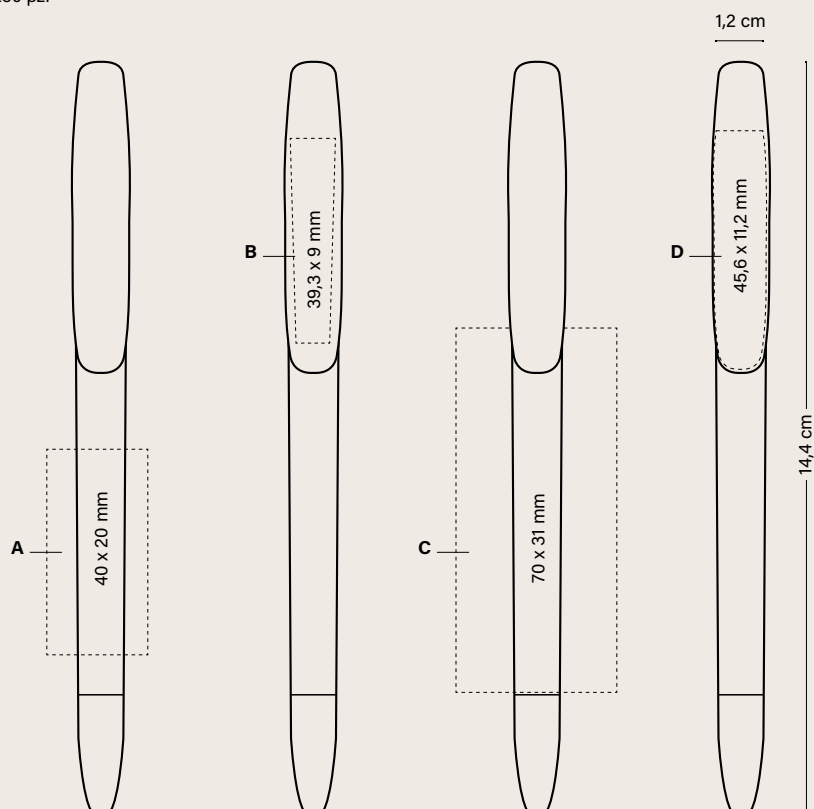

A SP: max. 2 col.

B SP: max. 1 col.

C DG: full-colour

D BP: full-colour

BP Texture: full-colour

MOQ 250 pz.

Prezzo (€)

BIC® SUPER CLIP ADVANCE	250-499	500-999	1000-2499	2500-4999	5000
1073					
SP	1,71	1,42	1,33	1,26	1,21
DG	2,09	1,71	1,61	1,51	1,47
BP	1,96	1,62	1,52	1,43	1,39