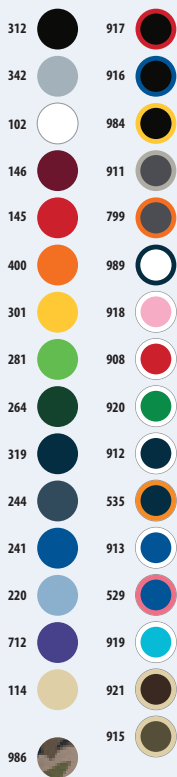

SOL'S LONG BEACH 00594

TWILL 260
100% cotone pesante spazzolato
5 pannelli

taglia unica

**CHIUSURA
CON FIBBIA
METALLICA**