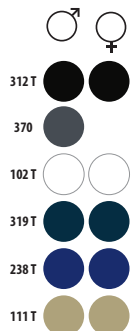

12,5 KG
60 X 40 X 25 CM

		34	36	38	40	42	44	46
A/B	70/34	70/36	70/38	70/40	70/42	70/44,5	70/46,5	
US	4	6	8	10	12	14	16	
IT	38	40	42	44	46	48	50	
UK	6	8	10	12	14	16	18	

8,1 KG
60 X 40 X 20 CM

PANTALONI, BERMUDA
E PANTALONCINI