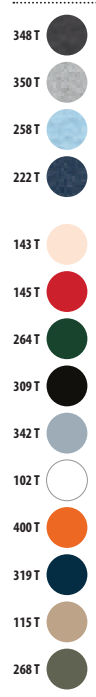

♂		S	M	L	XL	XXL	3XL
	A/B	70,5/47	72/50	73,5/53	75/56	76,5/59	78/62

		11,2 KG
10	50	58 X 40 X 27 CM

♀		S	M	L	XL	XXL
	A/B	64/40	66/43	68/46	70/49	72/52

		9,2 KG
10	50	50 X 36 X 27 CM

melange

SOL'S MILO

Men 02076