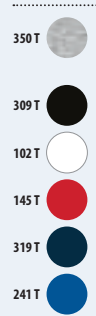

ELASTICIZZATO

melange

SOL'S MILLENIUM

Men 02945

SOL'S MILLENIUM

Women 02946

JERSEY 190

95% cotone semipettinato

Ringspun - 5% elasthan

♂		S	M	L	XL	XXL	3XL
	A/B	70,5/47	72/50	73,5/53	75/56	76,5/59	78/62

		11,2 KG
10	50	58 X 40 X 27 CM

♀		S	M	L	XL	XXL
	A/B	64/40	66/43	68/46	70/49	72/52

		9,2 KG
10	50	50 X 36 X 27 CM

melange

SOL'S MILO

Men 02076

SOL'S MILO

Women 02077

JERSEY 155

100% cotone proveniente

da agricoltura biologica

♂		XS	S	M	L	XL	XXL	3XL
	A/B	68/45	70/48	72/51	74/54	76/57	78/60	80/63

		7,5 KG
10	50	58 X 36 X 20 CM

♀		S	M	L	XL	XXL
	A/B	64/41	66/44	68/47	70/50	72/53

		7 KG
10	50	52 X 32 X 20 CM

**IDEALE PER LA STAMPA
DTG - CERTIFICAZIONE
BIOLOGICA OCS**

CARTELLA COLORI SOLO Group

- 102 Bianco
- 145 Rosso
- 222 Denim melange (2)
- 264 Verde bottiglia
- 309 Nero profondo
- 348 Antracite melange (5)
- 400 Arancio
- 115 Sabbia
- 148 Rosso Borgogna melange (1)
- 241 Blu royal
- 268 Kaki
- 319 Blu oltremare
- 350 Grigio medio melange (6)
- 143 Rosa pastello
- 167 Rosso Borgogna
- 258 Cielo melange (3)
- 288 Kaki melange (4)
- 342 Grigio puro
- 384 Grigio scuro

(1) Rosso Borgogna melange : 60 % cotone / 40 % poliestere - (2) Denim melange : SOL'S Imperial FIT : 60 % cotone / 40 % poliestere - SOL'S MILO : 60 % cotone biologico / 40 % poliestere riciclato - (3) Cielo melange : 60 % cotone biologico / 40 % poliestere riciclato - (4) Kaki melange : 60 % cotone / 40 % poliestere - (5) Antracite melange : SOL'S Imperial FIT : 60 % cotone / 40 % poliestere - SOL'S MILO : 60 % cotone biologico / 40 % poliestere riciclato - (6) Grigio medio melange : SOL'S Imperial FIT : 85 % cotone / 15 % viscosa - SOL'S MILLENIUM : 82 % cotone / 14 % viscosa / 4 % elasthan - SOL'S MILO : 85 % cotone biologico / 15 % viscosa

T-SHIRTS