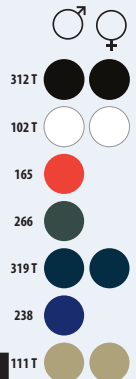

	1		20	5 KG	40 X 31 X 20 CM
--	---	--	----	------	-----------------

PANTALONI, BERMUDA
E PANTALONCINI

CARTELLA COLORI SOLO Group

102 Bianco
111 Castagna
165 Rosso papavero
238 Blu coloniale

266 Verde bosco
312 Nero