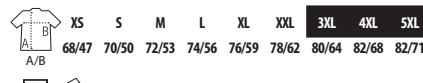

SOL'S PRIME LSL

03983

PIQUÉ 200

65% poliestere - 35% cotone