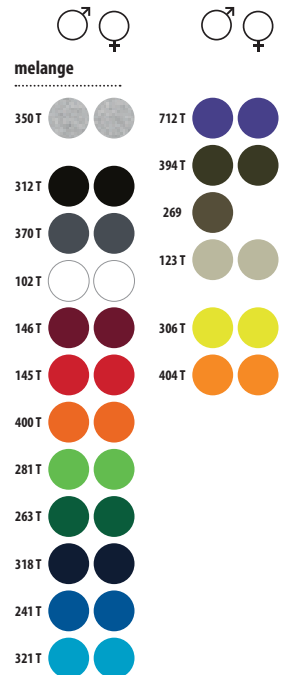

100% poliestere alta densità

	S	M	L	XL	XXL
A/B	62/48	64/51	66/54	68/57	70/60

10,8 KG
58 X 35 X 48 CM
1 20

CARTELLA COLORI SOLO Group

102 Bianco	146 Bordeaux	269 Army	312 Nero	350 Grigio medio melange	400 Arancio
123 Corda	241 Blu royal	281 Verde lime	318 Blu navy	370 Antracite	404 Arancio fluo
145 Rosso	263 Verde abete	306 Giallo fluo	321 Acqua	394 Cioccolato scuro	712 Viola scuro