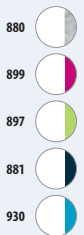

SOL'S BABIB

01211

JERSEY 180

100% cotone Ringspun

taglia unica

3,5 KG
60 X 40 X 15 CM

CARTELLA COLORI SOLO Group

102 Bianco
128 Rosa layette
136 Rosa orchidea
138 Rosa flash
140 Fucsia
141 Rosa chiaro
143 Rosa pastello
145 Rosso
211 Blu layette

158 Corallo
161 Rosso vivo
210 Baby blu

280 Verde mela
309 Nero profondo
312 Nero
318 Blu navy

319 Blu oltremare
321 Acqua
350 Grigio medio melange⁽¹⁾
880 Bianco / Grigio medio melange

881 Bianco / Blu oltremare
897 Bianco / Verde mela
899 Bianco / Fucsia
904 Bianco / Blu navy

930 Bianco / Acqua
987 Bianco / Rosso

(1) Grigio medio melange: 85 % cotone / 15 % viscosa