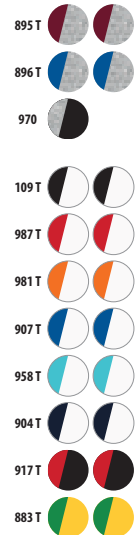

SOL'S FUNKY 11190

JERSEY 150
100% cotone
semipettinato Ringspun

♂		S	M	L	XL	XXL	3XL
	A/B	64/47	67/50	70/53	73/56	76/59	79/62
		12 KG		54 X 36 X 32 CM			
		10	100				

melange