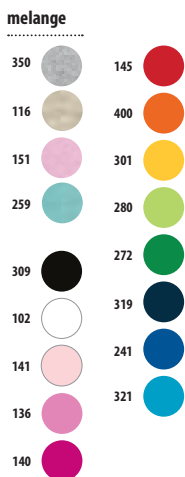

SOL'S MILO
Kids 02078

JERSEY 155
100% cotone proveniente da agricoltura biologica

	2 ANNI	4 ANNI	6 ANNI	8 ANNI	10 ANNI	12 ANNI
cm	86/94cm	96/104cm	106/116cm	118/128cm	130/140cm	142/152cm
A/B	39/26	42/29	45/32	48/35	52/38	56/41

5 KG
52 X 32 X 20 CM