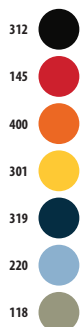

SOL'S EXPRESS 70200

POLIESTERE 600D
100% poliestere

misure - 33 x 43 x 17 cm

SOL'S RIDER 70100

POLIESTERE 600D
100% poliestere

misure - 28 x 40 x 14 cm

**RIPIEGABILE
ALL'INTERNO
DELLA
TASCA**

SOL'S PIX 72101

POLIESTERE 190T
100% poliestere

misure - 31 x 40 x 9,5 cm

SOL'S HIPSTER 01201

POLIESTERE 600D
100% poliestere

misure - 29 x 46 x 16 cm

CARTELLA COLORI SOLO Group

102 Bianco
118 Duna
139 Rosa fluo

140 Fucsia
143 Rosa pastello
145 Rosso

146 Bordeaux
220 Cielo
241 Blu royal

269 Army
280 Verde mela
282 Verde lime fluo

301 Giallo oro
312 Nero
319 Blu oltremare

321 Acqua
383 Grigio urbano
385 Grafite

398 Cioccolato
400 Arancio
712 Viola scuro

986 Mimetico verde