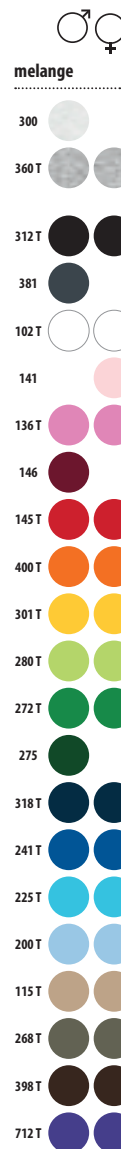

COTONE PETTINATO
210 G/M²

POLO

SOL'S PEOPLE

11310

PIQUÉ 210

100% cotone pettinato Ringspun

♀		S	M	L	XL	XXL	3XL*
	A/B	61/43	63/46	65/49	67/52	69/55	71/58

*Taglia disponibile su alcuni colori

SOL'S SPRING II

11362

PIQUÉ 210

100% cotone pettinato Ringspun

♂		S	M	L	XL	XXL	3XL*	4XL*	5XL*
	A/B	70/50	72/53	74/56	76/59	79/62	83/66	87/70	91/74

*Taglia disponibile su alcuni colori

CARTELLA COLORI SOLO Group

102 Bianco	141 Rosa chiaro	200 Cielo	268 Kaki	280 Verde mela	318 Blu navy	398 Cioccolato
115 Sabbia	145 Rosso	225 Blu atollo	269 Army	300 Ash ⁽¹⁾	321 Acqua	400 Arancio
136 Rosa orchidea	146 Bordeaux	235 Blu anatra	272 Verde prato	301 Giallo oro	360 Grigio medio melange ⁽²⁾	712 Viola scuro
140 Fucsia	147 Rosa	241 Blu royal	275 Verde inglese	312 Nero	381 Grigio topo	

(1) Ash : 98 % cotone / 2 % viscosa - (2) Grigio medio melange : 85 % cotone / 15 % viscosa