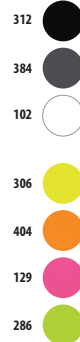

CHIUSURA CON VELCRO®

SOL'S METEOR 88109

MICROFIBRA 110
100% poliestere
6 pannelli

taglia unica

REGOLABILE CON VELCRO®

SOL'S ACE 01196

TWILL 150
100% cotone
Visiera preformata con
sandwich a contrasto

taglia unica

CARTELLA COLORI SOLO Group

102 Bianco
129 Rosa fluo 2
145 Rosso

241 Blu royal
286 Verde fluo
306 Giallo fluo

212 Nero
319 Blu oltremare
384 Grigio scuro

404 Arancio fluo
514 Bianco / Giallo fluo
515 Bianco / Corallo fluo

516 Bianco / Verde fluo
517 Bianco / Arancio fluo
906 Bianco / Nero

907 Bianco / Blu royal
908 Rosso / Bianco
912 Blu oltremare / Bianco