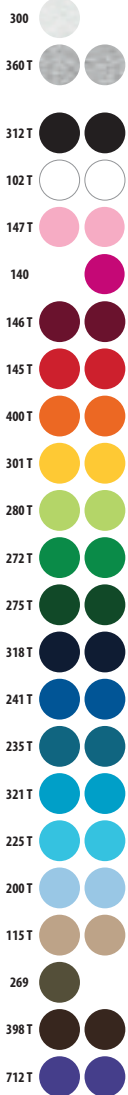

melange

BEST DEAL

SOL'S SUMMER II

11342

PIQUÉ 170

100% cotone pettinato Ringspun

XS	S	M	L	XL	XXL	3XL*
68/47	70/50	72/53	74/56	76/59	79/62	82/66

*Taglia disponibile su alcuni colori

10,4 KG
57 X 38 X 26 CM

5

50

SOL'S PASSION

11338

PIQUÉ 170

100% cotone pettinato Ringspun

S	M	L	XL	XXL
61/43	63/46	65/49	67/52	69/55

8,8 KG
47 X 34 X 27 CM

5

50