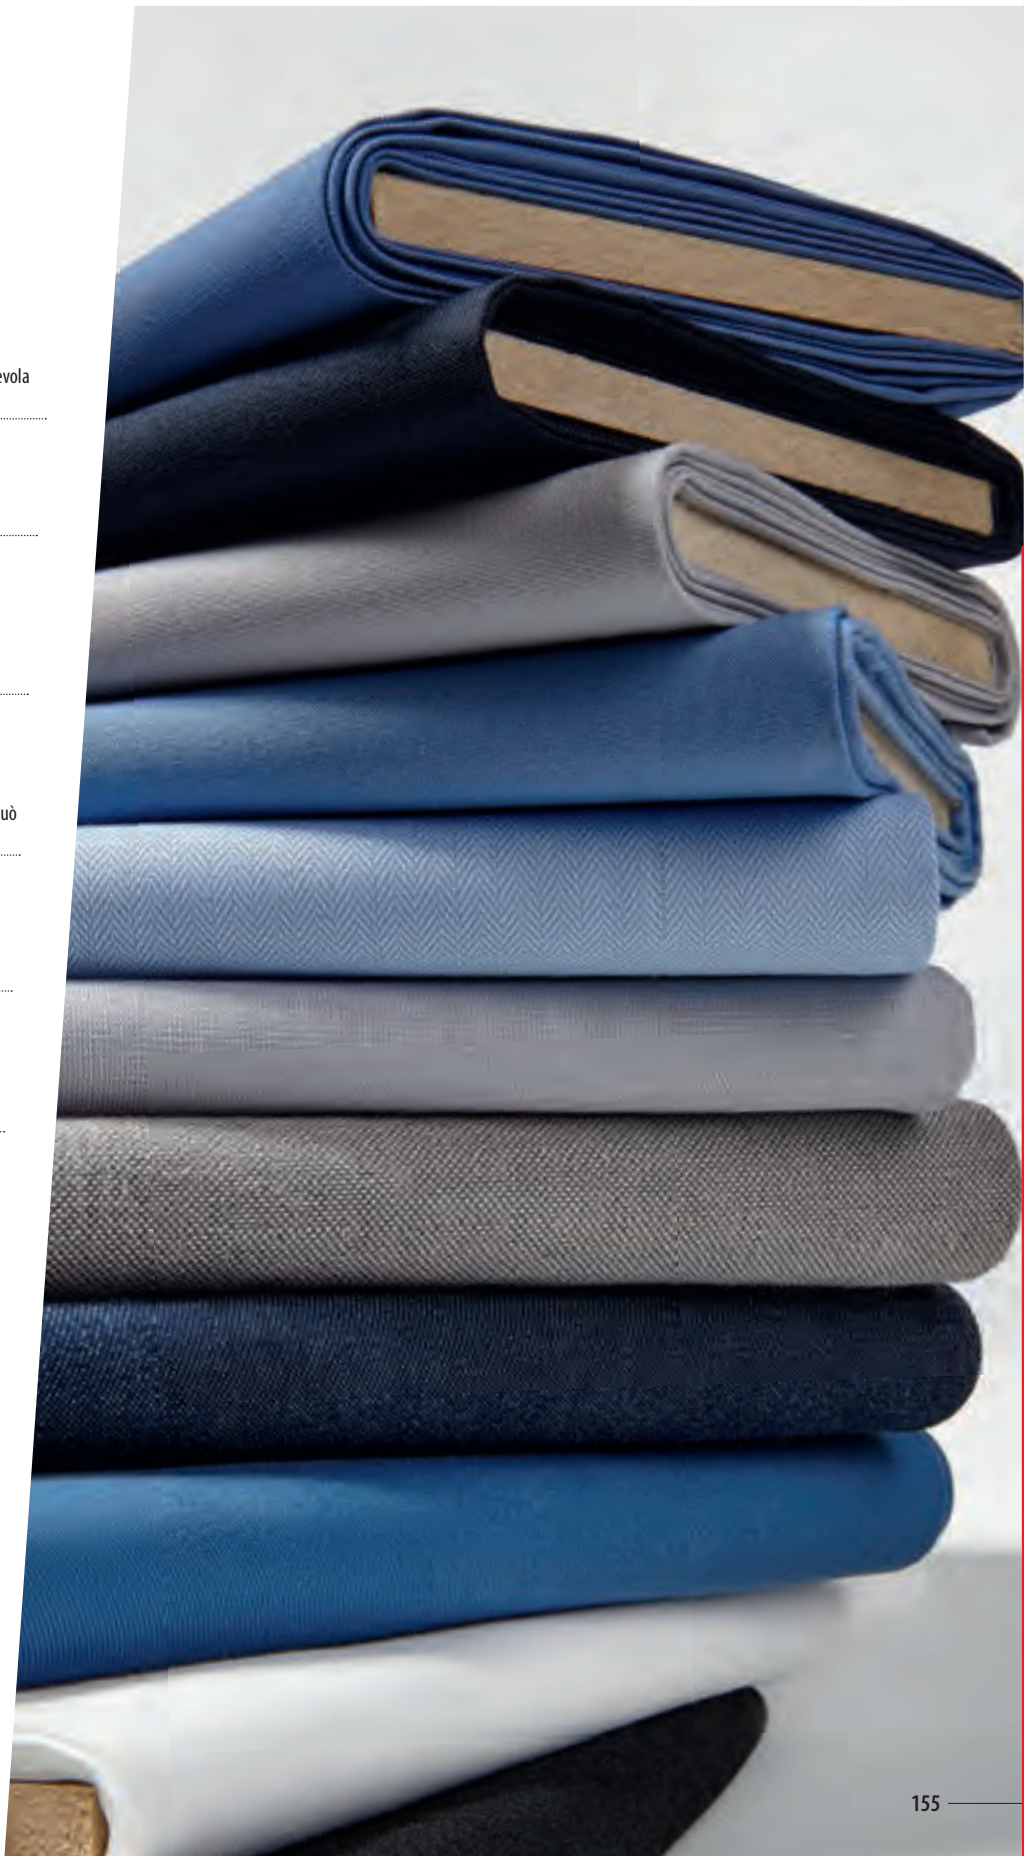

La nostra gamma di tessuti

Chevron - Spina di pesce

Il tessuto spinato conferisce uno stile raffinato alla camicia, con un tocco di originalità. Tessuto morbido e setoso che agevola la stiratura.

Cotone micro twill

Tessuto morbido e comodo per capi piacevoli da indossare.

Cotone piquet

Il Piquet è un cotone caratterizzato da una trama in rilievo formata da piccole coste che permette di creare un look che combina eleganza e casual.

Denim

Noto per la sua resistenza, il denim è perfetto sia per i capi corporate sia per i casual. Un tessuto senza tempo che non può mancare nel vostro guardaroba.

Jersey di cotone mercerizzato

Il cotone mercerizzato valorizza la resistenza e la setosità del cotone, molto morbido al tatto.

Oxford

Tessuto resistente dalla grana visibile, la cui tramatura coniuga valore e tradizione.

Popeline lavato

Offre un ottimo confort e un tocco piacevole.

Popeline policotone

E' composto da fibre di poliestere e cotone; questo materiale associa la resistenza del poliestere al confort del cotone, offrendo un lavaggio e una stiratura facili.

Popeline elasticizzato

Leggero e piacevole da indossare. La sua elasticità consente una maggiore libertà di movimento.

Twill

Tramatura caratterizzata da linee diagonali. Morbido e setoso, conferisce un tocco di eleganza e un'ottima resistenza al capo. Tessuto molto facile da stirare.