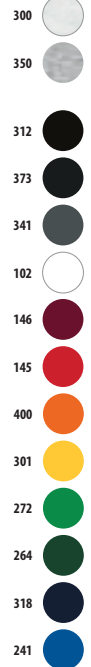

SOL'S TURBO

01652

POLIESTERE 340

100% poliestere

Interno spazzolato

XS	S	M	L	XL	XXL	3XL	4XL	5XL
68/51	69/54	70/57	71/60	72/63	73/66	74/69	75/72	76/75

13 KG
58 X 40 X 52 CM

3 FILI

melange

SOL'S NEW SUPREME

13250

FELPA GARZATA 280

50% cotone Ringspun - 50% poliestere

XS	S	M	L	XL	XXL	3XL	4XL*
67/48	68/51	69/54	70/57	71/60	72/63	73/66	74/69

10,8 KG
58 X 38 X 42 CM

*Taglia disponibile su alcuni colori

CARTELLA COLORI SOLO Group

102 Bianco
145 Rosso
146 Bordeaux

204 Blu Bugatti / Blu navy pro
241 Blu royal
264 Verde bottiglia

272 Verde prato
300 Ash
301 Giallo oro

306 Giallo fluo
312 Nero
318 Blu navy

341 Grigio flanella
350 Grigio medio melange
373 Antracite scuro

400 Arancio
404 Arancio fluo
797 Grigio scuro / Nero