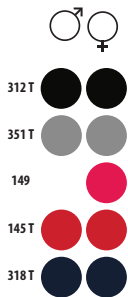

SOL'S RIDE
Men 01193
SOL'S RIDE
Women 01170

POLIAMMIDE 380T
Fodera e fodera 100% poliammide
Imbottitura 100% poliestere -
180 g/m²

♂		S	M	L	XL	XXL	3XL
	A/B	70/54	72/57	74/60	76/63	78/66	80/69

	4,6 KG
1	10
64 X 42 X 38 CM	

♀		S	M	L	XL	XXL
	A/B	60/50	62/52	64/54	66/56	68/58

	4,6 KG
1	10
64 X 42 X 38 CM