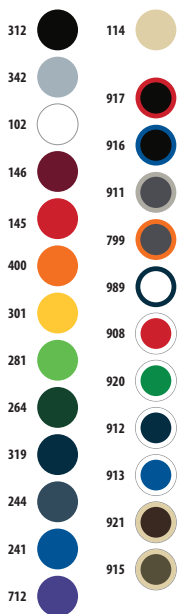

SOL'S LONG BEACH 00594

TWILL 260
100% cotone pesante spazzolato
5 pannelli

taglia unica

**CHIUSURA
CON FIBBIA
METALLICA**

SOL'S BUFFALO 88100

TWILL 260
100% cotone pesante spazzolato
6 pannelli

taglia unica

**CHIUSURA CON
FIBBIA METALLICA**

SOL'S BOOSTER 00595

TWILL 260
100% cotone pesante spazzolato
5 pannelli

taglia unica

**CHIUSURA
CON FIBBIA
METALLICA**