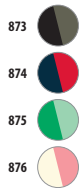

CERTIFICA-
ZIONE BIO-
LOGICA OCS

NEW

REVERSIBILE

COLLEZIONE
ECORESPONSABILE

SOL'S GAMMA
03569

TWILL 240
100% cotone proveniente
da agricoltura biologica
taglia unica - 90 x 75 cm

SOL'S BUCKET NYLON
03999

RIPSTOP 125
100% nylon riciclato
Reversibile e bicolore

NEW

SOL'S SEOUL
04092

TWILL 250
100% cotone proveniente
da agricoltura biologica
5 pannelli

taglia unica - 21 x 17 x 11 cm

CARTELLA COLORI SOLO Group