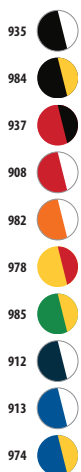

SOL'S BUFFALO 88100

TWILL 260
100% cotone pesante spazzolato
6 pannelli

taglia unica

**CHIUSURA CON
FIBBIA METALLICA**