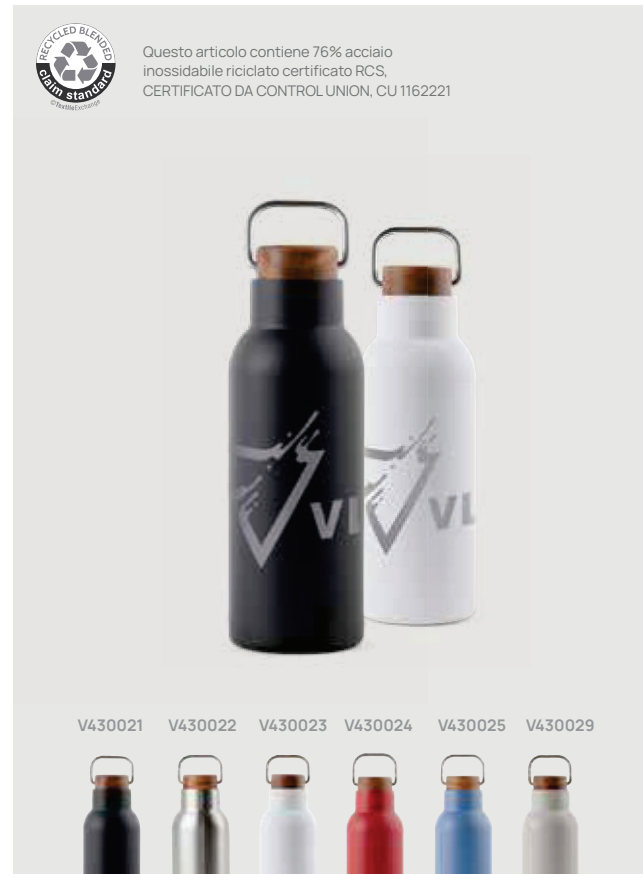

VINGA

VINGA

V43003

new

Bottiglia termica VINGA Ciro in rAcciaio RCS 800ml

Acciaio inossidabile riciclato • Volume 0,8 litri • A prova di fuoriuscite • Isolamento vuoto • Mantiene il caldo per 5 ore • Mantiene il freddo per 15 ore • Maniglia **Dimensioni** 24,8 x ø 8 cm **Area di stampa** 30 x 80mm **Tipo di stampa** Tampografia