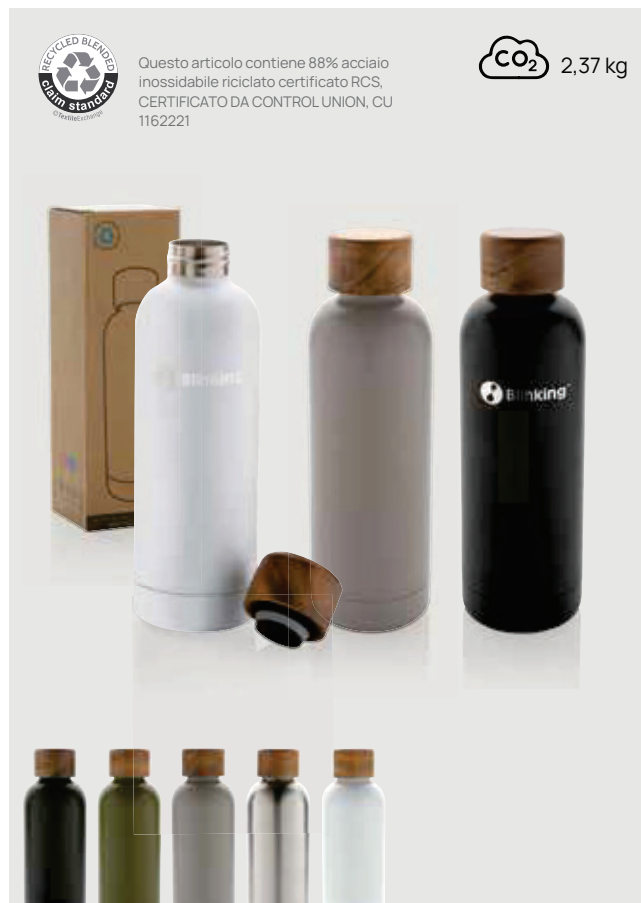

CO₂ 2,38 kg

XDCOLLECTION

CO₂ 1,21 kg

Collezione 2024

P435.70* *0 *1 *2 *3 *5 *6 *7 *8 *9

Bottiglia termica Impact in acciaio riciclato RCS 500ml

Acciaio inossidabile riciclato • Volume 0,5 litri • Ermetica • Isolamento vuoto • Mantiene il caldo per 5 ore • Mantiene il freddo per 15 ore
Dimensioni 22,5 x ø 7,4 cm **Area di stampa** 234 x 150mm **Tipo di stampa** Stampa digitale 360°