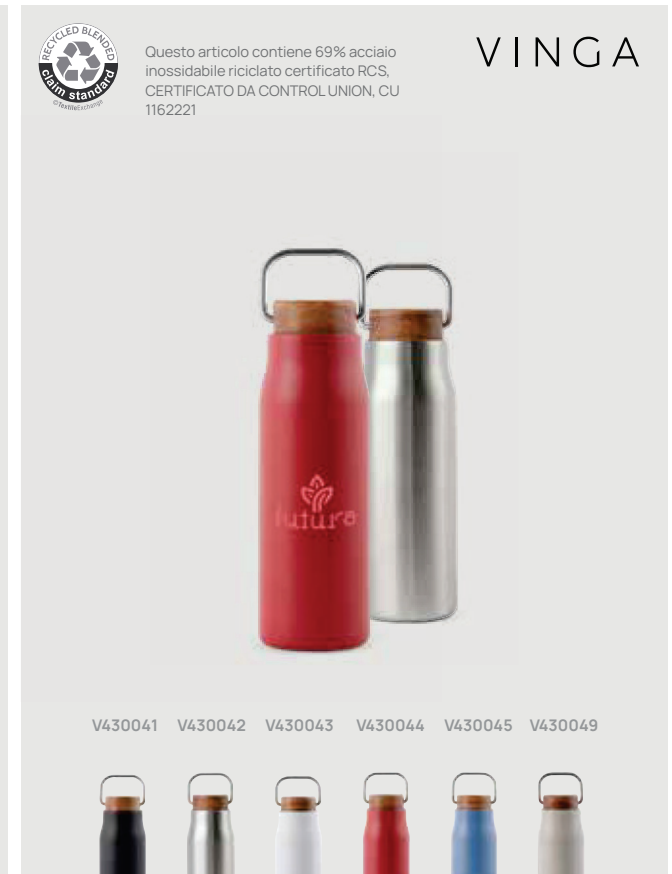

VINGA

VINGA

V43003

new

Bottiglia termica VINGA Ciro in rAcciaio RCS 800ml

Acciaio inossidabile riciclato • Volume 0,8 litri • A prova di fuoriuscite • Isolamento vuoto • Mantiene il caldo per 5 ore • Mantiene il freddo per 15 ore • Maniglia **Dimensioni** 24,8 x ø 8 cm **Area di stampa** 30 x 80mm **Tipo di stampa** Tampografia