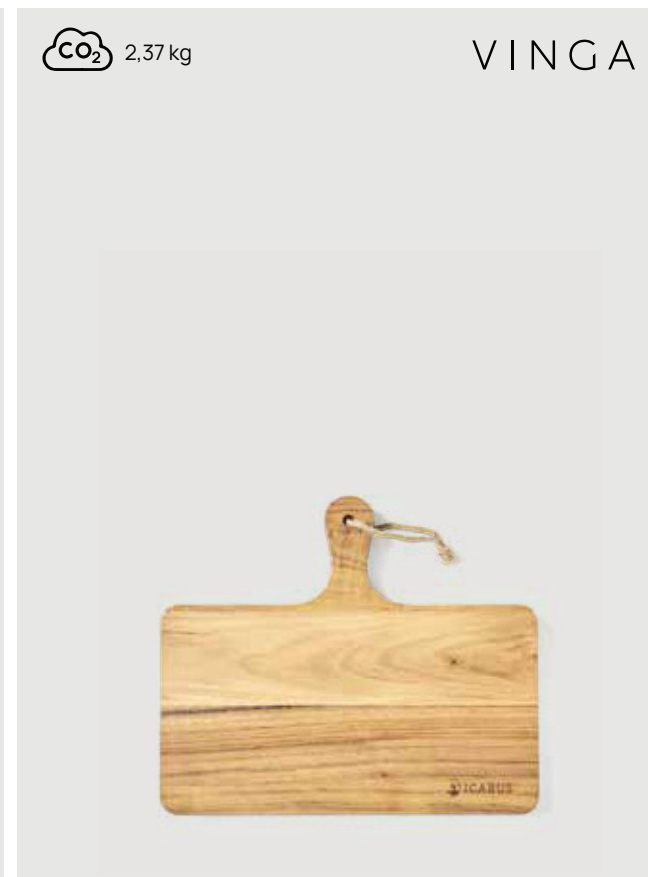

31801

Vassoio orizzontale VINGA Buscot

Legno **Dimensioni** 34 x 29 x 1,8 cm **Area di stampa** 80 x 40mm **Tipo di stampa** Incisione CO₂

Fino a	25	50	100	250	500
Stampato	30,00	27,74	26,37	25,79	25,11
Senza stampa	26,40	25,70	24,95	24,50	24,00