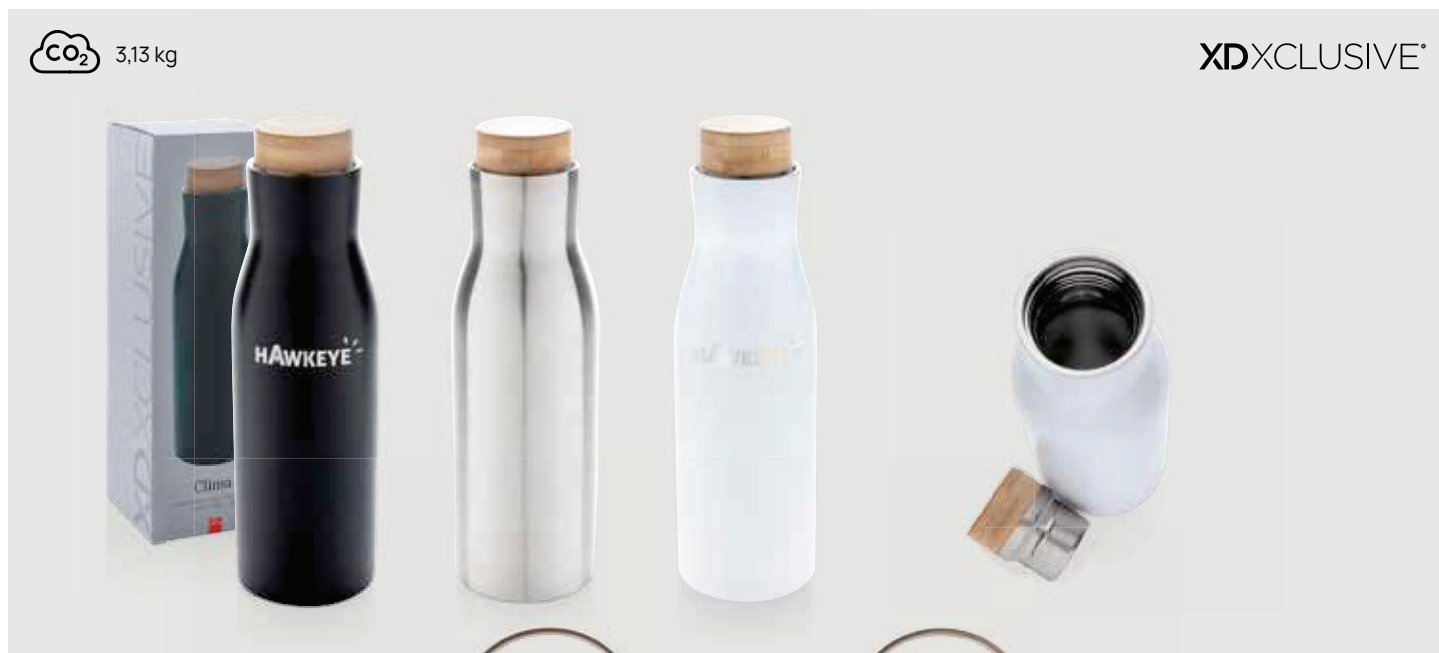

P436.61* **1** **2** **3**

Bottiglia termica Clima con tappo in acciaio 500ml

Acciaio inossidabile • Volume 0,5 litri • Ermetica
• Isolamento vuoto • Mantiene il caldo per 5 ore •
Mantiene il freddo per 15 ore **Dimensioni** 23,2 x ø 7,2 cm
Area di stampa 30 x 100mm **Tipo di stampa** Incisione laser

Fino a	100	250	500	1000	1500
Stampato	16,67	16,09	15,51	15,19	14,89
Senza stampa	15,25	14,80	14,40	14,15	13,85