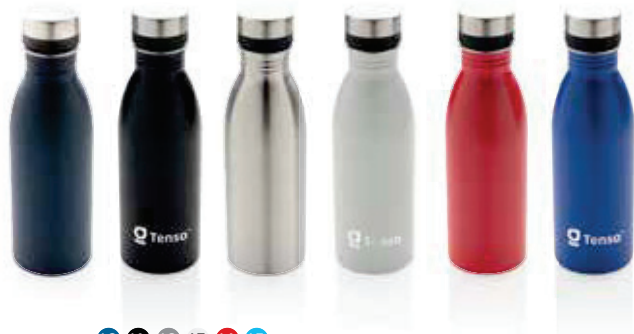

Bottiglia deluxe in acciaio riciclato RCS 500ml