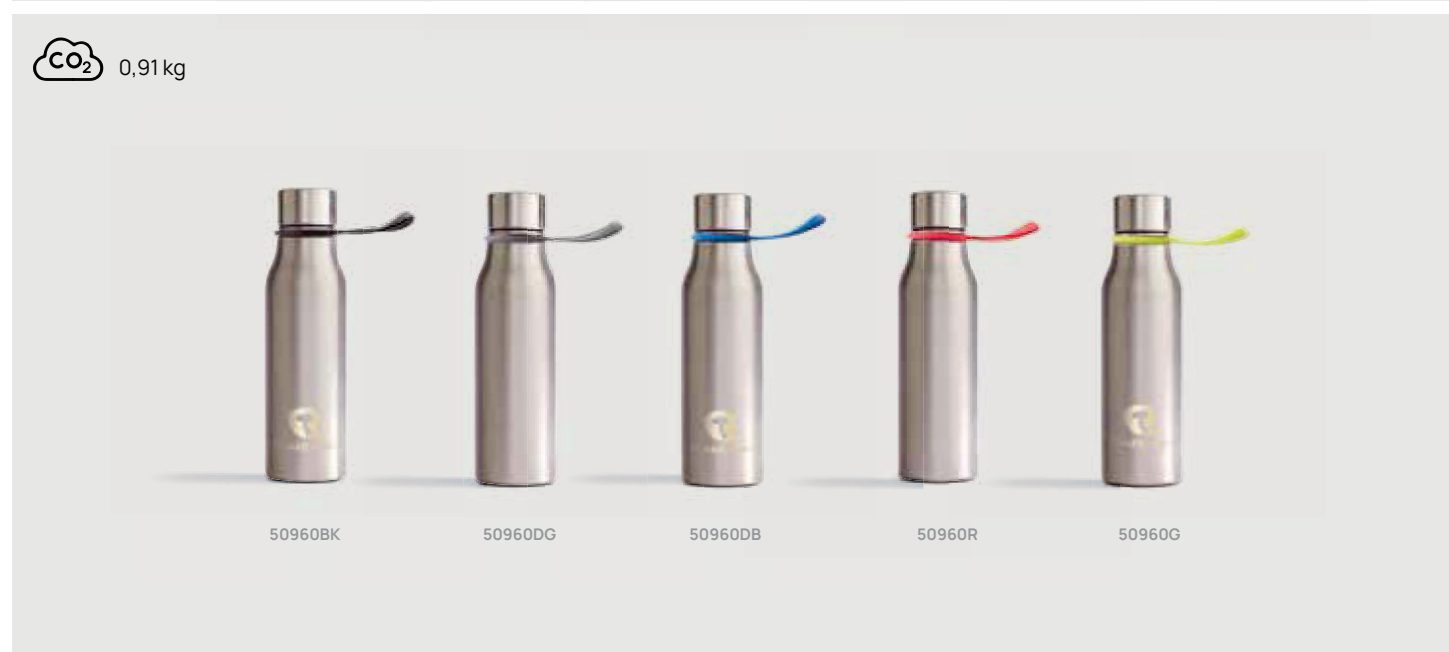

Bottiglia VINGA Lean in acciaio 550ml

Acciaio inossidabile • Volume 0,55 litri • Ermetica •
Isolamento a parete singola • Maniglia **Dimensioni** 23
x ø 6,5 cm **Area di stampa** 30 x 120mm **Tipo di stampa**
Incisione laser

Fino a	100	250	500	1000	1500
Stampato	12,47	12,04	11,56	11,29	11,09
Senza stampa	11,05	10,75	10,45	10,25	10,05

CO₂ 0,91 kg