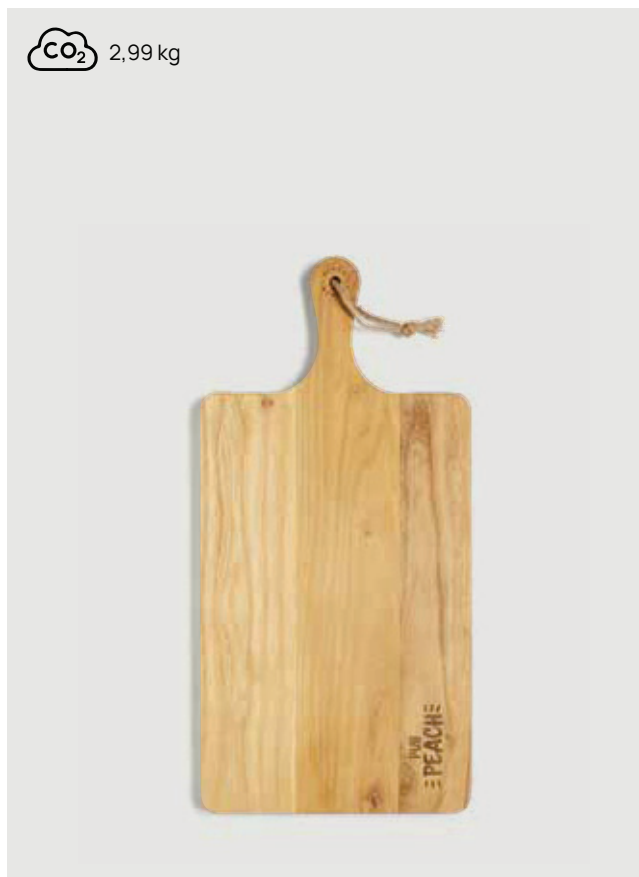

V261241

new

Griglia da 30 cm VINGA Monte Ardoise

Ferro **Dimensioni** 35 x 30 x 2 cm **Tipo di stampa** Nessuna decorazione possibile.

| | | | | | |
|-----------------|-------|-------|-------|-------|-------|
| Fino a | 25 | 50 | 100 | 250 | 500 |
| Stampato | - | - | - | - | - |
| Senza stampa | 62,65 | 60,95 | 59,25 | 58,10 | 56,95 |

Collezione 2024

3184

Vassoio VINGA Buscot Long

Legno **Dimensioni** 75 x 15 x 1,8 cm **Area di stampa** 80 x 40mm **Tipo di stampa** Incisione CO₂

| Fino a | 25 | 50 | 100 | 250 | 500 |
|-----------------|--------------|--------------|--------------|--------------|--------------|
| Stampato | 38,35 | 35,84 | 34,27 | 33,54 | 32,71 |
| Senza stampa | 34,75 | 33,80 | 32,85 | 32,25 | 31,60 |

3183

Vassoio VINGA Buscot Rectangular

Legno **Dimensioni** 49 x 24 x 1,8 cm **Area di stampa** 80 x 40mm **Tipo di stampa** Incisione CO₂

| Fino a | 25 | 50 | 100 | 250 | 500 |
|-----------------|--------------|--------------|--------------|--------------|--------------|
| Stampato | 35,55 | 33,14 | 31,62 | 30,94 | 30,16 |
| Senza stampa | 31,95 | 31,10 | 30,20 | 29,65 | 29,05 |