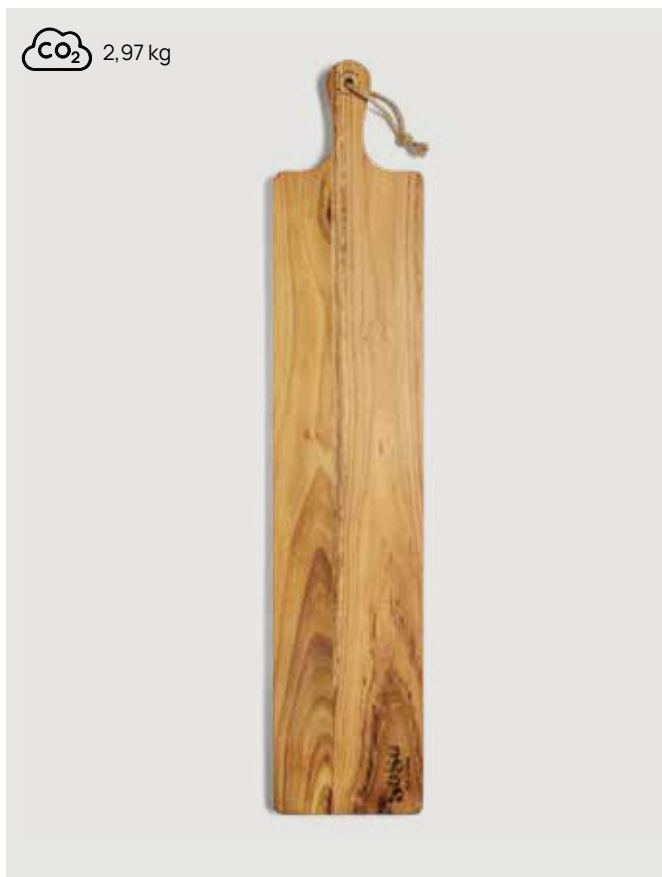

3184

Vassoio VINGA Buscot Long

Legno **Dimensioni** 75 x 15 x 1,8 cm **Area di stampa** 80 x 40mm **Tipo di stampa** Incisione CO₂

Fino a	25	50	100	250	500
Stampato	38,35	35,84	34,27	33,54	32,71
Senza stampa	34,75	33,80	32,85	32,25	31,60