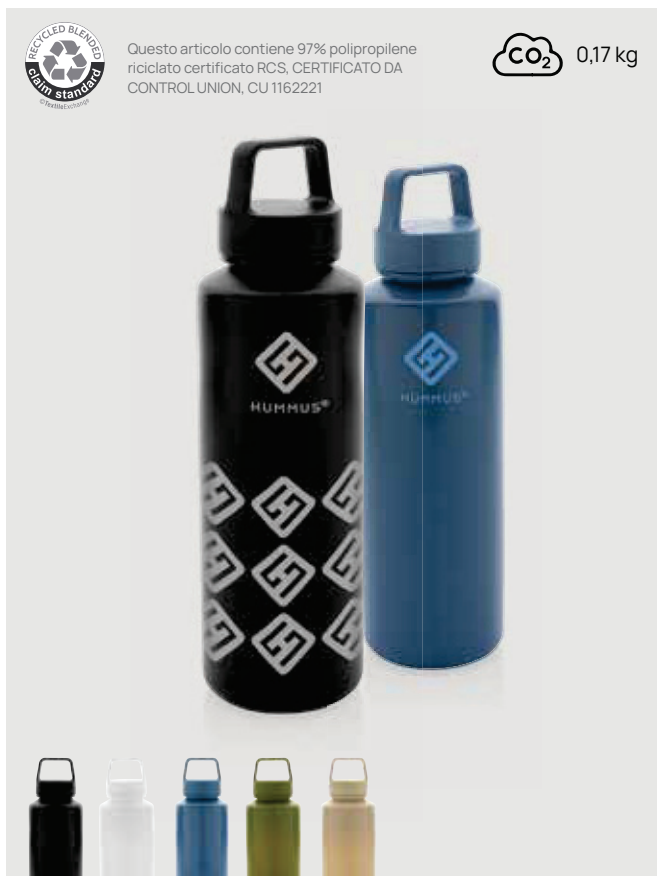

P435.01* *1 *3 *5 *7 *9

Bottiglia con manico in rPP RCS 500ml

Polipropilene riciclato • Volume 0,5 litri • Ermetica • Isolamento non disponibile • Anello **Dimensioni** 22,5 x ø 6,6 cm **Area di stampa** 210 x 150mm **Tipo di stampa** Stampa digitale 360°

Fino a	100	250	500	1000	1500
Stampato	9,50	8,91	7,98	7,77	7,67
Senza stampa	5,50	5,35	5,20	5,10	5,00