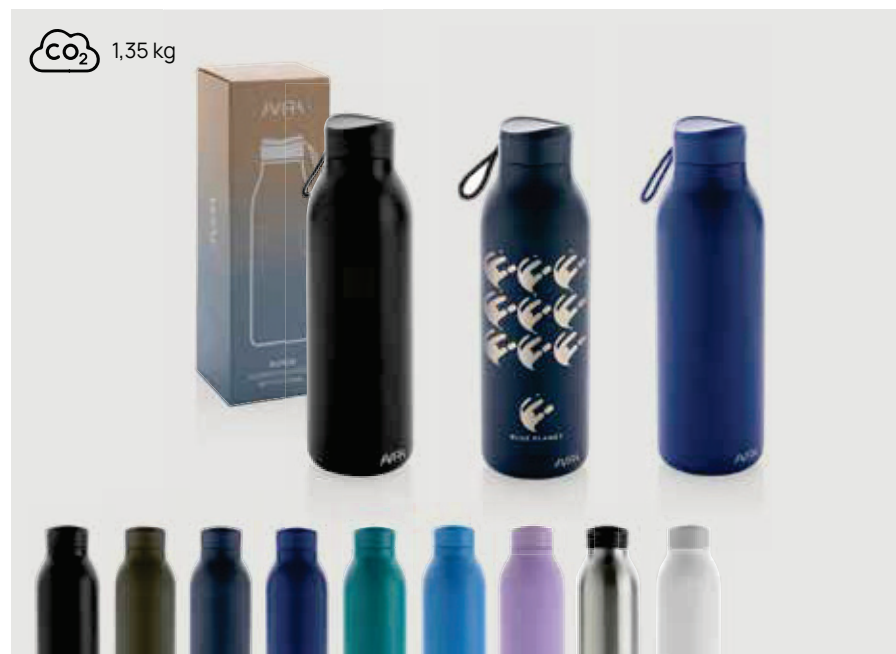

Articoli per bevande

P438.00* 1 2 3 5 7 9 **new** 10 4 8

Bottiglia Avira Avior in acciaio riciclato RCS 500ml

Acciaio inossidabile riciclato • Volume 0,5 litri • Ermetica
• Isolamento vuoto • Mantiene il caldo per 10 ore •
Mantiene il freddo per 20 ore • Anello **Dimensioni** 22,3 x ø 7 cm **Area di stampa** 221 x 140mm **Tipo di stampa** Stampa digitale 360°

Questo articolo contiene 82% acciaio inossidabile riciclato certificato RCS, CERTIFICATO DA CONTROL UNION, CU 1162221

Fino a	25	50	100	250	500
Stampato	27,09	25,82	25,00	24,16	22,98
Senza stampa	22,20	21,60	21,00	20,60	20,20

P438.01* 1 2 3 5 7 9

Bottiglia Avira Avior in acciaio riciclato RCS 1L

Acciaio inossidabile riciclato • Volume 1 litri • Ermetica
• Isolamento vuoto • Mantiene il caldo per 10 ore •
Mantiene il freddo per 20 ore • Anello **Dimensioni** 28,8 x ø 8,3 cm **Area di stampa** 30 x 100mm **Tipo di stampa** Incisione laser

Questo articolo contiene 86% acciaio inossidabile riciclato certificato RCS, CERTIFICATO DA CONTROL UNION, CU 1162221

Fino a	25	50	100	250	500
Stampato	30,00	27,74	26,37	25,79	25,11
Senza stampa	26,40	25,70	24,95	24,50	24,00