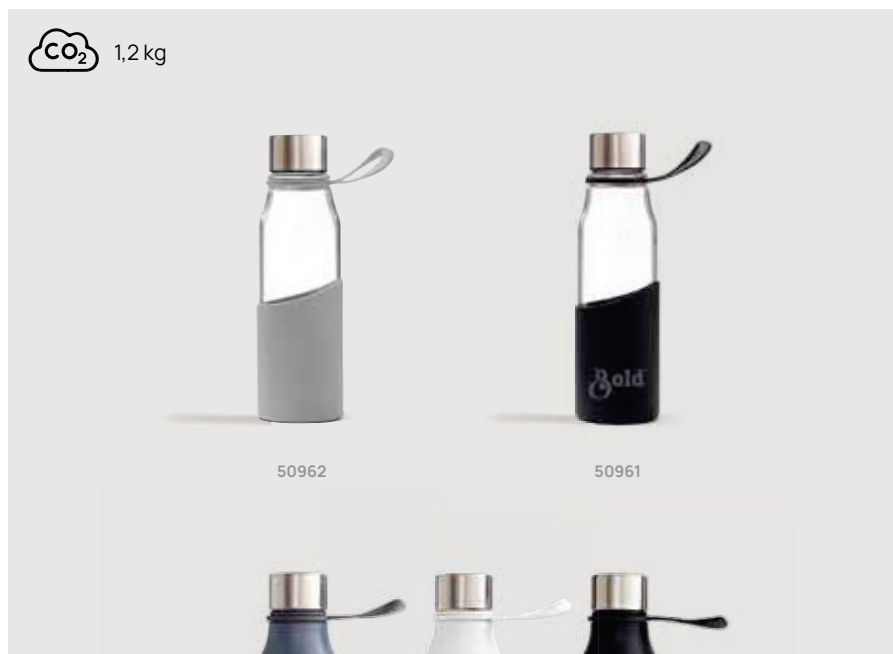

V5096G

Bottiglia VINGA Lean Glass

Vetro • Volume 0,55 litri • Ermetica • Isolamento non disponibile • Maniglia **Dimensioni** 23,5 x ø 6,5 cm **Area di stampa** 208 x 140mm **Tipo di stampa** Tampografia

Fino a	100	250	500	1000	1500
Stampato	11,36	10,94	10,49	10,21	10,02
Senza stampa	10,38	10,10	9,82	9,63	9,44

V5095

Bottiglia termica VINGA Lean

Acciaio inossidabile • Volume 0,45 litri • Ermetica • Isolamento vuoto • Mantiene il caldo per 5 ore • Mantiene il freddo per 15 ore • Maniglia **Dimensioni** 23 x ø 6,5 cm **Area di stampa** 208 x 140mm **Tipo di stampa** Stampa digitale 360°

Fino a	100	250	500	1000	1500
Stampato	17,85	17,06	15,88	15,52	15,27
Senza stampa	13,85	13,50	13,10	12,85	12,60