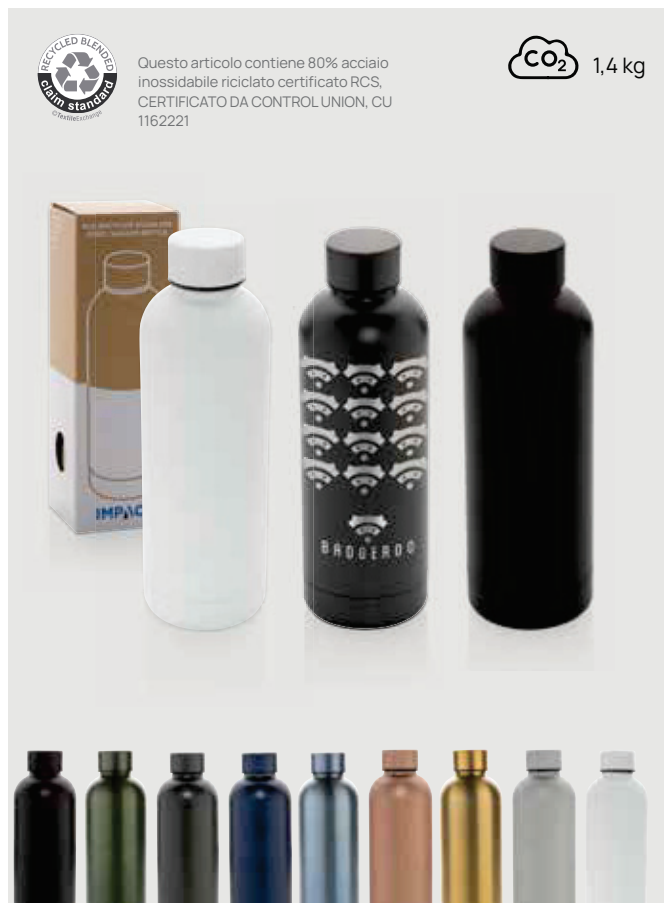

CO₂ 2,38 kg

XDCOLLECTION

CO₂ 1,21 kg

Collezione 2024

P435.70* *0 *1 *2 *3 *5 *6 *7 *8 *9

Bottiglia termica Impact in acciaio riciclato RCS 500ml

Acciaio inossidabile riciclato • Volume 0,5 litri • Ermetica • Isolamento vuoto • Mantiene il caldo per 5 ore • Mantiene il freddo per 15 ore
Dimensioni 22,5 x ø 7,4 cm **Area di stampa** 234 x 150mm **Tipo di stampa** Stampa digitale 360°