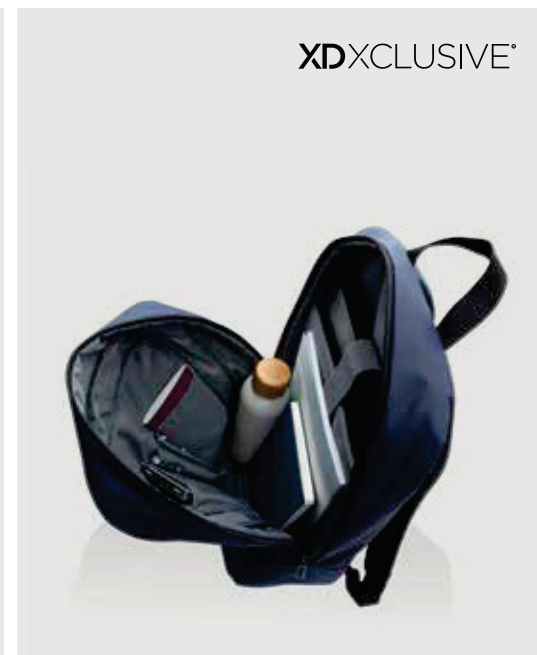

P763.30* **1** **2** **5**

new

Zaino basic porta PC da 15,6" Armond in rPET AWARE™

rPet • Volume 17 litri • Scomparto per PC/tablet per 15,6"
• Senza PVC **Dimensioni** 31 x 13 x 44 cm **Area di stampa**
120 x 60mm **Tipo di stampa** Transfer serigrafico

Fino a	25	50	100	250	500
Stampato	46,04	43,38	41,47	40,43	39,51
Senza stampa	41,75	40,60	39,45	38,70	37,95