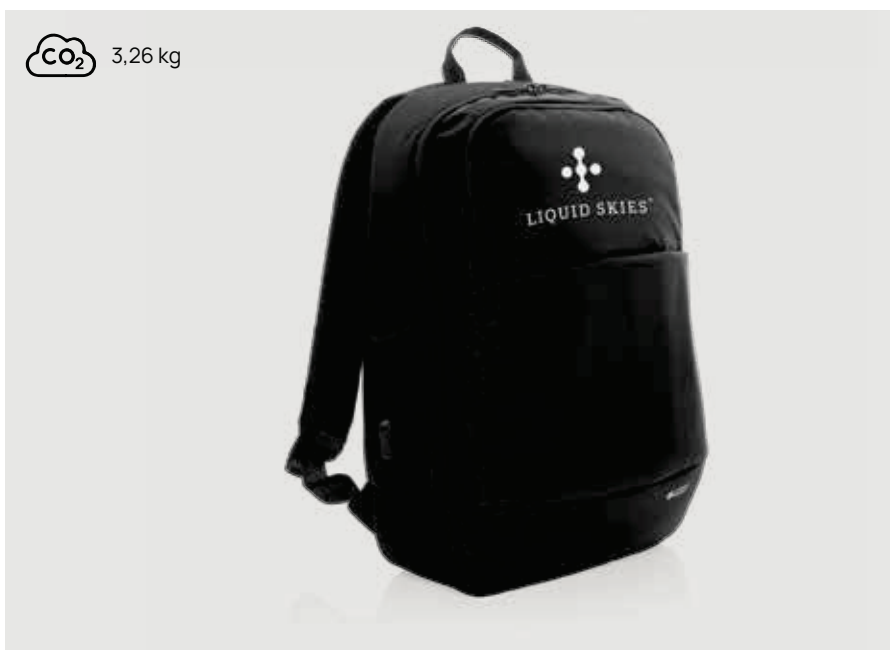

Zaino moderno PortaPC 15,6" Swiss Peak AWARE™

rPet • Volume 18 litri • Scoperto per PC/tablet per
15.6" • Senza PVC Dimensioni 13,5 x 30 x 45 cm Area di
stampa 150 x 100mm Tipo di stampa Transfer serigrafico

Fino a	25	50	100	250	500
Stampato	64,14	60,98	58,62	57,23	55,96
Senza stampa	59,85	58,20	56,60	55,50	54,40