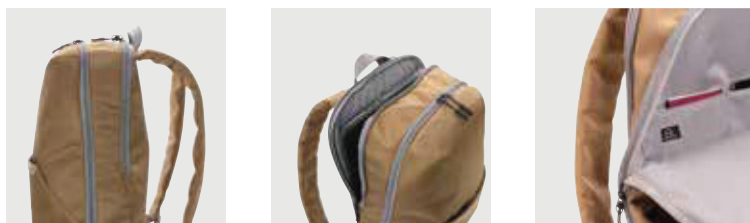

Moderno zaino porta PC 15,6" 1200D Impact AWARE™

CO₂ 4,35 kg

P762.82* 1 5 7 9

rPet • Volume 15 litri • Scomparto per PC/tablet per 15.6" • Senza PVC **Dimensioni** 29 x 17 x 44,5 cm **Area di stampa** 150 x 100mm **Tipo di stampa** Transfer serigrafico

Fino a	25	50	100	250	500
Stampato	59,94	56,93	54,62	53,33	52,16
Senza stampa	55,65	54,15	52,60	51,60	50,60