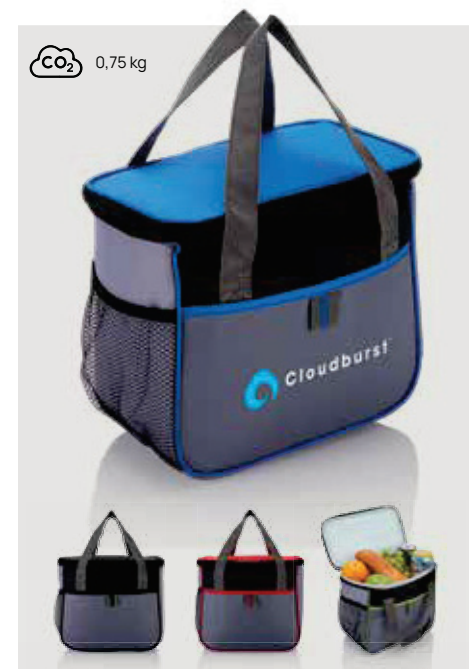

CO₂ 0,75 kg

P422.345

**Borsa termica con tracolla
Tierra**

Poliestere • Volume 2 litri • Senza PVC **Dimensioni** 12,5 x 14 x 24,5 cm **Area di stampa** 80 x 80mm **Tipo di stampa** Transfer serigrafico

Fino a	100	250	500	1000	1500
Stampato	11,70	11,15	10,71	10,51	10,33
Senza stampa	9,68	9,42	9,15	8,98	8,80