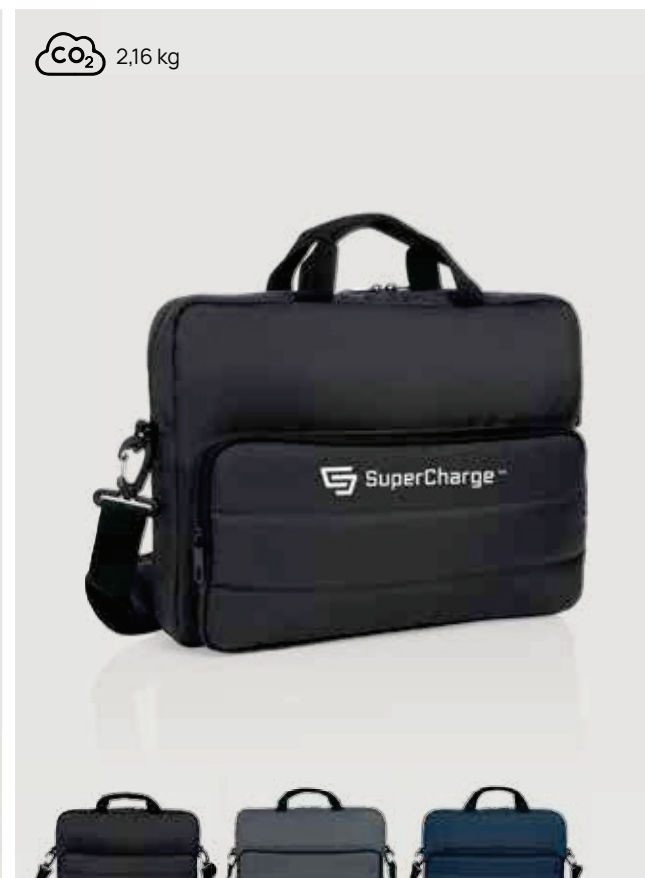

P730.04* 1 2 5

Borsa per laptop 15,6" Impact AWARE™ RPET

rPet • Volume 6,5 litri • Comparto per PC/tablet per 15.6" • Senza PVC **Dimensioni** 39,5 x 6 x 28 cm **Area di stampa** 180 x 30mm **Tipo di stampa** Transfer serigrafico

Fino a	25	50	100	250	500
Stampato	39,04	36,58	34,87	33,98	33,16
Senza stampa	34,75	33,80	32,85	32,25	31,60