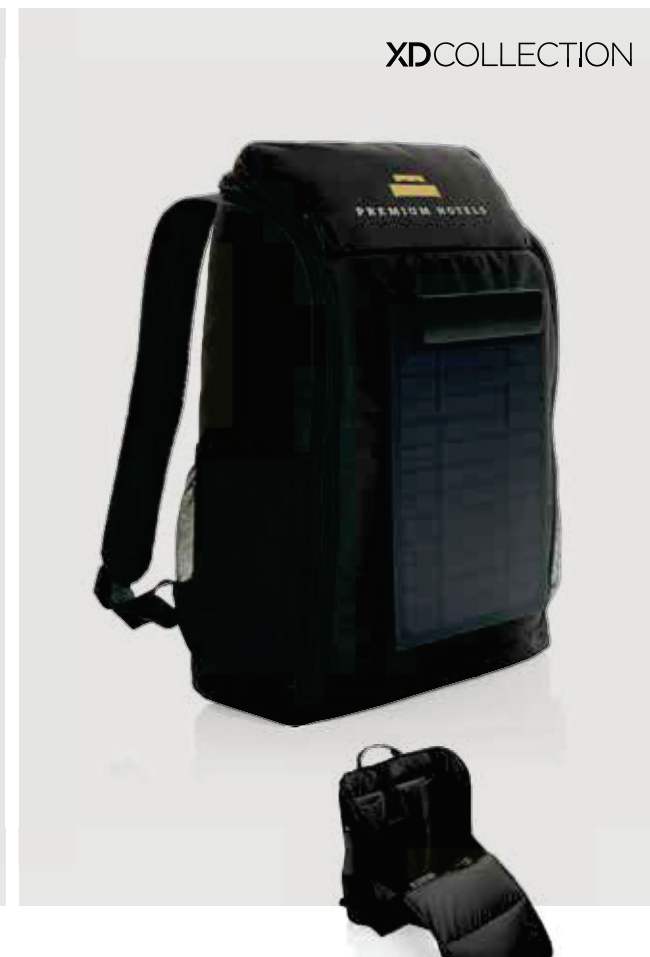

XDCOLLECTION

P763.291

new

Zaino termico deluxe Pedro con pannello solare 5W RPET AWARE™

rPet • Volume 18 litri • Scoperto per PC/tablet per 16" • Senza PVC
• Con pannello solare • Input solare 5W (5V/1000mA) **Dimensioni** 30 x 13 x 48 cm **Area di stampa** 100 x 60mm **Tipo di stampa** Transfer serigrafico

Fino a	25	50	100	250	500
Stampato	73,89	70,48	67,82	66,23	64,81
Senza stampa	69,60	67,70	65,80	64,50	63,25