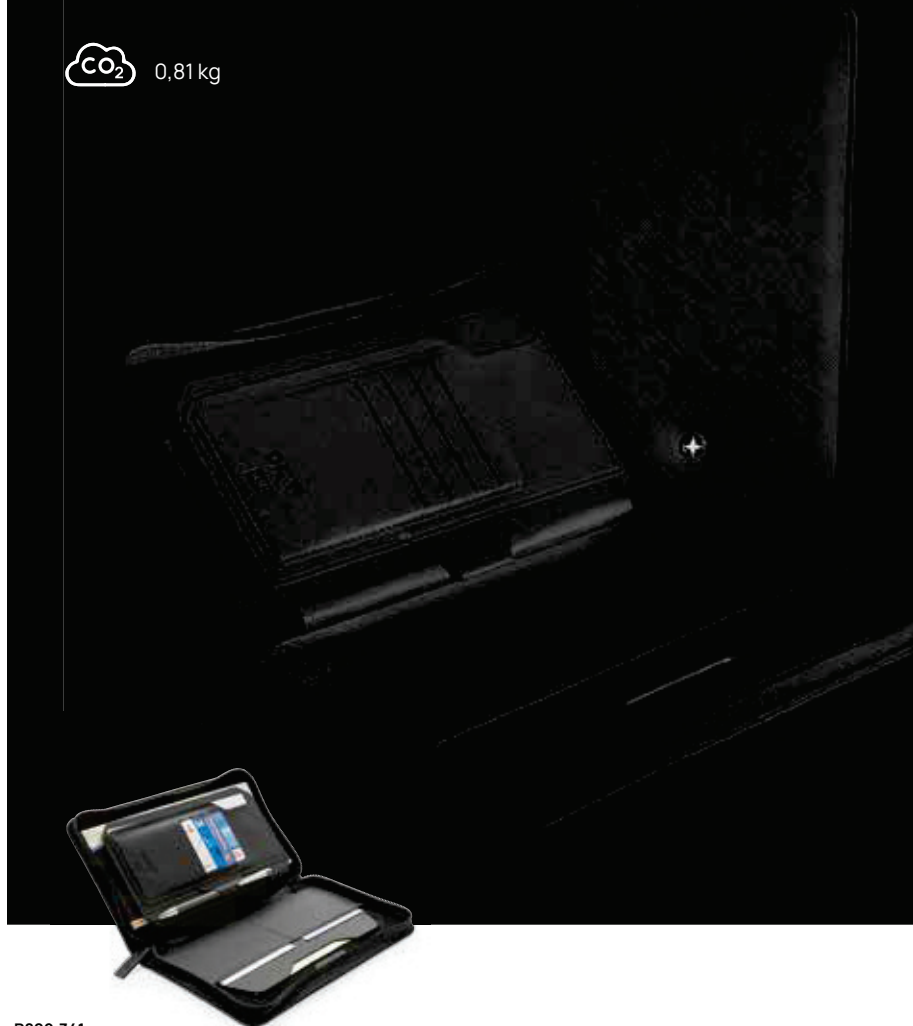

P820.341

Portafoglio da viaggio RFID Swiss Peak Heritage in rPU RCS

PU Dimensioni 22,7 x 13,9 x 2 cm Area di stampa 90 x 120mm Tipo di stampa Transfer serigrafico

Questo articolo contiene 36% PU certificato RCS, CERTIFICATO DA CONTROL UNION, CU 1162221

Fino a	100	250	500	1000	1500
Stampato	34,02	32,88	31,81	31,23	30,63
Senza stampa	32,00	31,15	30,25	29,70	29,10