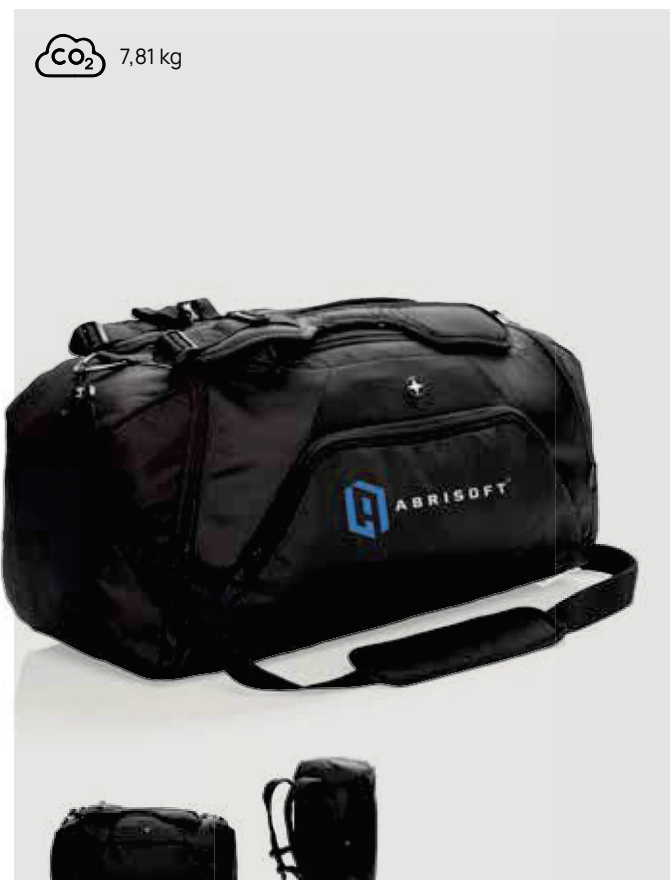

Fino a	100	250	500	1000	1500
Stampato	36,77	35,53	34,41	33,78	33,13
Senza stampa	34,75	33,80	32,85	32,25	31,60

CO₂ 7,81 kg

P762.261

Borsa zaino RFID Swiss Peak

Poliestere • Volume 48 litri • Senza PVC **Dimensioni** 59 x 27,5 x 30 cm
Area di stampa 180 x 100mm **Tipo di stampa** Transfer serigrafico