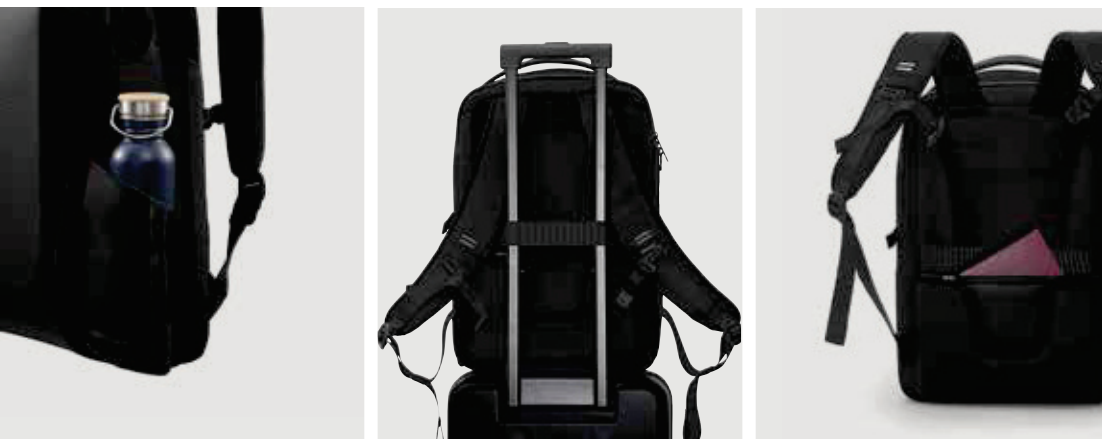

Zaino Bizz

P705.93* ^{*1} ^{*2} ^{*5}

rPet • Volume 25 litri • Scomparto per PC/tablet per 16" • Senza PVC
Dimensioni 32 x 47 x 18 cm Area di stampa 120 x 120mm Tipo di stampa Transfer serigrafico

8,03 kg

Fino a	25	50	100	250	500
Stampato	142,24	136,98	132,42	129,63	126,96
Senza stampa	137,95	134,20	130,40	127,90	125,40