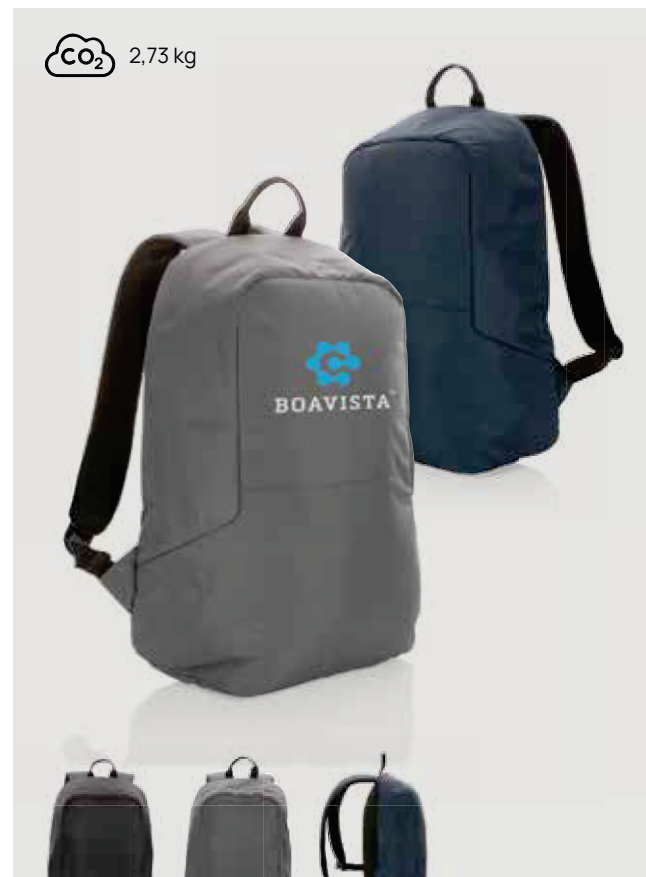

P762.80* 1 5 7

Zaino trekking 18L Impact AWARE™

rPet • Volume 18 litri • Senza PVC **Dimensioni** 29 x 14 x 46,5 cm **Area di stampa** 80 x 40mm **Tipo di stampa** Transfer serigrafico

Fino a	25	50	100	250	500
Stampato	45,99	43,33	41,42	40,38	39,46
Senza stampa	41,70	40,55	39,40	38,65	37,90

P762.76* 1 2 5

Zaino antitaccheggio Impact AWARE™ RPET

rPet • Volume 20 litri • Scomparto per PC/tablet per 16" • Senza PVC **Dimensioni** 35 x 13 x 45 cm **Area di stampa** 140 x 140mm **Tipo di stampa** Transfer serigrafico

Fino a	25	50	100	250	500
Stampato	41,84	39,33	37,52	36,58	35,71
Senza stampa	37,55	36,55	35,50	34,85	34,15

P732.04* 1 2 5

Zaino Smart ufficio & sport

Poliestere • Volume 22 litri • Scomparto per PC/tablet per 15" • Senza PVC **Dimensioni** 16 x 30 x 45 cm **Area di stampa** 80 x 150mm **Tipo di stampa** Transfer serigrafico

Fino a	25	50	100	250	500
Stampato	50,24	47,43	45,42	44,33	43,31
Senza stampa	45,95	44,65	43,40	42,60	41,75