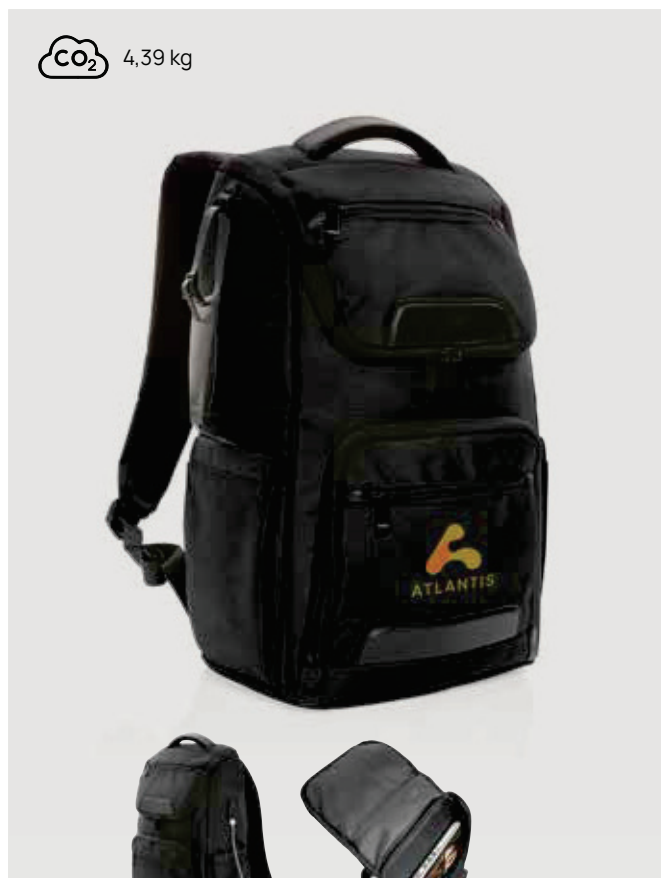

P762.881

Zaino porta PC RPET 15.6" Swiss Peak AWARE™ Voyager

rPet • Volume 19 litri • Scomparto per PC/tablet per 15.6" • Senza PVC
Dimensioni 29 x 14 x 47 cm **Area di stampa** 100 x 70mm **Tipo di stampa**
Transfer serigrafico

Fino a	25	50	100	250	500
Stampato	87,84	84,03	81,02	79,18	77,51
Senza stampa	83,55	81,25	79,00	77,45	75,95