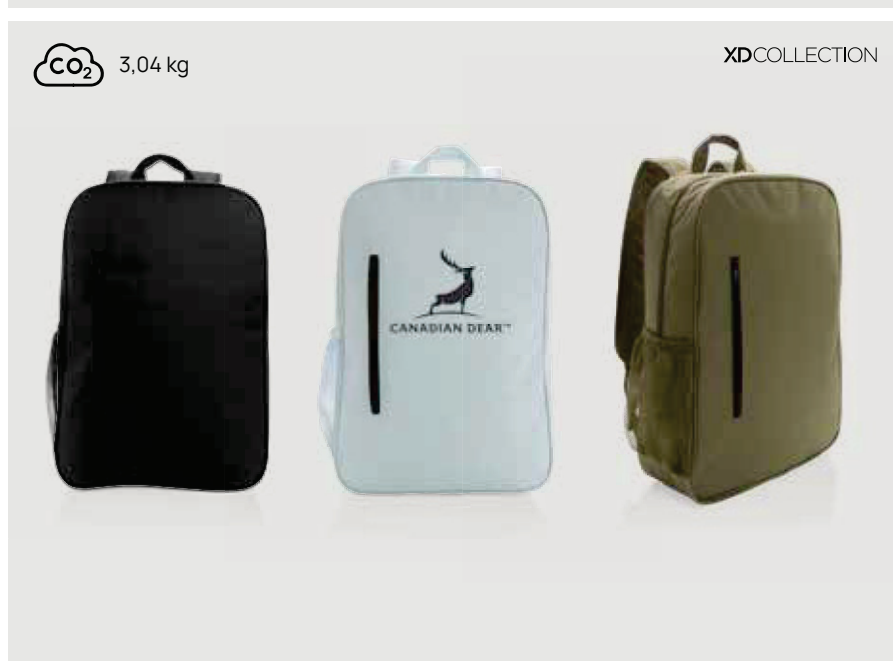

Fino a	100	250	500	1000	1500
Stampato	28,42	27,43	26,51	26,03	25,53
Senza stampa	26,40	25,70	24,95	24,50	24,00

Outdoor

P733.07* ⁺² ⁺⁵

Zaino termico da escursione 10L

Poliestere • Volume 10 litri **Dimensioni** 22 x 15 x 38 cm
Area di stampa 40 x 100mm **Tipo di stampa** Transfer serigrafico