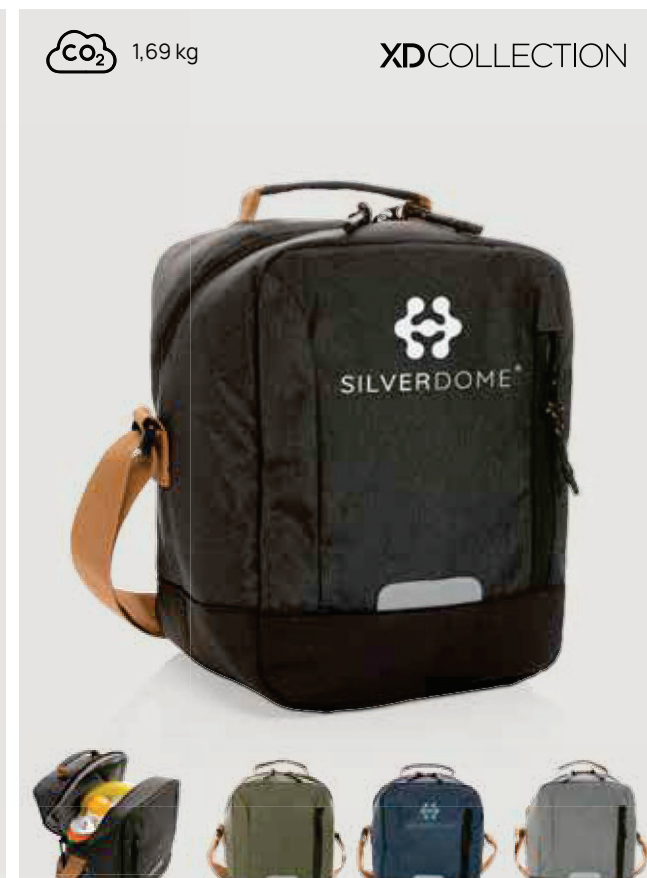

CO₂ 1,69 kg

XDCOLLECTION

P422.38* *1 *2 *5 *7

Borsa termica Impact AWARE™ Urban outdoor

rPet • Volume 9,3 litri • Senza PVC **Dimensioni** 20 x 18 x 26 cm **Area di stampa** 70 x 100mm **Tipo di stampa** Transfer serigrafico

Fino a	100	250	500	1000	1500
Stampato	22,87	22,03	21,26	20,88	20,48
Senza stampa	20,85	20,30	19,70	19,35	18,95