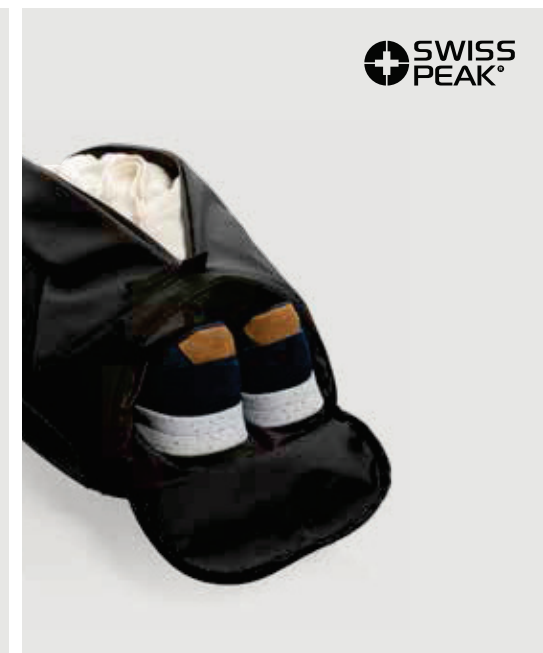

P762.771

Zaino lavoro/palestra Swiss Peak AWARE™ RPET 15.6"

rPet • Volume 25 litri • Scomparto per PC/tablet per 15.6" • Senza PVC **Dimensioni** 29 x 14,5 x 51 cm **Area di stampa** 60 x 100mm **Tipo di stampa** Transfer serigrafico

Fino a	25	50	100	250	500
Stampato	59,94	56,93	54,62	53,33	52,16
Senza stampa	55,65	54,15	52,60	51,60	50,60

4,91 kg