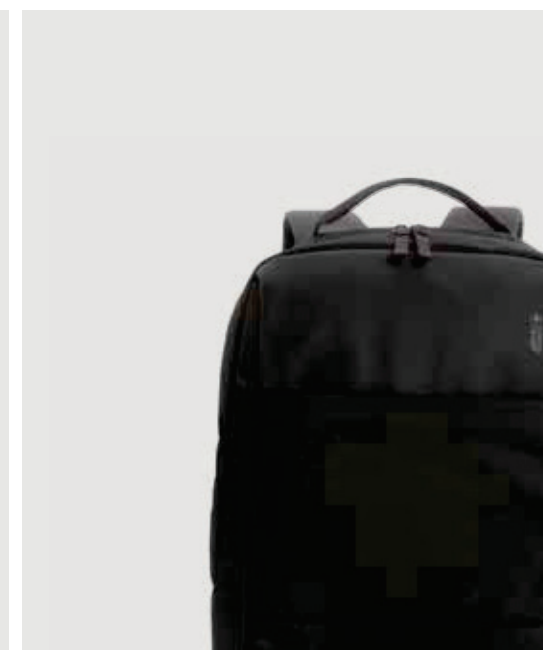

Zaino porta PC 15,6" rPET Swiss Peak AWARE™

rPet • Volume 15,31 litri • Scomparto per PC/tablet per 15.6" • Senza PVC **Dimensioni** 30 x 14,5 x 43,5 cm **Area di stampa** 140 x 90mm **Tipo di stampa** Transfer serigrafico

Fino a	25	50	100	250	500
Stampato	57,14	54,18	51,97	50,73	49,61
Senza stampa	52,85	51,40	49,95	49,00	48,05

3,14 kg