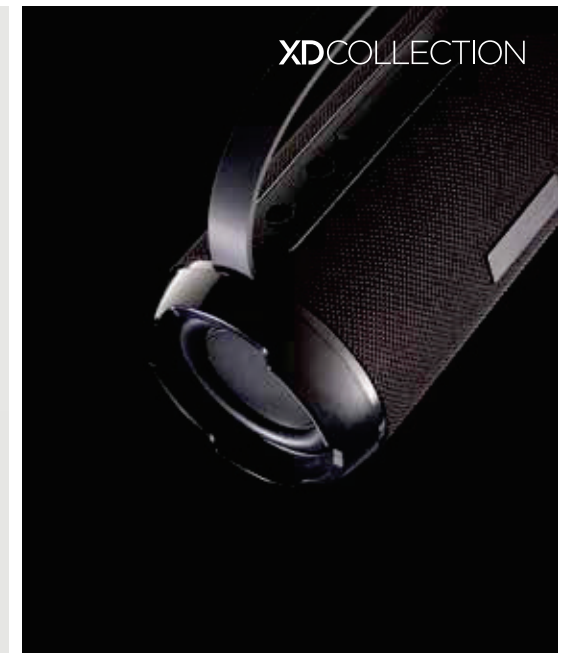

Audio

P329.781

Speaker 6W impermeabile Soundboom in plastica RCS

ABS riciclato • 6W • Versione BT 5 • Tempo di ricarica
3H • Autonomia 6H • Type-C connettore/i di ricarica
• Microfono • Distanza operativa 10M • Maniglia •
Impermeabile IPX 4 **Dimensioni** 19 x ø 7,8 cm **Area di
stampa** 30 x 9mm **Tipo di stampa** Incisione laser

Questo articolo contiene 41% ABS
riciclato certificato RCS, CERTIFICATO DA
CONTROL UNION, CU 1162221

Fino a	25	50	100	250	500
Stampato	52,08	49,11	47,29	46,35	45,23
Senza stampa	48,70	47,35	46,00	45,15	44,25