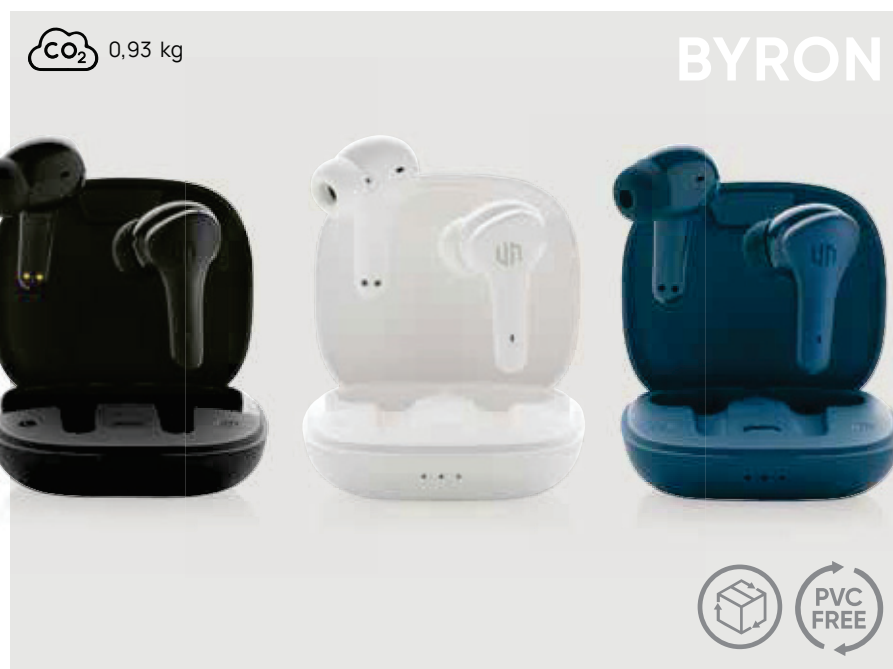

Auricolari ENC Urban Vitamin Byron

ABS • Tempo di ricarica 2H • Autonomia 5H • Versione BT 5.1 • Type-C connettore/i di ricarica • Microfono • Risposta alle chiamate • Funzione touch • Distanza operativa 10M • ANC fino a -25dB • Capacità batterie auricolari 40 mAh • Compresi gli auricolari di ricambio • Impermeabile IPX 4 **Dimensioni** 6 x 5,3 x 2,6 cm **Area di stampa** 35 x 25mm **Tipo di stampa** Tampografia

Fino a	25	50	100	250	500
Stampato	54,34	51,27	49,38	48,39	47,28
Senza stampa	51,45	50,00	48,60	47,70	46,75