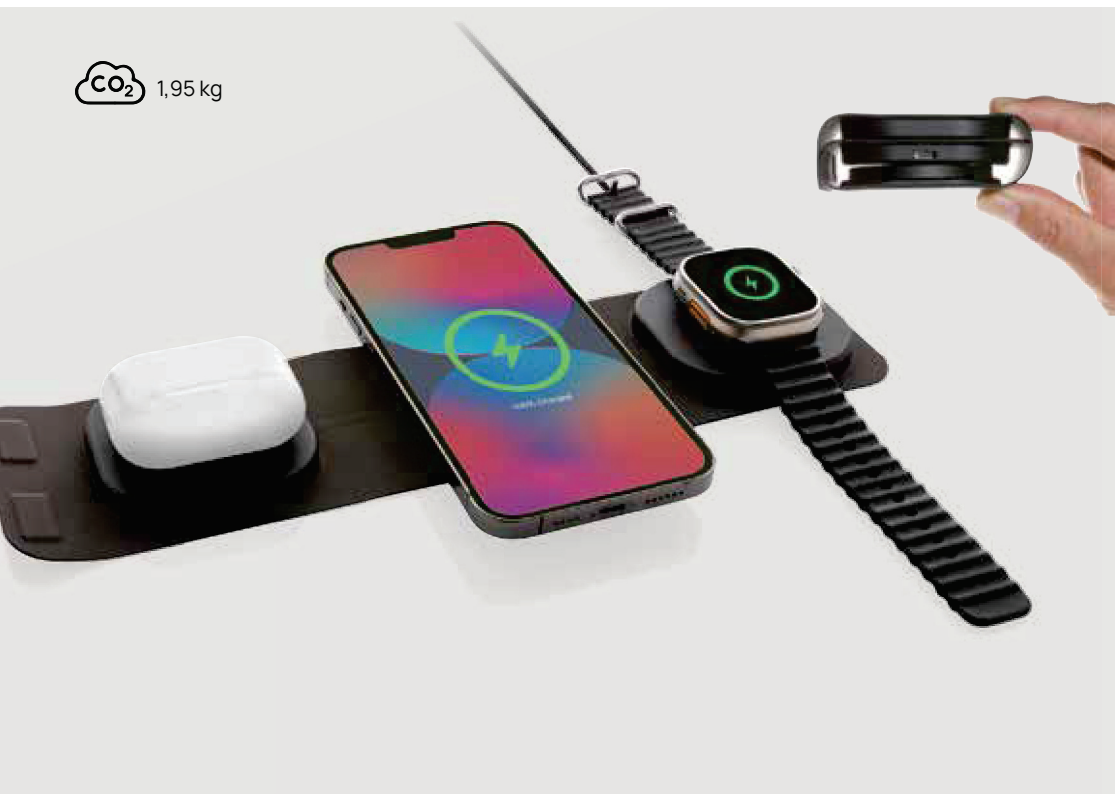

Caricatore wireless 15W 3 in 1 Swiss Peak in rPlastica RCS

CO₂ 1,95 kg