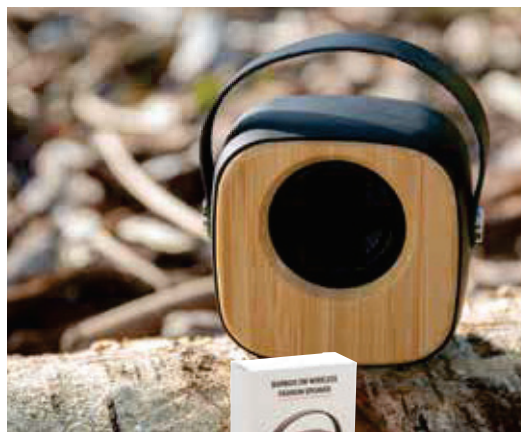

Collezione 2024

XDCOLLECTION

CO₂ 1,02 kg