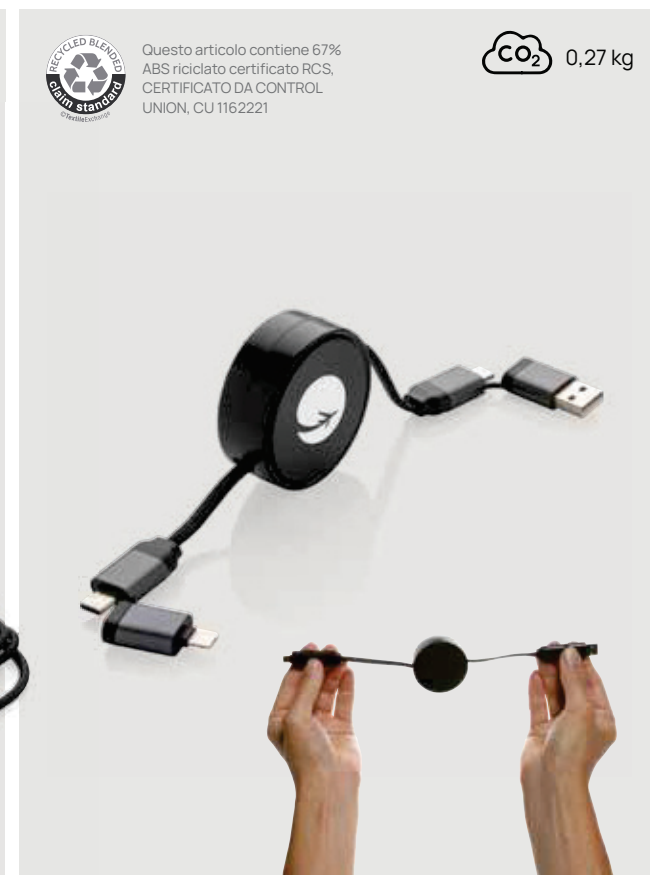

P302.752

Cavo retrattile 6 in 1 in alluminio riciclato Terra RCS

ABS riciclato • Corrente massima 20V/2.25A • Supporta Carplay e Android Auto • Output lightning • Output micro USB • Output USB Type-C • Cavo di ricarica da 100 cm • Type-C connettore/i di ricarica • Carica veloce • Funzione di sincronizzazione **Dimensioni** 7 x 2,1 cm **Area di stampa** 40 x 40mm **Tipo di stampa** Incisione laser

Fino a	100	250	500	1000	1500
Stampato	12,34	11,95	11,43	11,21	11,01
Senza stampa	11,05	10,75	10,45	10,25	10,05

new