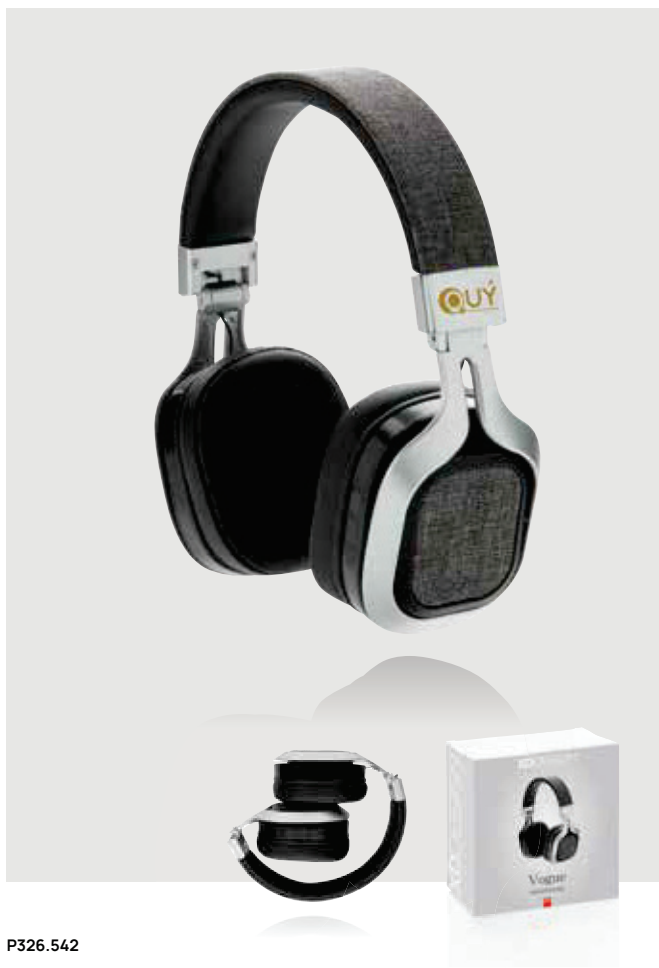

P326.542

Cuffie Vogue

ABS • Over ear • Tempo di ricarica 2H • Autonomia 6H • Versione BT 4 • Micro USB connettore/i di ricarica • Microfono • Risposta alle chiamate • Distanza operativa 10M • Pieghevole **Dimensioni** 20,3 x 18,3 x 7,2 cm **Area di stampa** 25 x 15mm **Tipo di stampa** Tampografia