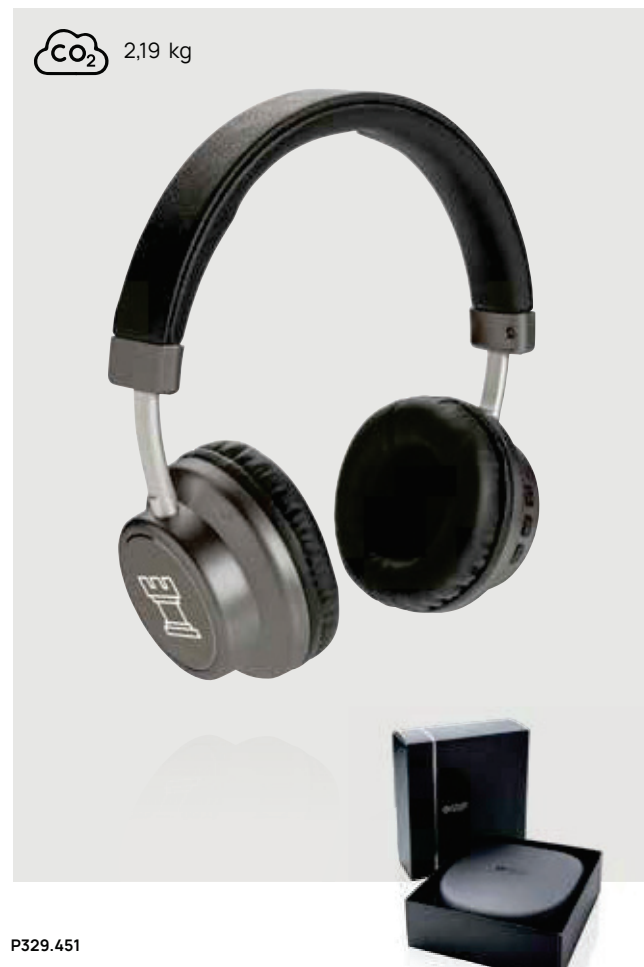

P328.141

P329.451

Cuffie Swiss Peak 3.0

Alluminio • On ear • Tempo di ricarica 2H • Autonomia 11H • Versione BT 5.0 • Micro USB connettore/i di ricarica • Microfono • Risposta alle chiamate • Distanza operativa 10M • Custodia **Dimensioni** 19,3 x 19,3 x 3,5 cm **Area di stampa** 35 x 35mm **Tipo di stampa** Tampografia

Fino a	25	50	100	250	500
Stampato	58,54	55,42	53,38	52,29	51,13
Senza stampa	55,65	54,15	52,60	51,60	50,60