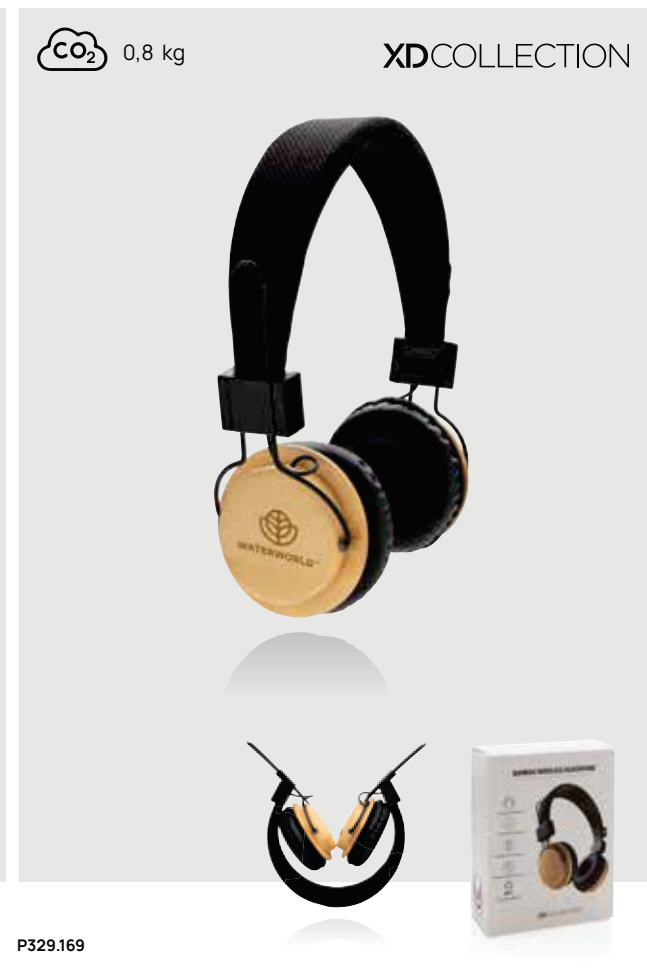

P329.169

Cuffie wireless Bambù

Bambù • Over ear • Tempo di ricarica 2H • Autonomia 4H • Versione BT 5 • Micro USB connettore/i di ricarica • Microfono • Risposta alle chiamate • Distanza operativa 10M • Pieghevole **Dimensioni** 17 x 7 x 18 cm **Area di stampa** 40 x 40mm **Tipo di stampa** Incisione CO₂

Fino a	25	50	100	250	500
Stampato	42,33	39,66	38,09	37,30	36,38
Senza stampa	38,95	37,90	36,80	36,10	35,40

CO₂ 1,69 kg

CO₂ 0,8 kg

XDCOLLECTION