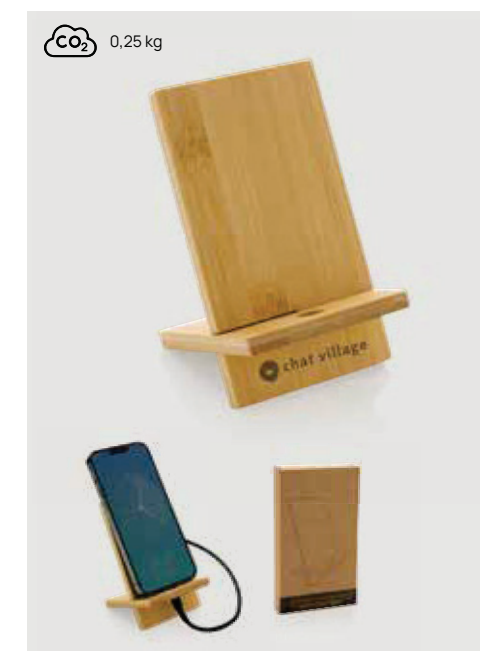

Supporto per smartphone in bambù

FSC® bambù Dimensioni 8 x 8,9 x 12,4 cm Area di stampa 65 x 100mm Tipo di stampa Incisione CO₂

Fino a	250	500	1000	2500	5000
Stampato	3,97	3,68	3,58	3,48	3,30
Senza stampa	2,77	2,70	2,62	2,57	2,52