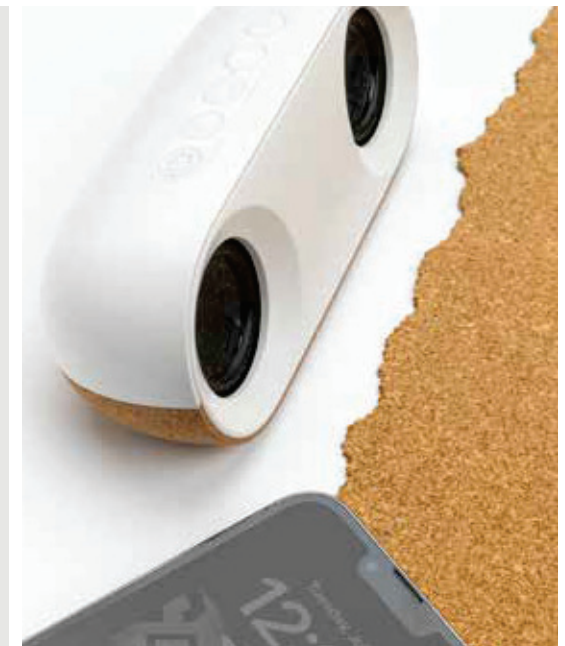

Speaker 10W Oregon in plastica riciclata RCS e sughero

ABS riciclato • 10W • Versione BT 5.3 • Tempo di ricarica
3H • Autonomia 10H • Type-C connettore/i di ricarica •
Microfono • Risposta alle chiamate • Distanza operativa
10M **Dimensioni** 16,6 x 6,8 x 6,5 cm **Area di stampa** 40 x
45mm **Tipo di stampa** Tampografia

Questo articolo contiene 25% ABS riciclato
certificato RCS, CERTIFICATO DA CONTROL
UNION, CU 1162221

Fino a	25	50	100	250	500
Stampato	44,64	41,87	40,23	39,39	38,48
Senza stampa	41,75	40,60	39,45	38,70	37,95