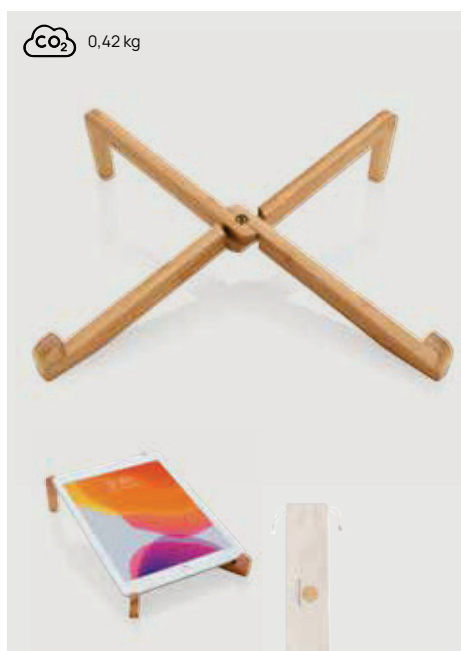

Supporto per PC in bambù

Bambù Dimensioni 31,8 x 8 x 2 cm Area di stampa 250 x 60mm Tipo di stampa Transfer serigrafico

Fino a	100	250	500	1000	1500
Stampato	11,70	11,15	10,71	10,51	10,33
Senza stampa	9,68	9,42	9,15	8,98	8,80