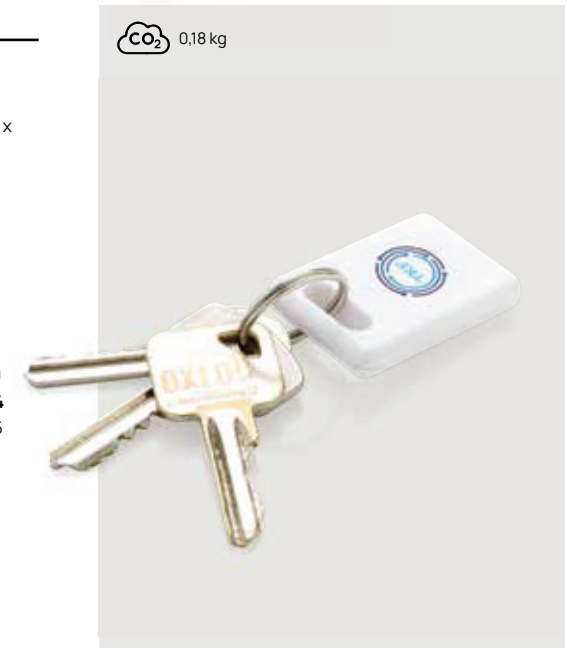

Trova chiavi Square 2.0

ABS Dimensioni 0,8 x 3,3 x 4,6 cm Area di stampa 20 x 13mm Tipo di stampa Tampografia

Fino a	100	250	500	1000	1500
Stampato	16,03	15,49	14,93	14,64	14,34
Senza stampa	15,25	14,80	14,40	14,15	13,85