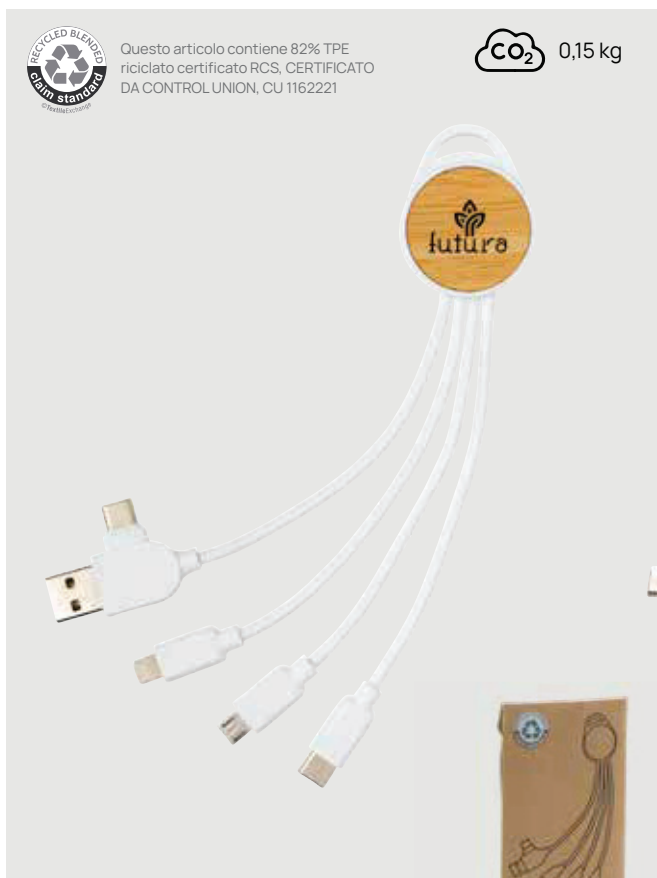

P302.473

Cavo rotondo Ontario 6 in 1 in plastica riciclata RCS

TPE riciclato • Corrente massima 5V/2A • Output lightning • Output micro USB • Output USB Type-C • Cavo di ricarica da 20 cm • Type-C & USB-A connettore/i di ricarica **Dimensioni** 16 x 3 x 2 cm **Area di stampa** 25 x 25mm **Tipo di stampa** Incisione CO₂

Fino a	100	250	500	1000	1500
Stampato	8,61	8,32	7,90	7,74	7,61
Senza stampa	7,32	7,12	6,92	6,78	6,65