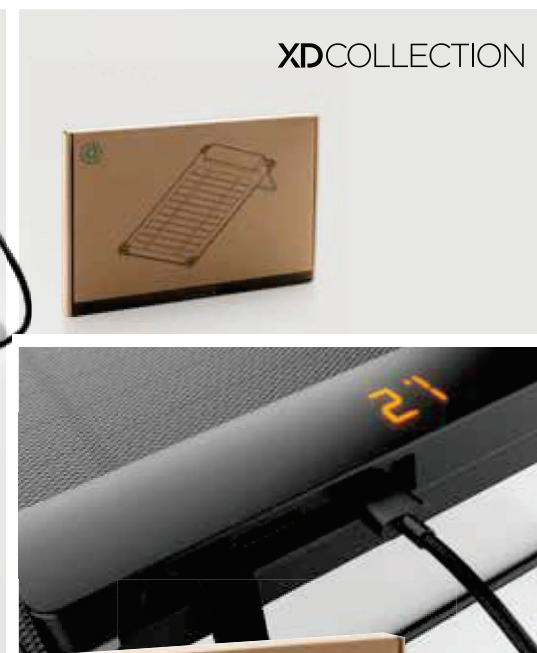

P323.061

Pannello solare portatile da 10W Solarpulse

PET • Input solare 10W (5V/2A) • Output USB • Porta USB C • Indicatore di carica • Type-C & USB-A connettore/i di ricarica • Impermeabile IPX 6 **Dimensioni** 37,3 x 25,9 x 1,8 cm **Area di stampa** 50 x 15mm **Tipo di stampa** Tampografia

P322.451

Powerbank solare 10.000 mAh 10W in plastica RCS

ABS riciclato • 18W • Ricarica il telefono fino a 4 volte
 • Ricarica wireless • Potenza di carica 10W • Output
 per la ricarica magnetica • Output USB • Porta USB C •
 Type-C connettore/i di ricarica • Indicatore di carica •
 Può caricare altri dispositivi mentre ricarica se stesso •
 Carica veloce • Carica simultaneamente 3 dispositivo/i •
 Adatto alla ricarica di tablet • Con pannello solare • Input
 solare 1W (5V/200mA) **Dimensioni** 13 x 7,4 x 2,5 cm **Area
 di stampa** 50 x 50mm **Tipo di stampa** Tampografia