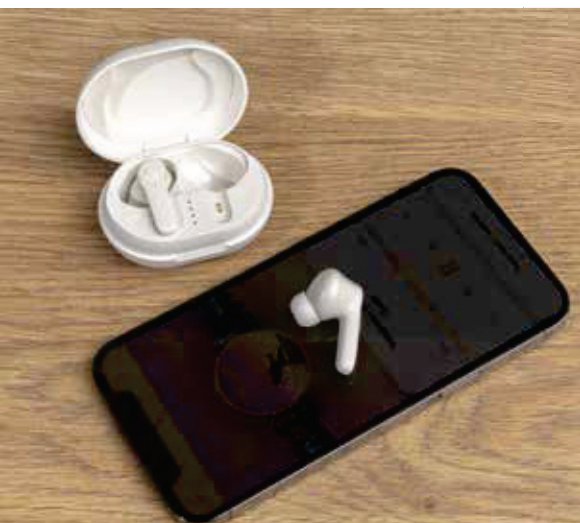

Audio

0,56 kg

P329.67* *3

Auricolari TWS in plastica riciclata RCS

ABS riciclato • Tempo di ricarica 2H • Autonomia 4H • Versione BT 5.0 • Type-C connettore/i di ricarica • Microfono • Risposta alle chiamate • Funzione touch • Distanza operativa 10M • Capacità batterie auricolari 40 mAh • Compresi gli auricolari di ricambio **Dimensioni** 6,5 x 4,8 x 3,3 cm **Area di stampa** 30 x 20mm **Tipo di stampa** Tampografia

Fino a	25	50	100	250	500
Stampato	37,64	35,07	33,63	32,94	32,13
Senza stampa	34,75	33,80	32,85	32,25	31,60

Questo articolo contiene 67% ABS riciclato certificato RCS. CERTIFICATO DA CONTROL UNION, CU 1162221

XDCOLLECTION

0,57 kg

P329.583

Auricolari wireless Liberty Pro in plastica riciclata RCS

ABS riciclato • Tempo di ricarica 2H • Autonomia 3H • Versione BT 5.3 • Type-C connettore/i di ricarica • Microfono • Risposta alle chiamate • Funzione touch • Distanza operativa 10M • Capacità batterie auricolari 300 mAh • Compresi gli auricolari di ricambio **Dimensioni** 6,3 x 2,5 x 4,8 cm **Area di stampa** 35 x 15mm **Tipo di stampa** Tampografia

Fino a	25	50	100	250	500
Stampato	29,29	26,97	25,73	25,19	24,53
Senza stampa	26,40	25,70	24,95	24,50	24,00

Questo articolo contiene 56% ABS riciclato certificato RCS. CERTIFICATO DA CONTROL UNION, CU 1162221