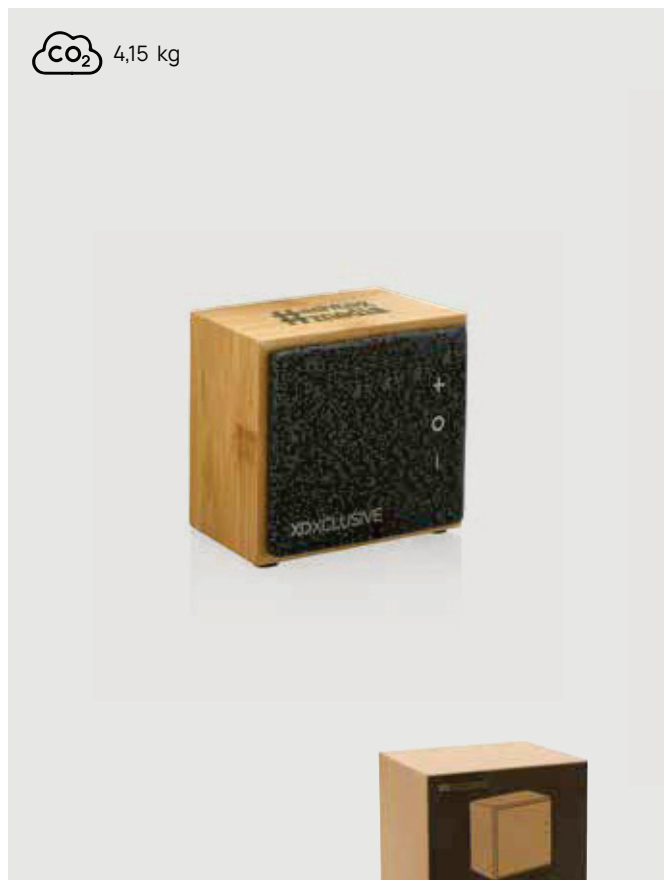

P329.639

Speaker wireless 5W Wynn in bambù

FSC® bambù • 5W • Versione BT 5.1 • Tempo di ricarica 2H • Autonomia 6H • Type-C connettore/i di ricarica • Microfono • Risposta alle chiamate • Distanza operativa 10M **Dimensioni** 8,7 x 7,9 x 8,3 cm **Area di stampa** 75 x 60mm **Tipo di stampa** Incisione CO₂

Fino a	25	50	100	250	500
Stampato	45,13	42,36	40,74	39,90	38,93
Senza stampa	41,75	40,60	39,45	38,70	37,95