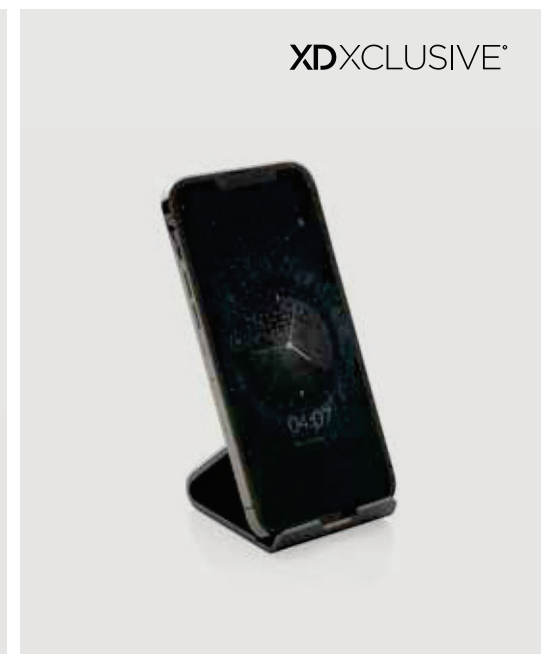

XDXCLUSIVE®