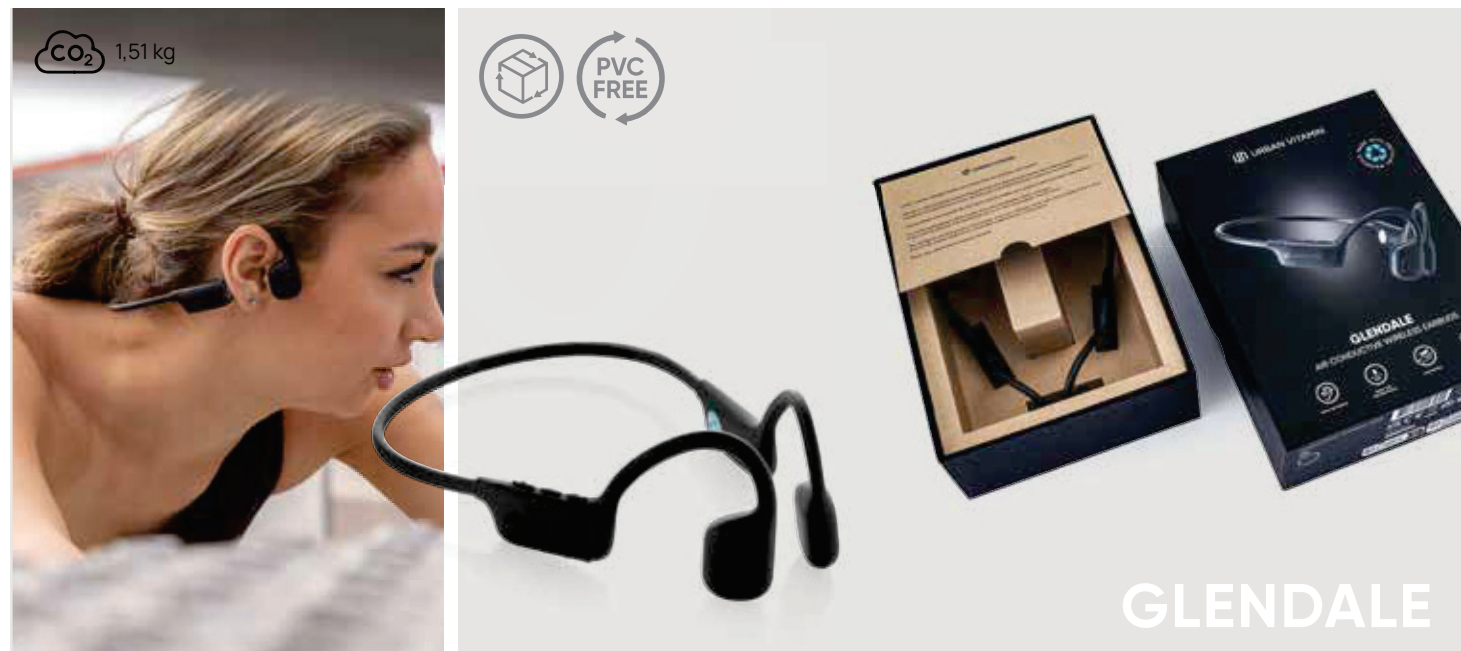

P329.491

Cuffia in plastica riciclata RCS Urban Vitamin Palo Alto

ABS riciclato • Over ear • Tempo di ricarica 3H •
Autonomia 60H • Versione BT 5.3 • Type-C connettore/i
di ricarica • Microfono • Risposta alle chiamate •
Distanza operativa 10M • Custodia • Pieghevole
Dimensioni 16,4 x 8 x 18,6 cm **Area di stampa** 30 x 40mm
Tipo di stampa Tampografia

Questo articolo contiene 63% ABS riciclato
certificato RCS, CERTIFICATO DA CONTROL
UNION, CU 1162221

Fino a	25	50	100	250	500
Stampato	79,44	75,72	73,18	71,69	70,13
Senza stampa	76,55	74,45	72,40	71,00	69,60

PALO ALTO

P331.501

Cuffie a conduzione aerea Urban Vitamin Glendale RCS

rPC • Over ear • Tempo di ricarica 2H • Autonomia 10H
• Versione BT 5.3 • Type-C connettore/i di ricarica •
Microfono • Risposta alle chiamate • Distanza operativa
10M • Impermeabile IPX 4 **Dimensioni** 14,2 x 10 x 4,8 cm
Area di stampa 25 x 10mm **Tipo di stampa** Tampografia

Questo articolo contiene 17% rPC certificato RCS,
CERTIFICATO DA CONTROL UNION, CU 1162221

Fino a	25	50	100	250	500
Stampato	44,59	41,82	40,18	39,34	38,43
Senza stampa	41,70	40,55	39,40	38,65	37,90

GLENDALE