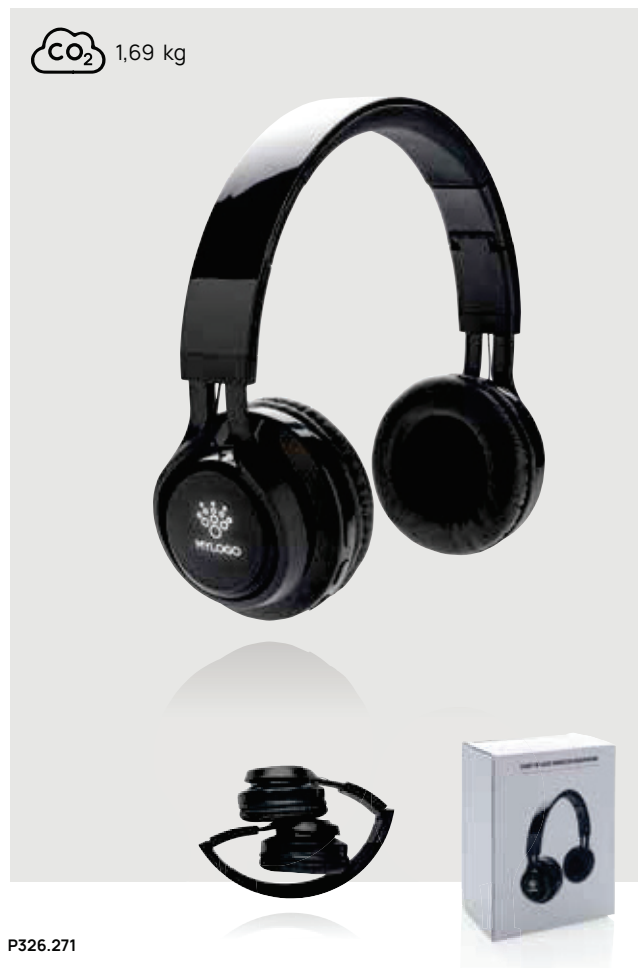

P329.169

P326.271

Cuffie con logo retroilluminato

ABS **Dimensioni** 18,5 x 16,5 x 6,5 cm **Area di stampa** 26 x 26mm **Tipo di stampa** Incisione laser

Fino a	25	50	100	250	500
Stampato	28,43	26,11	24,94	24,40	23,73
Senza stampa	25,05	24,35	23,65	23,20	22,75