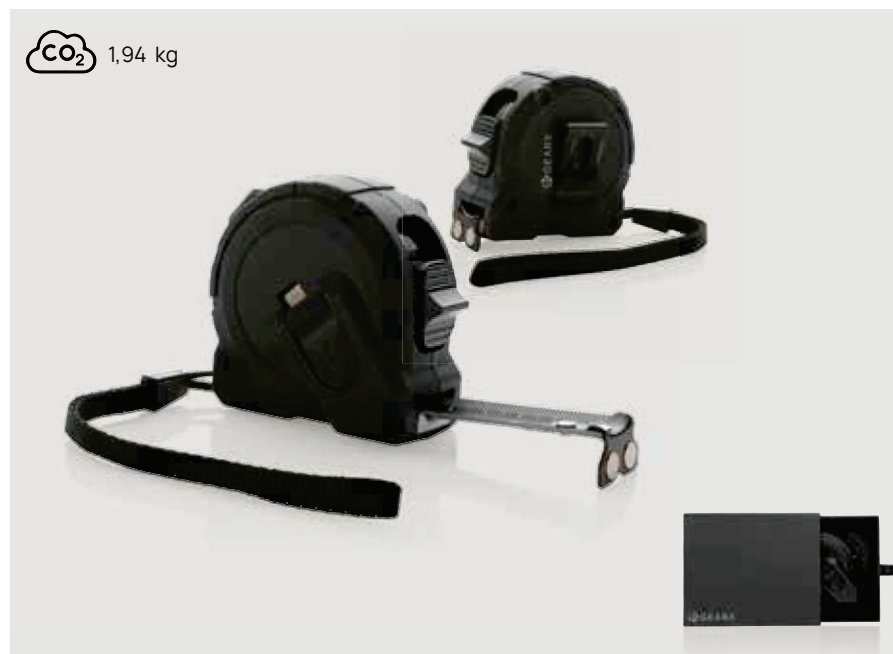

P113.201

Flessometro 5M Gear X con frizione

ABS • Lunghezza 5M • Larghezza 19mm • Bifrontale
• Con nastro nero • Unità di misura in cm • Cinturino da polso
da polso • Con magnete • Ritrazione lenta del nastro
Dimensioni 6,7 x 6,7 x 4 cm **Area di stampa** 40,6 x 24,8mm **Tipo di stampa** Etichetta resinata

Fino a	100	250	500	1000	1500
Stampato	14,01	13,42	13,02	12,58	12,33
Senza stampa	12,50	12,15	11,80	11,60	11,35