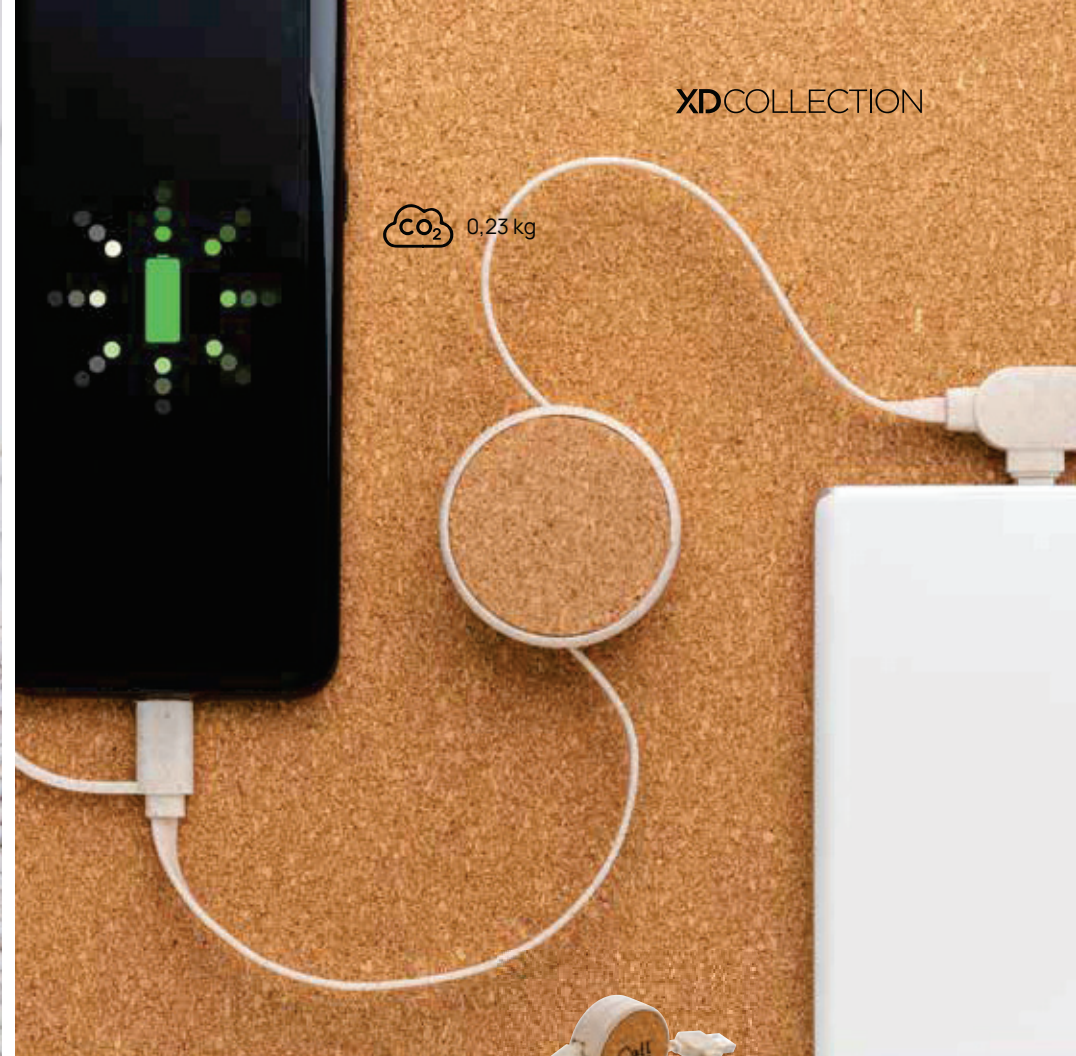

Cavo retrattile Ontario 6 in 1 in plastica riciclata RCS

TPE riciclato • Corrente massima 5V/2A - 9V/2A • Supporta Carplay e Android Auto • Output lightning • Output micro USB • Output USB Type-C • Cavo di ricarica da 100 cm • Type-C & USB-A connettore/i di ricarica • Carica veloce • Funzione di sincronizzazione **Dimensioni** 5 x 5 x 2 cm **Area di stampa** 35 x 35mm **Tipo di stampa** Tampografia

Fino a	100	250	500	1000	1500
Stampato	11,83	11,44	10,98	10,74	10,54
Senza stampa	11,05	10,75	10,45	10,25	10,05

Questo articolo contiene 63% TPE riciclato certificato RCS, CERTIFICATO DA CONTROL UNION, CU 1162221

XDCOLLECTION

CO₂ 0,23 kg