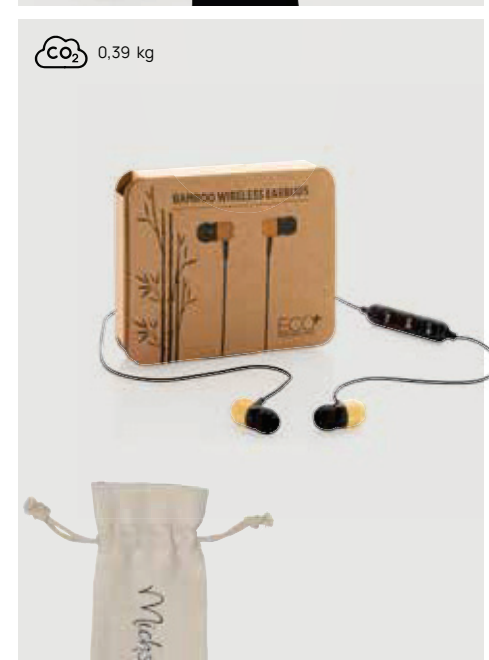

P329.191

Cuffie wireless ANC

ABS Dimensioni 15 x 8 x 19,5 cm Area di stampa 30 x 40mm Tipo di stampa Tampografia

Fino a	25	50	100	250	500
Stampato	58,54	55,42	53,38	52,29	51,13
Senza stampa	55,65	54,15	52,60	51,60	50,60

P328.681

Cuffie wireless comfort Aria

ABS • On ear • Tempo di ricarica 2H • Autonomia 8H • Versione BT 4.2 • Micro USB connettore/i di ricarica • Microfono • Risposta alle chiamate • Distanza operativa 10M • Custodia Dimensioni 19 x 18 x 4,5 cm Area di stampa 30 x 30mm Tipo di stampa Tampografia

Fino a	25	50	100	250	500
Stampato	44,64	41,87	40,23	39,39	38,48
Senza stampa	41,75	40,60	39,45	38,70	37,95

P329.151

Cuffie da lavoro con cavo

ABS Dimensioni 14,2 x 7,2 x 19 cm Area di stampa 10 x 25mm Tipo di stampa Tampografia

Fino a	100	250	500	1000	1500
Stampato	21,63	20,99	20,23	19,84	19,44
Senza stampa	20,85	20,30	19,70	19,35	18,95

P329.109

Auricolari wireless in bambù

Bambù • Tempo di ricarica 1H • Autonomia 3H • Versione BT 5.0 • Micro USB connettore/i di ricarica • Microfono • Risposta alle chiamate • Distanza operativa 10M • Capacità batterie auricolari 55 mAh • Compresi gli auricolari di ricambio Dimensioni 75 x 13 x 0,8 cm Area di stampa 50 x 70mm Tipo di stampa Transfer serigrafico

Fino a	100	250	500	1000	1500
Stampato	14,52	13,88	13,36	13,13	12,88
Senza stampa	12,50	12,15	11,80	11,60	11,35