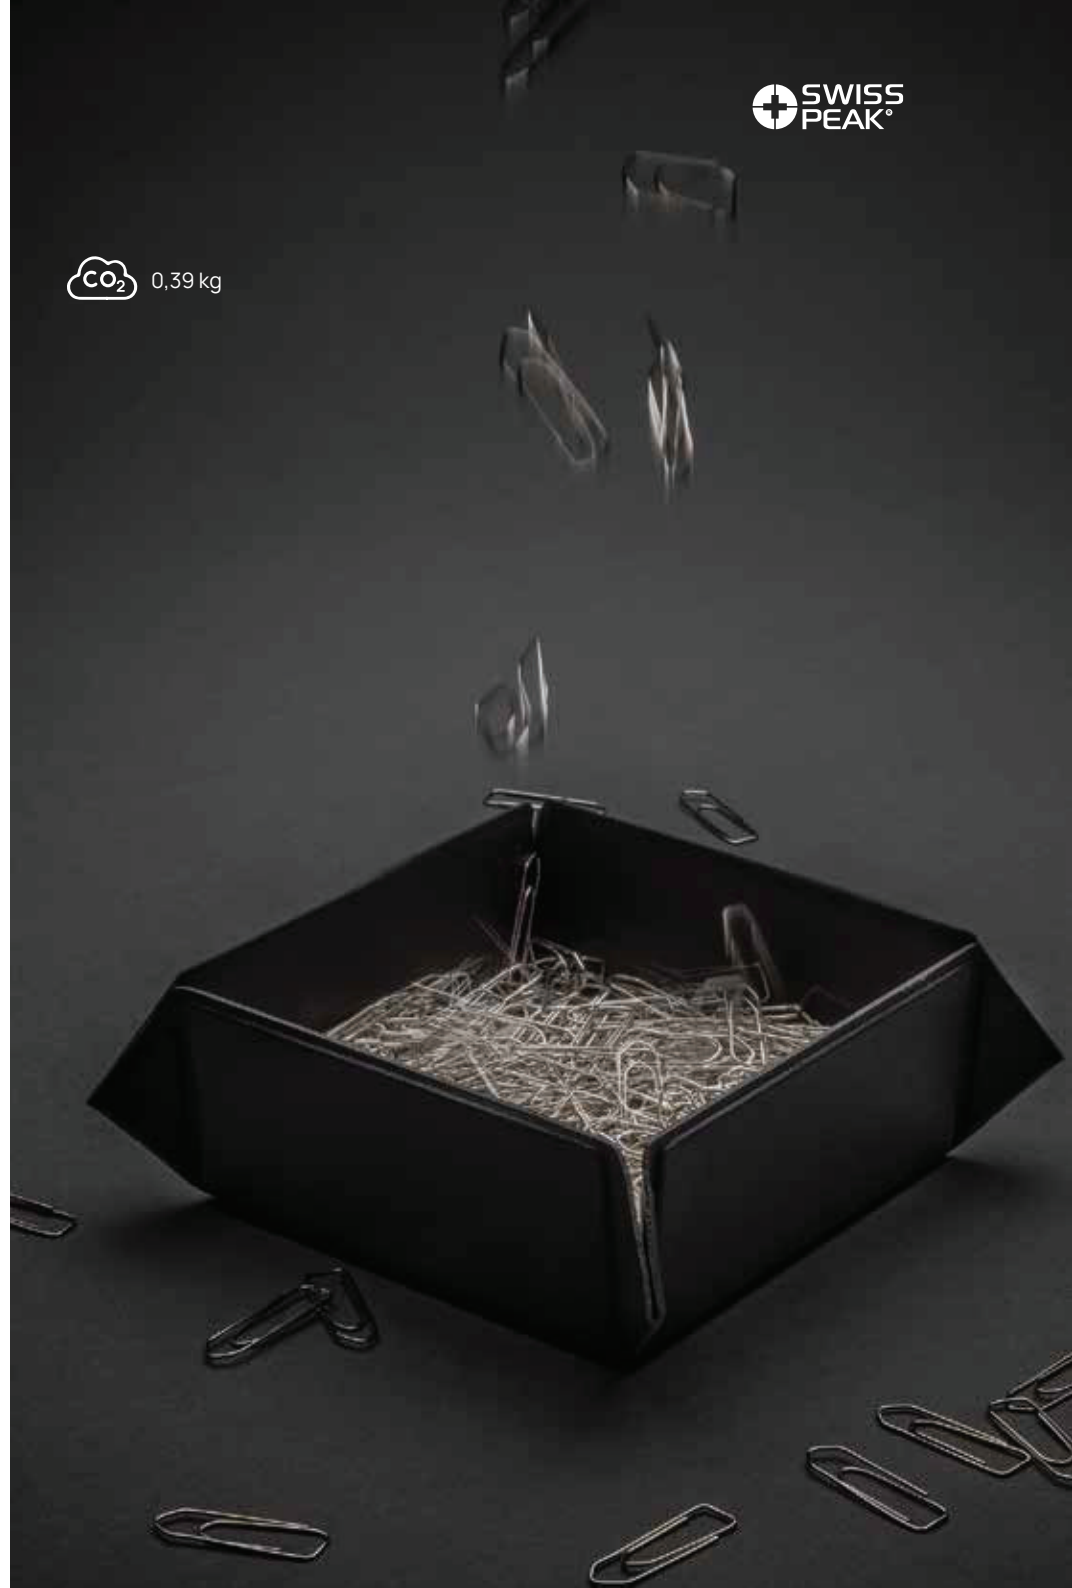

P300.261

PU riciclato **Dimensioni** 21 x 21 x 0,2 cm **Area di stampa** 80 x 20mm **Tipo di stampa** Tampografia

Fino a	100	250	500	1000	1500
Stampato	7,68	7,40	7,05	6,89	6,76
Senza stampa	6,90	6,71	6,52	6,40	6,27

Questo articolo contiene il 21% di PU riciclato. CERTIFICATO DA CONTROL UNION, CU 1162221

CO₂ 0,39 kg