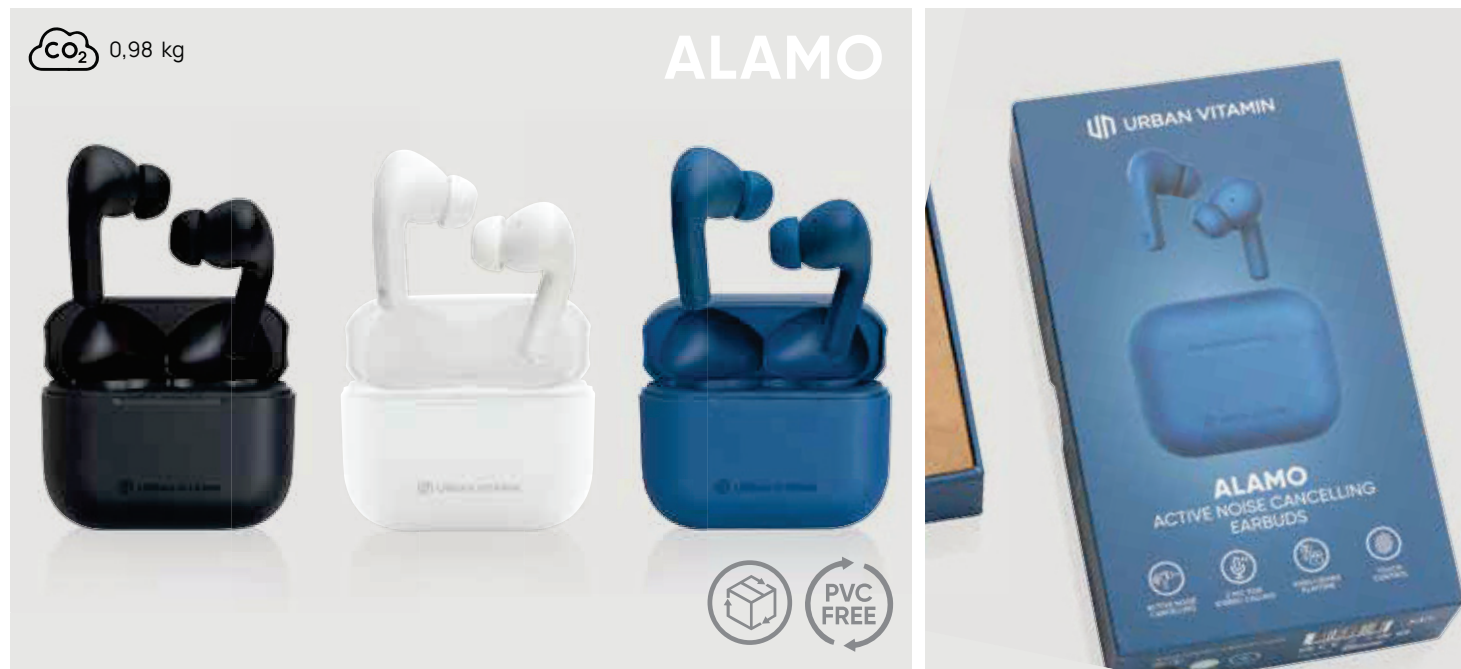

Auricolari ANC Urban Vitamin Alamo

ABS • Tempo di ricarica 2H • Autonomia 5H • Versione BT 5.0 • Type-C connettore/i di ricarica • Microfono • Risposta alle chiamate • Funzione touch • Distanza operativa 10M • Capacità batterie auricolari 40 mAh • Compresi gli auricolari di ricambio **Dimensioni** 6,2 x 5 x 2,5 cm **Area di stampa** 30 x 10mm **Tipo di stampa** Tampografia

Fino a	25	50	100	250	500
Stampato	72,49	68,97	66,58	65,19	63,78
Senza stampa	69,60	67,70	65,80	64,50	63,25