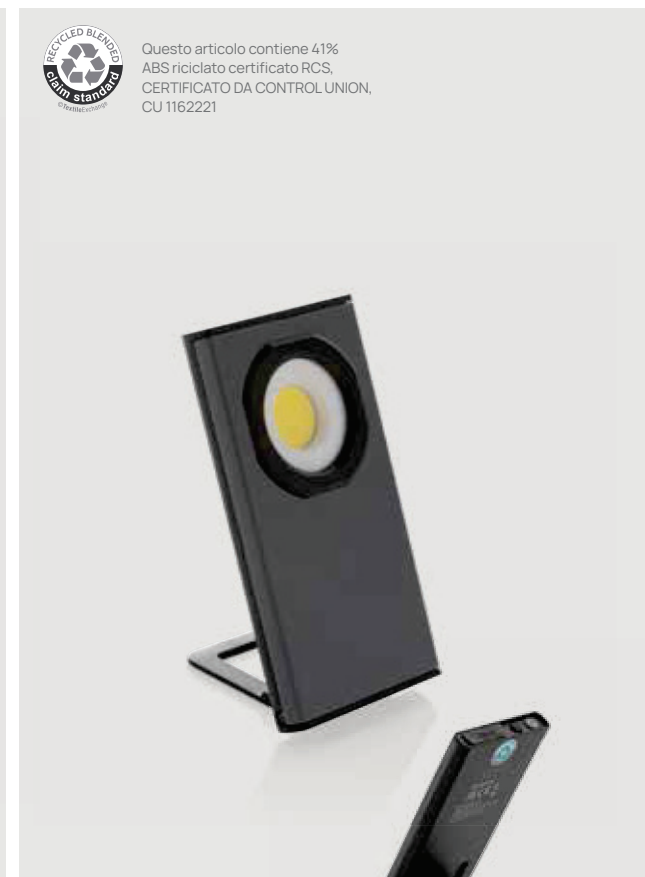

Questo articolo contiene 41% ABS riciclato certificato RCS, CERTIFICATO DA CONTROL UNION, CU 1162221

P513.242

new

Luce da lavoro USB Gear X in rPlastica RCS 260 lumen

ABS riciclato • COB LED • Lumen 260 • Portata del fascio di luce 2M. • Autonomia 3H. • Ricaricabile **Dimensioni** 10,6 x 5,5 x 1,4 cm **Area di stampa** 30 x 30mm **Tipo di stampa** Tampografia

Fino a	25	50	100	250	500
Stampato	30,74	28,32	27,08	26,49	25,83
Senza stampa	27,85	27,05	26,30	25,80	25,30