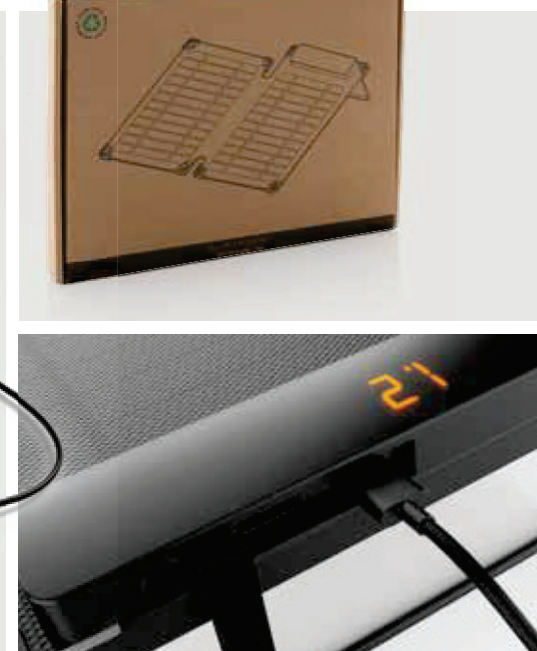

P323.051

Pannello solare portatile da 5W Solarpulse

PET • Input solare 5W (5V/1000mA) • Output USB • Porta USB C • Indicatore di carica • Type-C & USB-A connettore/i di ricarica • Impermeabile IPX 6 **Dimensioni** 25,9 x 18 x 1,8 cm **Area di stampa** 50 x 15mm **Tipo di stampa** Tampografia

Questo articolo contiene 17% PET certificato RCS, CERTIFICATO DA CONTROL UNION, CU 1162221

Fino a	25	50	100	250	500
Stampato	37,64	35,07	33,63	32,94	32,13
Senza stampa	34,75	33,80	32,85	32,25	31,60

P323.061

Pannello solare portatile da 10W Solarpulse

PET • Input solare 10W (5V/2A) • Output USB • Porta USB C • Indicatore di carica • Type-C & USB-A connettore/i di ricarica • Impermeabile IPX 6 **Dimensioni** 37,3 x 25,9 x 1,8 cm **Area di stampa** 50 x 15mm **Tipo di stampa** Tampografia

Questo articolo contiene 10% PET certificato RCS, CERTIFICATO DA CONTROL UNION, CU 1162221

Fino a	25	50	100	250	500
Stampato	58,54	55,42	53,38	52,29	51,13
Senza stampa	55,65	54,15	52,60	51,60	50,60